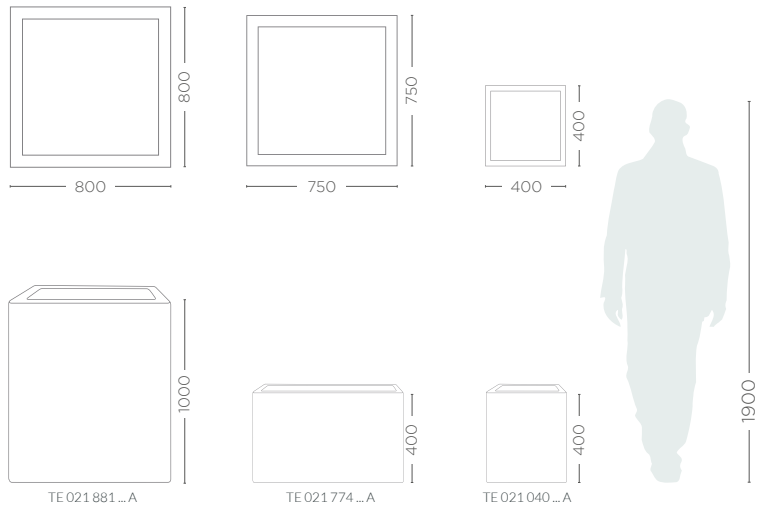

TUBE A

KOLEKCJA / KOLLEKTION / COLLECTION / KOLEKCE SQUARE

Terra

KOLORY BAZOWE

GRUNDFARBEN / BASIC COLORS / REFERENČNÍ BARVY

001 A 002 A 003 A 004 A 005 A 006 A
 bielony antracyt ciemny szary jasny szary ceglasty corten
 bleached anthracite dark gray light gray brick red corten

MATERIAŁ

MATERIAL / MATERIAL / MATERIÁL

beton architektoniczny / Architektonischer Beton / architectural concrete / Beton architektonický

MODEL / MODELL MODEL / MODEL	KOD / KODE CODE / KÓD	WYMIARY / GRÖSSE DIMENSIONS / ROZMĚRY (mm)	WAGA / GEWICHT WEIGHT / HMOTNOST (kg)
TUBE 40	TE 021 040 ... A	400 x 400 x 400h	70
TUBE 50	TE 021 050 ... A	500 x 500 x 500h	110
TUBE 60	TE 021 060 ... A	600 x 600 x 600h	180
TUBE 40	TE 021 774 ... A	750 x 750 x 400h	155
TUBE 50	TE 021 775 ... A	750 x 750 x 500h	180
TUBE 60	TE 021 776 ... A	750 x 750 x 600h	206
TUBE 70	TE 021 777 ... A	750 x 750 x 700h	230
TUBE 80	TE 021 778 ... A	750 x 750 x 800h	260
TUBE 90	TE 021 779 ... A	750 x 750 x 900h	285
TUBE 100	TE 021 075 ... A	750 x 750 x 1000h	310
TUBE 50	TE 021 058 ... A	800 x 800 x 500h	220
TUBE 60	TE 021 886 ... A	800 x 800 x 600h	250
TUBE 70	TE 021 070 ... A	800 x 800 x 700h	285
TUBE 80	TE 021 888 ... A	800 x 800 x 800h	315
TUBE 90	TE 021 889 ... A	800 x 800 x 900h	345
TUBE 100	TE 021 881 ... A	800 x 800 x 1000h	375
TUBE 40	TE 021 334 ... A	350 x 350 x 400h	60