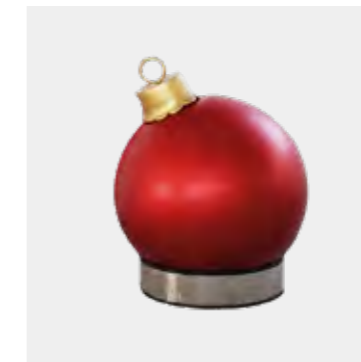

verzli light

C02
COVER CHRISTMAS BALL
Značka: TerraChristmas
www.terrachristmas.cz

B03
HOKER SWEEP
Značka: Nuno'ni
www.nunoni.com

B04
STŮL CUBRICK
Značka: Nuno'ni
www.nunoni.com

verzli light

B05
LAMPA CUBRICK
Značka: Nuno'ni
www.nunoni.com

verzli light

C03
COVER TERRA CHRISTMAS TREE
Značka: TerraChristmas
www.terrachristmas.cz

C04
BAŇKA XXL - X-MAS BALL
Značka: TerraChristmas
www.terrachristmas.cz

D01
VEJCE FIBERGLASS XXL
Značka: TerraEaster
www.terraeaster.com