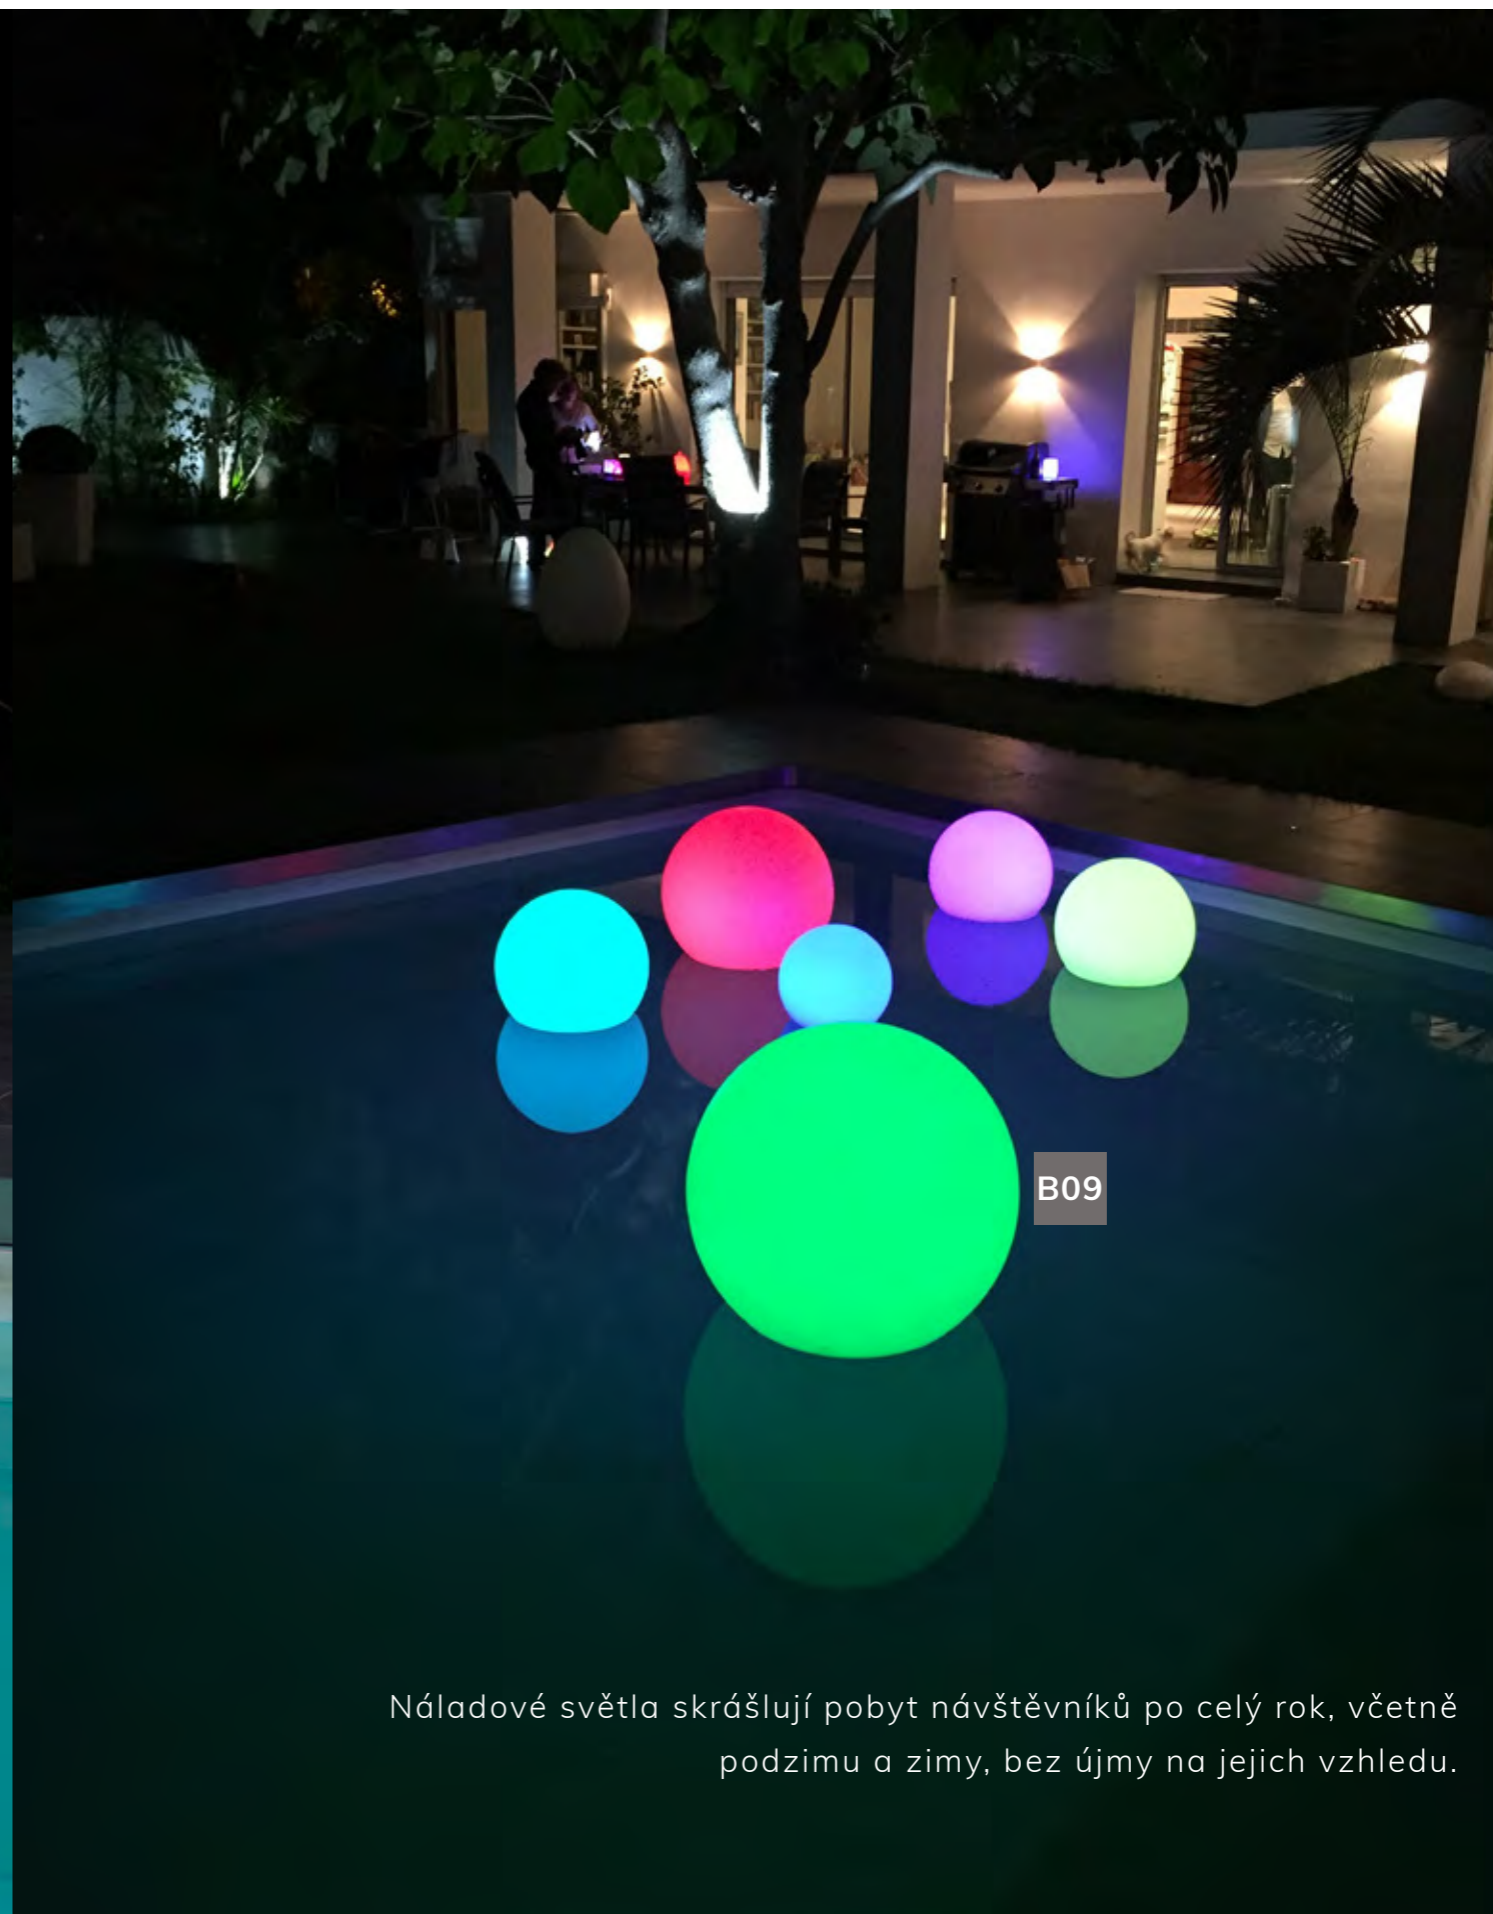

A25 - KVĚTINÁČ SCHIO CUBO / A26 - KVĚTINÁČ SCHIO CUBO BASSO

B05 - LAMPA CUBRICK

B05

B10

B10 - LAMPA CYPRESS

B09

Náladové světla skrášlují pobyt návštěvníků po celý rok, včetně podzimu a zimy, bez újmy na jejich vzhledu.

B09 - LAMPA MOON

A27

A27 - KVĚTINÁČ VICENZA

A13

A13 - KVĚTINÁČ TONDO VENETO

TERASA

m í s t o s d o b r ý m
v ý h l e d e m

Modrý oceán, povrch jezera nebo rušné město - hotelová terasa nabízí spoustu výhledů! Bez ohledu na okolí měl by být také pastvou pro oči.