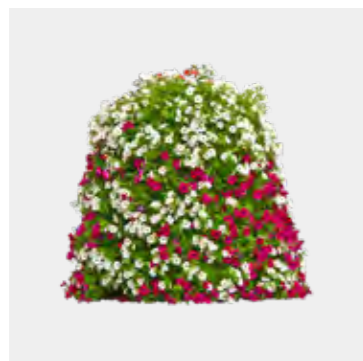

verzli light

C03
COVER TERRA CHRISTMAS TREE
Značka: TerraChristmas
www.terrachristmas.cz

C04
BAŇKA XXL - X-MAS BALL
Značka: TerraChristmas
www.terrachristmas.cz

D01
VEJCE FIBERGLASS XXL
Značka: TerraEaster
www.terraeaster.com