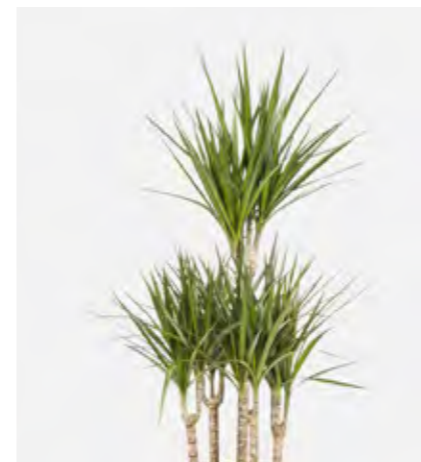

Tečkovka zlatá „Blue Star”

Phlebodium aureum „Blue Star”

Barva:	zelená
Podlévání:	umírněné
Tvar:	rozložitý
Teplota:	18-25°C
Výška:	do 60 cm
Místo:	polosluneční

Fikovník lirovitý

Ficus lyrata

Barva:	zelená
Podlévání:	umírněné
Tvar:	stojatý
Teplota:	stálá, 19-24°C
Výška:	do 10 m
Místo:	polosluneční / sluneční