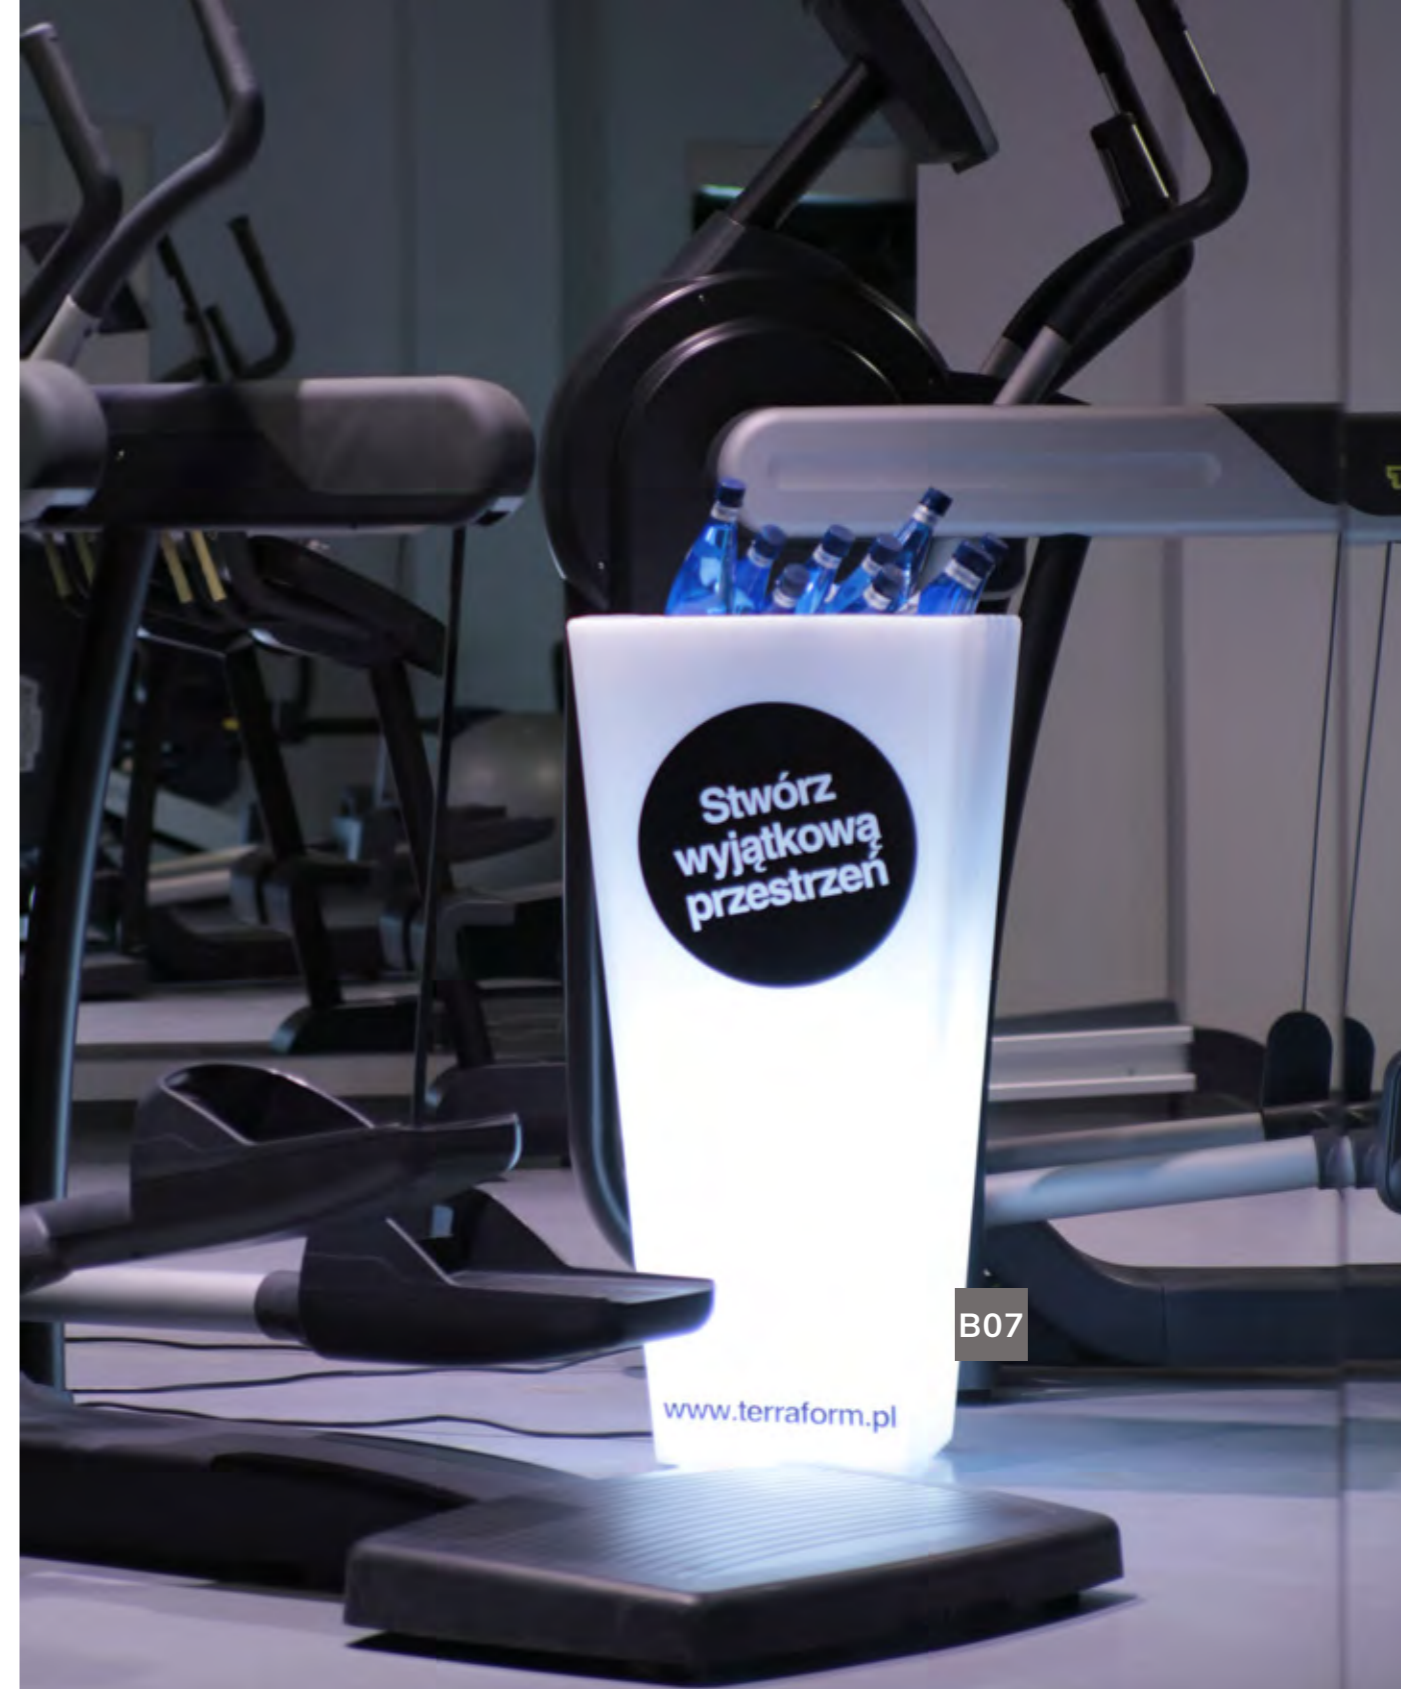

B07

B07 - KVĚTINÁČ STRETTA

Pocit relaxace umocňuje náladové světlo
- vyzařují je také moderní květináče.