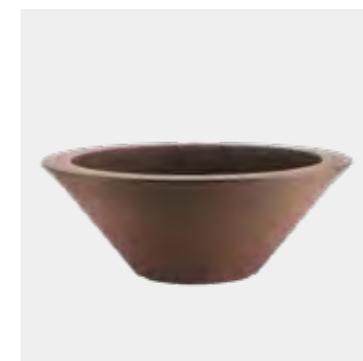

A16
KVĚTINÁČ SCHIO CIOTOLA
Značka: TerraForm / Kolekce: Urbano
www.terraformdesign.cz