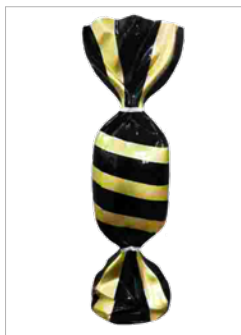

Rozměry: 46 x 14 x 110h cm
Barva: červená-bílá-růžové

Slavnostní bota

Kód - FDCMA_3

Rozměry: 40 x 100h cm
Barva: multikolor

Bonbón A

Kód - A963A

Rozměry: 99h x 32 cm
Barva: stříbrno-černá

Bonbón B