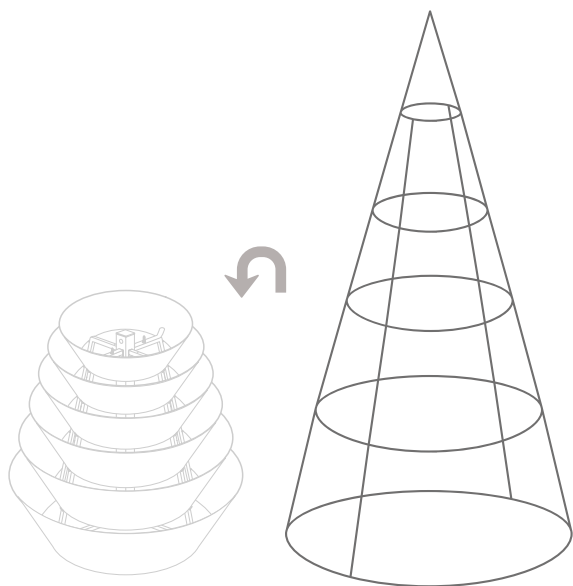

Model	Výška	Průměr podstavce	Hmotnost	Delka s girlandou
Terra Christmas Tree 120 (Gianto 80)	120 cm	Ø 60 cm	8 kg	19 mb
Terra Christmas Tree 160 (Gianto 95)	160 cm	Ø 75 cm	32 kg	27 mb
Terra Christmas Tree 200 (H700, H1100, Gianto 120)	198 cm	Ø 100 cm	40 kg	32 mb
Terra Christmas Tree 200 1/2	198 cm	Ø 100 cm	20 kg	15,5 mb
Terra Christmas Tree 300 (H750, H1200)	295 cm	Ø 150 cm	83 kg	59 mb
Terra Christmas Tree 300 1/2	295 cm	Ø 150 cm	42 kg	29,5 mb
Terra Christmas Tree 470 (H2000, H2400, H3000, H3400)	470 cm	Ø 240 cm	226 kg	167 mb
Terra Christmas Tree 470 1/2	470 cm	Ø 240 cm	113 kg	83,5 mb
Terra Christmas Tree 650	645 cm	Ø 330 cm	425 kg	303 mb

- **Způsob montáže:** Každý z prvků krytu je zakončen laserově řezanými prstenci, které dokonale sedí jeden k druhému. Montáž probíhá tak, že oba prvky sešroubujeme.

Spôsob montáže: Každý z prvkov návleku je zakončený laserovo rezanými prstencami, ktoré dokonale sedia jeden k druhému. Montáž prebieha tak, že oba prvky zoskrutkujeme.

- **Způsob aranžace:** Volně stojící. Krytu na Kaskádové Květníkové Konstrukce

Spôsob aranžovania: Volno stojací. Návlek na Kaskádovú Kvetinovú vežu

- **Volitelné:** Vánoční dekorace: baňky různých velikostí a barev, světla LED studené nebo teplé s možností funkce flash, jiné

Voliteľné: Vianočná dekorácia: Vianočné gule rôznych veľkostí a farieb, Svetla LED studené alebo teplé s možnosťou funkcie flash, iné

- **Zeptejte se svého Obchodního Poradce/ Spýtajte sa svojho Obchodného zástupcu:**

Menu krytu spolu s vánočními dekoracemi - hotové návrhy

Druhy návleku spolu s vianočnými dekoráciami - hotové návrhy

Terra Christmas Tree typu: Exclusive - nejvyšší kvalita / Exclusive Slim - zeštíhlená / Standard

Terra Christmas Tree typu: Exclusive - najvyššia kvalita / Exclusive Slim - zoštíhlená / Standard

Stromečky spolu s vánočními dekoracemi - hotové návrhy

Stromčeky spolu s vianočnými dekoráciami - hotové návrhy