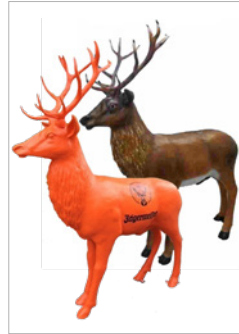

Jelen XL
Kód - A231
Rozměry: 224 x 180h cm
Barva: multikolor