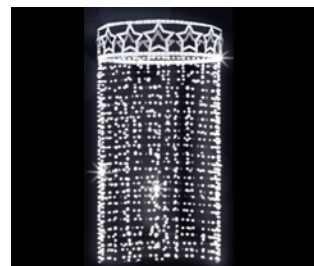

STALAKTYTY LED

TRADIČNÍ DEKORACE

TRADIČNÍ DEKORACE

DEKORACE NA LUCERNY

DEKORACE NA LUCERNY

DEKORACE NA LUCERNY

● Prezentované fotografie jsou ilustrační, hotové výrobky se mohou mírně lišit.

● Zepjte se svého Obchodního Poradce: Sváteční dekorace