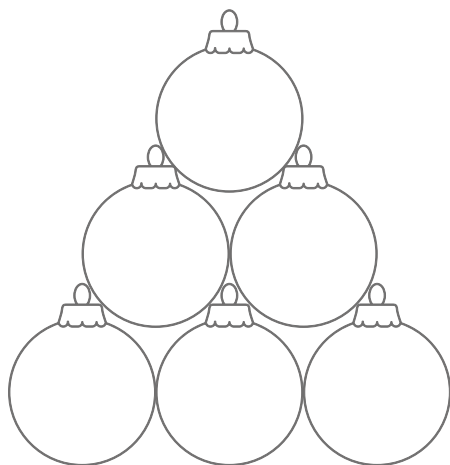

personalizace
personalizácia

výberte rozměr
vyberte rozmer

přidejte brokát
pridajte brokát

Pyramida Baněk

www.terrachristmas.cz

Pyramida z 10 baněk

Pyramida z 4 baněk

Model	Rozměry a/h	Množství v sadě
X - mas Ball 60 / 10	180 x 164 cm	6+3+1
X - mas Ball 80 / 10	240 x 218 cm	6+3+1
X - mas Ball 100 / 10	300 x 273 cm	6+3+1