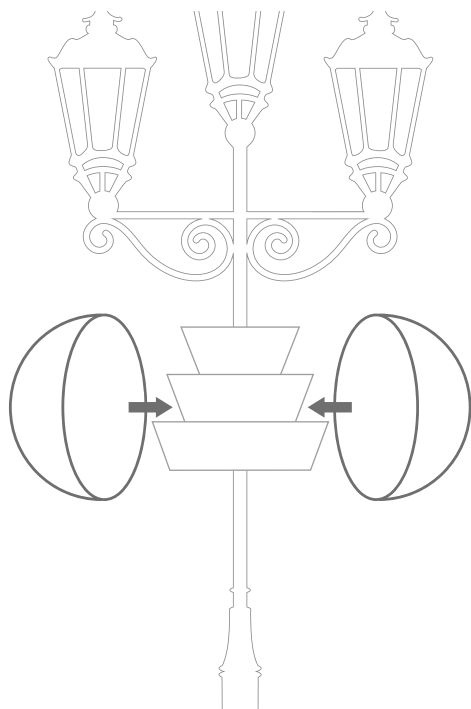

jistota dlouhé roky

postavte uvnitř nebo venku

Terra Christmas Ball

www.terrachristmas.cz

Model	Rozměry	Hmotnost
Christmas Ball 70 / kryty na W600	Ø 70 cm	11 kg
Christmas Ball 100 / kryty na W600	Ø 100 cm	22 kg

- **Způsob montáže:** Obě polokoule jsou k sobě připevněny šroubami nebo stahovacími pásy z umělé hmoty Kompatibilní upevnění s upevněním květináčů W600 Upevnění horní nebo spodní závisí na průměru VO