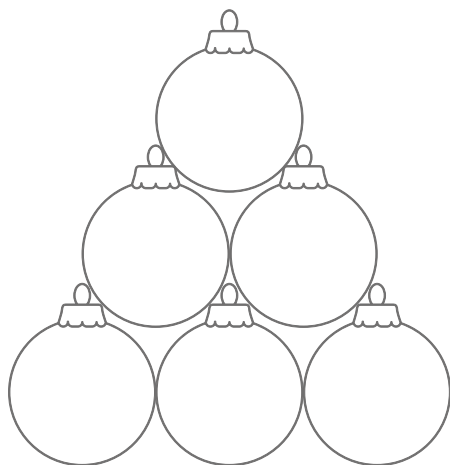

PIRAMIDA X-MAS BALL

PYRAMIDA BANĚK

Je něco lepšího než Vánoční dekorace s velkou baňkou v hlavní roli?

Výhradně kompozice s využitím většího množství barev a kulatých ozdob. Díky vnitřní konstrukci baňky XXL mohou s lehkostí vytvořit impozantní pyramidu – vyberte barvu, třpytivé doplňky a bavte se formou vánočních městských dekorací.

- **Materiál**
fiberglass
- **Způsob montáže**
pyramida
- **Způsob aranžace**
do interiéru nebo exteriéru

- **barvy**
standardní

vyberte rozměr

přidejte brokát

Pyramida Baněk

www.terrachristmas.cz

Pyramida z 10 baněk

Pyramida z 4 baněk

Model	Rozměry a/h	Množství v sadě	Cena
X - mas Ball 50 / 10	150 x 137 cm	6+3+1	51 050 Kč / 1 850 €
X - mas Ball 60 / 10	180 x 164 cm	6+3+1	57 950 Kč / 2 100 €
X - mas Ball 80 / 10	240 x 218 cm	6+3+1	89 700 Kč / 3 250 €
X - mas Ball 100 / 10	300 x 273 cm	6+3+1	110 500 Kč / 4 000 €