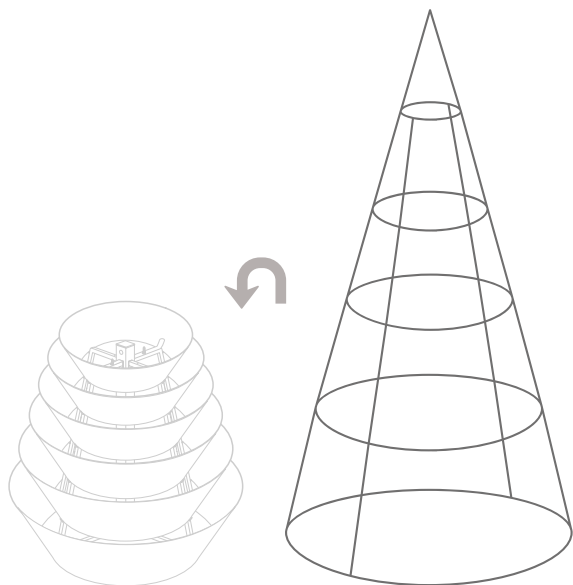

vyberte rozměr

jistota
dlouhých roků

postavte uvnitř nebo
venku

Terra Christmas Tree

www.terrachristmas.cz

Model	Výška	Průměr podstavce	Hmotnost	Delka s girlandou	Cena s girlandou	Cena bez girlandy
Terra Christmas Tree 160 (Gianto 95)	160 cm	Ø 75 cm	32 kg	27 mb	6 600 Kč / 239 €	3 450 Kč / 125 €
Terra Christmas Tree 200 (H700, H1100, Gianto 120)	198 cm	Ø 100 cm	40 kg	32 mb	8 250 Kč / 299 €	4 250 Kč / 154 €
Terra Christmas Tree 200 1/2	198 cm	Ø 100 cm	20 kg	15,5 mb	5 350 Kč / 194 €	3 250 Kč / 116 €
Terra Christmas Tree 300 (H750, H1200)	295 cm	Ø 150 cm	83 kg	59 mb	15 200 Kč / 548 €	8 400 Kč / 304 €
Terra Christmas Tree 300 1/2	295 cm	Ø 150 cm	42 kg	29,5 mb	9 850 Kč / 356 €	5 900 Kč / 214 €
Terra Christmas Tree 470 (H2000, H2400, H3000, H3400)	470 cm	Ø 240 cm	226 kg	167 mb	40 620 Kč / 1 475 €	20 420 Kč / 740 €
Terra Christmas Tree 470 1/2	470 cm	Ø 240 cm	113 kg	83,5 mb	24 480 Kč / 890 €	13 100 Kč / 473 €
Terra Christmas Tree 650	645 cm	Ø 330 cm	425 kg	303 mb	64 500 Kč / 2 338 €	35 200 Kč / 1 275 €

- **Způsob montáže**

Každý z prvků krytu je zakončen laserově řezanými prstenci, které dokonale sedí jeden k druhému. Montáž probíhá tak, že oba prvky sešroubujeme.

- **Způsob aranžace**

Volněstojící. Krytu na Kaskádové Květníkové Konstrukce