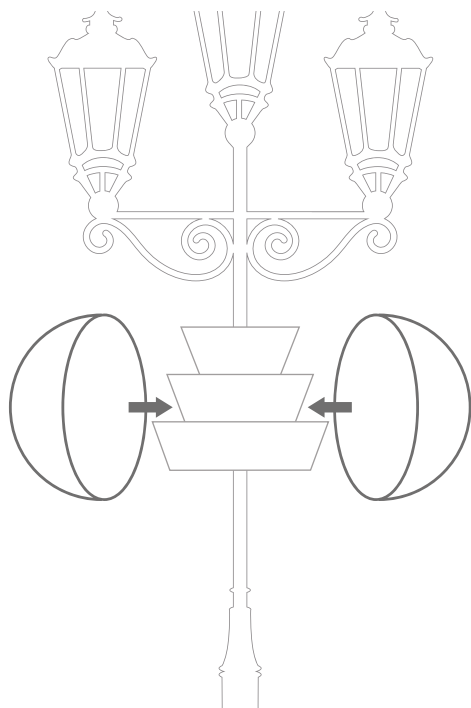

- **Materiál**
Nerezová ocel a smrčková girlanda z certifikované fólie PCV
- **Způsob montáže**
Obě polokoule jsou k sobě připevněny šroubami nebo stahovacími pásy z umělé hmoty
- **Způsob aranžace exteriéru**

- **barvy standardní**

- **barvy nestandardní**

vyberte rozměr

jistota
dlouhých roků

postavte uvnitř nebo
venku

Terra Christmas Ball

www.terrachristmas.cz

Model	Rozměry	Hmotnost	Cena*
Christmas Ball 50	Ø 50 cm	6 kg	2 450 Kč / 88 €
Christmas Ball 70 / kryty na W600	Ø 70 cm	11 kg	3 800 Kč / 138 €
Christmas Ball 100	Ø 100 cm	22 kg	8 650 Kč / 313 €

- *pro zelenou girlandu

- **Způsob montáže**

Obě polokoule jsou k sobě připevněny šroubami nebo stahovacími pásy z umělé hmoty
Kompatibilní upevnění s upevněním květináčů W600
Upevnění horní nebo spodní závisí na průměru VO