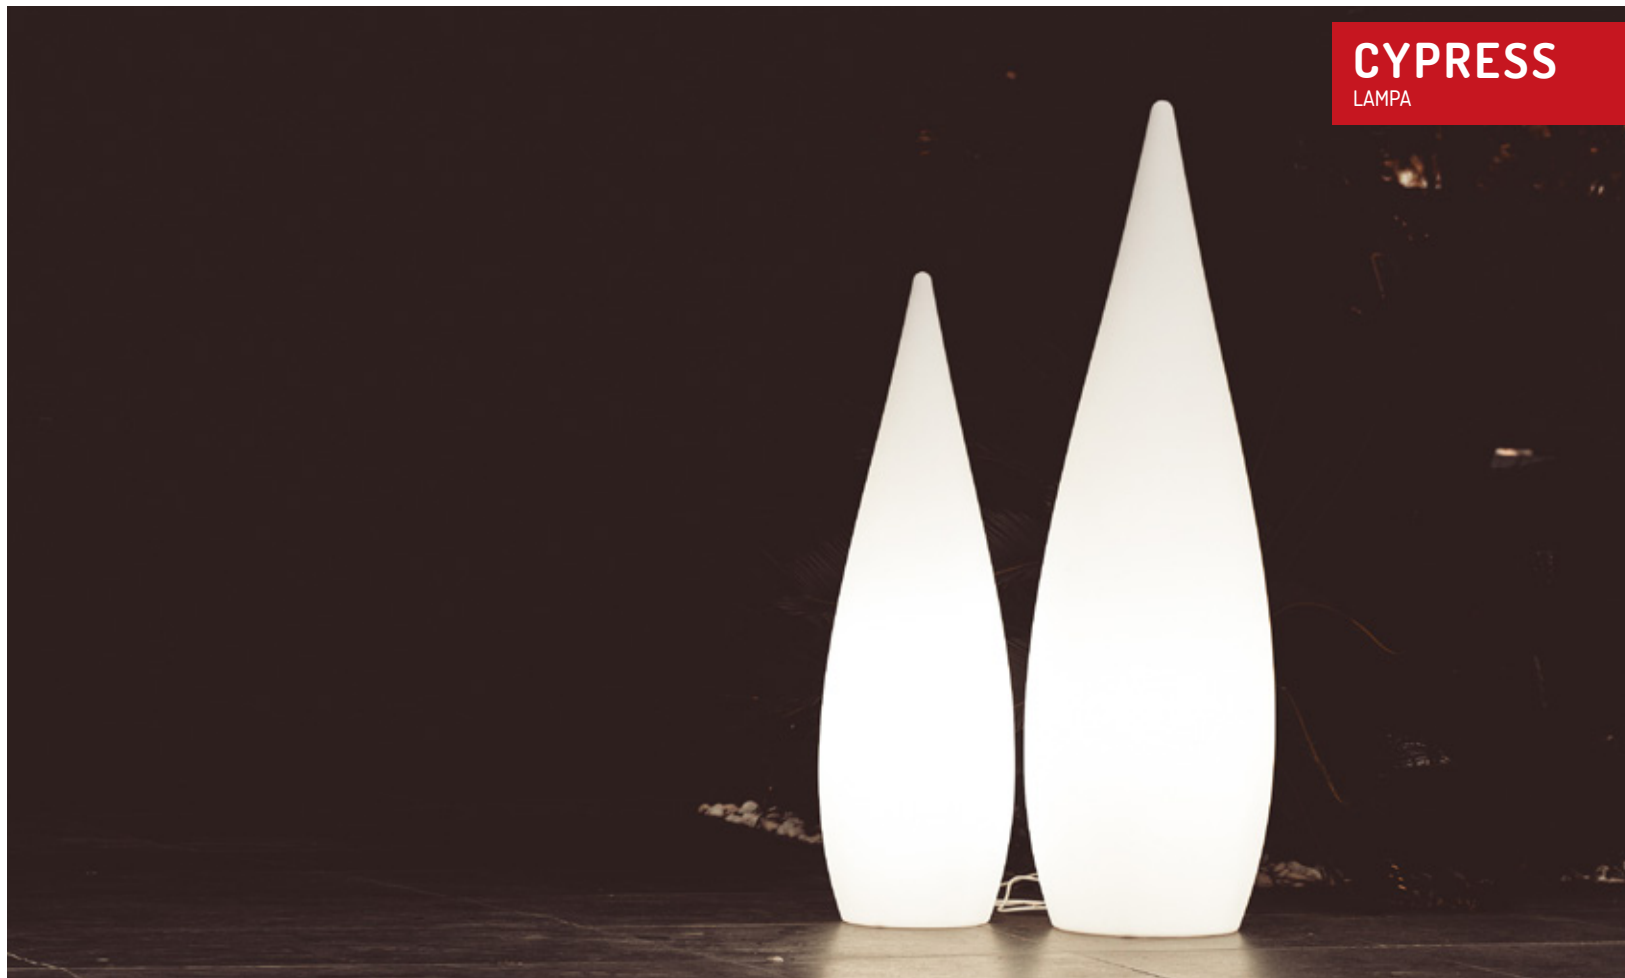

CYPRESS

LAMPA

Nudí vás tradiční vánoční ozdoby? Zkuste zářících ledových rampouchů! Ice je univerzální dekorace – osvědčí se jak v městských prostorech, např. u vchodů do budovy, tak v kavárnách, restauracích, klubech nebo kancelářích. Přes svůj název, účinně oteplí atmosféru v těchto chladných dnech.