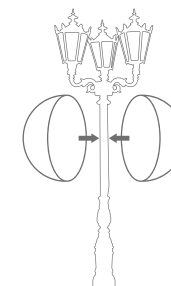

Na jiné vánoční dekorace ze smrkové girlandy se zeptejte obchodno zástupce:

☎ +420 22 888 56 57 ✉ info@terra-cz.eu

Uvedené ceny jsou ceny netto (+ 23% DPH)