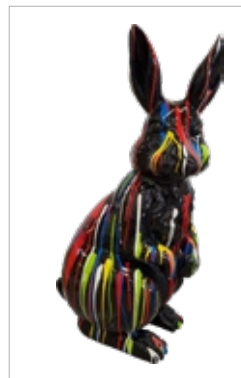

HLEDÁTE PRODUKTU V JINÉ BARVĚ?

Nestandardní barva: RAL +20% základní ceny
O podrobnosti zeptejte se obchodního zástupce.

Velikonoční zajíc

KÓD PRODUKTU - W110 A

Rozměry: 44 x H110 cm
Barva: červená

CENA - 9 300 Kč / 340€