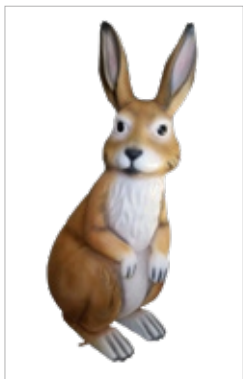

FIGURY

ze sklolaminátu a polyesterové pryskyřice

Terra[®] *Easter*

FIGURY

ze sklolaminátu a polyesterové pryskyřice

HLEDÁTE PRODUKTU V JINÉ BARVĚ?

Nestandardní barva: RAL +20% základní ceny
O podrobnosti zeptejte se obchodního zástupce.

Velikonoční zajíc

KÓD PRODUKTU - W220A

Rozměry: 86 x H220 cm
Barva: naturální

CENA - 26 200 Kč / 950€

Velikonoční zajíc

KÓD PRODUKTU - W220B

Rozměry: 86 x H220 cm
Barva: červená

CENA - 28 900 Kč / 990€