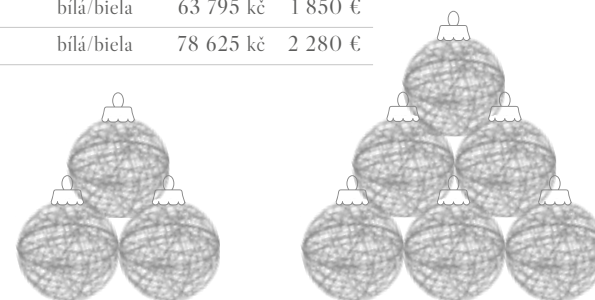

postavte uvnitř
nebo venku
postavte vo
vnitřní alebo
vonku

postavte nebo
zaveste
postavte nebo
zaveste

jistota dlouhých
roky
dlhoročná
záruka

přidejte
osvětlení
přidajte
osvetlenie

KOULE 3D PYRAMIDA GULA 3D PYRAMÍDA

ZPŮSOB ARANŽACE/SPÔSOB ARANŽÁCIE

pyramida / pyramída

VOLITELNÉ/VOLITELNÉ

Nestandardní barva: RAL/Neštandardná farva: RAL

Vánoční dekorace: baňky různých velikostí a barev, světla LED studené nebo teplé s možností funkce flash, jiné
/Vianočná dekorácia: gule rôznych veľkostí a farieb, svetlá LED studené nebo teplé s možnosťou funkcie flash, iné

STANDARDNÍ BARVY/ŠTANDARDNÉ FARBY

MATERIÁL/MATERIÁL

fiberglass/Fiberglass

Kód Produktu/Kód Produktu	Rozměry/Rozmery	Hmotnost/Hmotnosť	Množství v sadě/Množstvo v sade	Barva/Farba	Cena	Cena
560011-4 koule/guľa 3D 50/4	Ø 100 x 93 cm	2,4 kg	3+1	bílá/biela	21 380 Kč	620 €
560014-4 koule/guľa 3D 75/4	Ø 150 x 140 cm	5,2 kg	3+1	bílá/biela	27 245 Kč	790 €
560012-4 koule/guľa 3D 100/4	Ø 200 x 187 cm	8,8 kg	3+1	bílá/biela	32 485 Kč	942 €
560011-10 koule/guľa 3D 50/10	Ø 150 x 137 cm	6 kg	6+3+1	bílá/biela	48 280 Kč	1 400 €
560014-10 koule/guľa 3D 75/10	Ø 225 x 210 cm	13 kg	6+3+1	bílá/biela	63 795 Kč	1 850 €
560012-10 koule/guľa 3D 100/10	Ø 300 x 273 cm	22 kg	6+3+1	bílá/biela	78 625 Kč	2 280 €

- **Ceny zahrnují osvětlení systém montáže**
  Ceny zahrnují systém montáže
- **Nestandardní barva: RAL +20% základní ceny**
  Neštandardná farba: RAL +20% základnej ceny

Pyramida z 4 baněk
Pyramída z 4 baniek

Pyramida z 10 baněk
Pyramída z 10 baniek

+420 722 083 427 +421 950 228 763

info@terra-cz.eu

Uvedené ceny jsou ceny netto (+23% DPH) | Ceny nezahrnují osvětlení

Uvedené ceny sú ceny netto (+23% DPH) | Ceny nezahrnujú osvetlenie