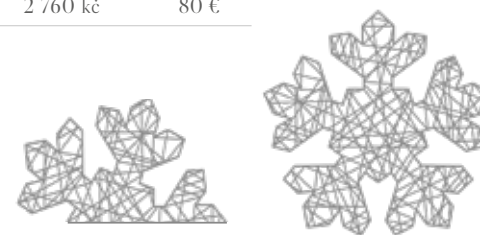

vyberte
rozměr
vyberte
rozměr

postavte uvnitř
nebo venku
postavte vo
vnitřní alebo
vonku

jistota dlouhé
roky
dlhoročná
záruka

oceňte kvalitu
provedení
oceňte kvalitu
prevedenia

přidejte
osvětlení
přidajte
osvetlenie

SNĚHOVÁ VLOČKA 2D "A" SNEHOVÁ VLOČKA 2D "A"

ZPŮSOB ARANŽACE/SPŮSOB ARANŽÁCIE

k zavěšení / visiaci

VOLITELNÉ/VOLITELNÉ

Nestandardní barva: RAL/Neštandardná farva: RAL

Vánoční dekorace: baňky různých velikostí a barev, světla LED studené nebo teplé s možností funkce flash, jiné
/Vianočná dekorácia:gule rôznych veľkostí a farieb, svetlá LED studené nebo teplé s možnosťou funkcie flash, iné

STANDARDNÍ BARVY/ŠTANDARDNÉ FARBY

MATERIÁL/MATERIÁL

fiberglass/Fiberglass

Kód Produktu/Kód Produktu	Rozměry/Rozmery	Hmotnost/Hmotnosť	Barva/Farba	Cena	Cena
900442	50 cm	0,2 kg	bílá/biela	2 725 Kč	79 €
900191	80 cm	1 kg	bílá/biela	4 450 Kč	129 €
900192	120 cm	1,9 kg	bílá/biela	5 830 Kč	169 €
900193	150 cm	2,8 kg	bílá/biela	6 865 Kč	199 €
900433 Polovina	25 x 50 cm	0,1 kg	bílá/biela	1 725 Kč	50 €
900434 Polovina	40 x 80 cm	0,6 kg	bílá/biela	2 760 Kč	80 €

- Navrhovaný dodatek: Hvězda 2D

Navrhovaný dodatok: Hviezda 2D

- Nestandardní barva: RAL +20% základní ceny

Neštandardná farba: RAL +20% základnej ceny

☎ +420 722 083 427 🇧🇪 +421 950 228 763

✉ info@terra-cz.eu

Uvedené ceny jsou ceny netto (+23% DPH) | Ceny nezahrnují osvětlení a systém montáže

Uvedené ceny sú ceny netto (+23% DPH) | Ceny nezahrnujú osvetlenie a systém montáže