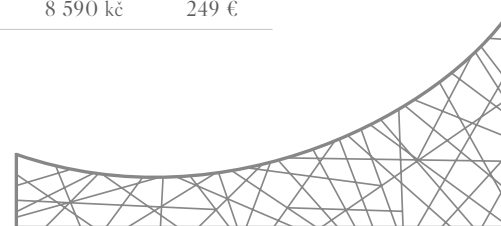

## MATERIÁL/MATERIÁL

fiberglass/Fiberglass

Kód Produktu/Kód Produktu	Rozměry/Rozmery	Hmotnost/Hmotnosť	Barva/Farba	Cena	Cena
900479	150 x 50 x 80 cm	2 kg	bílá/biela	2 725 Kč	79 €
900477	200 x 80 x 80 cm	3 kg	bílá/biela	4 450 Kč	129 €
900476	200 x 120 x 80 cm	4 kg	bílá/biela	6 175 Kč	179 €
900478	300 x 80 x 80 cm	4 kg	bílá/biela	6 175 Kč	179 €
900491	300 x 120 x 80 cm	5 kg	bílá/biela	8 590 Kč	249 €