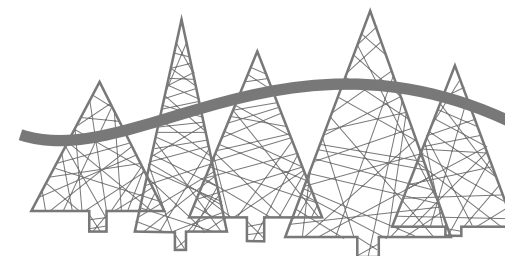

vyberte
rozměr
vyberte
rozměr

postavte uvnitř
nebo venku
postavte vo
vnitřní alebo
vonku

postavte nebo
zavěste
postavte nebo
zavěste

jistota dlouhých
roky
dlhoročná
záruka

oceňte kvalitu
provedení
oceňte kvalitu
prevedenia

přidejte
osvětlení
přidajte
osvetlenie

SKUPINA STROMKŮ 2D
SKUPINA STROMČEKOV 2D

ZPŮSOB ARANŽACE/SPŮSOB ARANŽÁCIE

volněstožící, k zavěšení / stojací, visiaci

STANDARDNÍ BARVY/ŠTANDARDNÉ FARBY

VOLITELNÉ/VOLITELNÉ

Nestandardní barva: RAL/Neštandardná farva: RAL

Vánoční dekorace: baňky různých velikostí a barev, světla LED studené nebo teplé s možností funkce flash, jiné
/Vianočná dekorácia: gule rôznych veľkostí a farieb, svetlá LED studené nebo teplé s možnosťou funkcie flash, iné

MATERIÁL/MATERIÁL

fiberglass/Fiberglass

Kód Produktu/Kód Produktu	Rozměry/Rozmery	Hmotnost/Hmotnosť	Barva/Farba	Cena	Cena
900480	300 x 200 cm	6,3 kg	bílá/biela	15 485 Kč	449 €

- **Nestandardní barva: RAL +20% základní ceny**

Neštandardná farva: RAL +20% základnej ceny

☎ +420 722 083 427 ☎ +421 950 228 763

✉ info@terra-cz.eu

Uvedené ceny jsou ceny netto (+23% DPH) | Ceny nezahrnují osvětlení a systém montáže

Uvedené ceny sú ceny netto (+23% DPH) | Ceny nezahrnujú osvetlenie a systém montáže