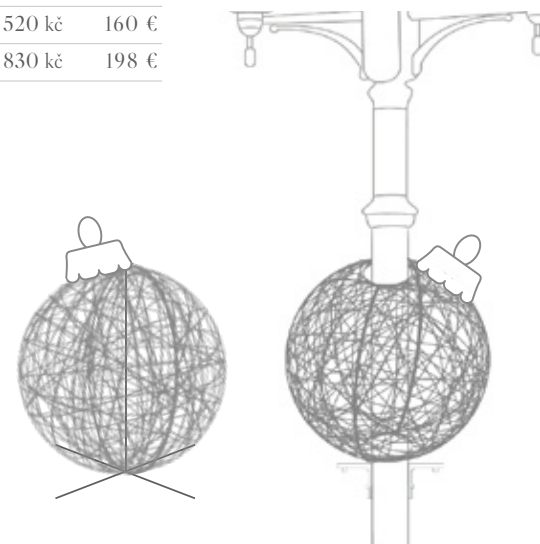

přidejte
osvětlení
přidajte
osvetlenie

KOULE 3D NA LAMPU

GULA 3D NA LAMPU

ZPŮSOB ARANŽACE/SPŮSOB ARANŽÁCIE

na lampu, stojan, prsten, zavěšení / na lampu, stojan, prsteň, zavesenie

VOLITELNÉ/VOLITELNÉ

Nestandardní barva: RAL/Neštandardná farva: RAL

Vánoční dekorace: baňky různých velikostí a barev, světla LED studené nebo teplé s možností funkce flash, jiné
/Vianočná dekorácia:gule rôznych veľkostí a farieb, svetlá LED studené nebo teplé s možnosťou funkcie flash, iné

STANDARDNÍ BARVY/ŠTANDARDNÉ FARBY

MATERIÁL/MATERIÁL
fiberglass/Fiberglass

Kód Produktu/Kód Produktu	Rozměry/Rozmery	Hmotnost/Hmotnosť	Barva/Farba	Cena	Cena
560011-2 koule/gula 3D	Ø 50 cm	1,2 kg	bílá/biela	4 485 Kč	130 €
560014-2 koule/gula 3D	Ø 75 cm	2,6 kg	bílá/biela	5 520 Kč	160 €
560012-2 koule/gula 3D	Ø 100 cm	4,4 kg	bílá/biela	6 830 Kč	198 €

Doplňky/Doplnky	Cena	Cena
Kovové připevnění na lampy / Kovové pripevnenie na lampy	715 Kč	30 €
Umělohmotné připevnění na lampy / Umelohmotné pripevnenie na lampy	1 305 Kč	50 €
Křížový stojan / Křížový stojan	590 Kč	22 €
Závěsné lanko / Závěsné lanko	170 Kč	6,5 €
Prstenec z nerezové oceli – podstavec / Podstavec z nerezovej oceli	860 Kč	32 €
Prstenec na pověšení / Prstenec na zavesenie	300 Kč	13 €

- **Kompatibilní upevnění s upevněním květináčů W600**
  Kompatibilný upevnenie s upevnením kvetináčov W600
- **Nestandardní barva: RAL +20% základní ceny**
  Neštandardná farva: RAL +20% základnej ceny

+420 722 083 427 +421 950 228 763

info@terra-cz.eu

Uvedené ceny jsou ceny netto (+23% DPH) | Ceny nezahrnují osvětlení a systém montáže

Uvedené ceny sú ceny netto (+23% DPH) | Ceny nezahrnujú osvetlenie a systém montáže