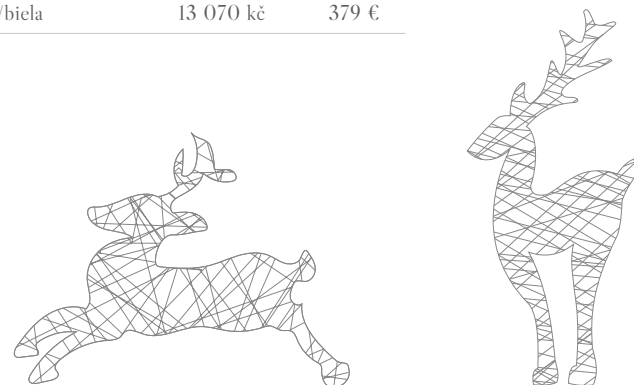

### MATERIÁL/MATERIÁL

fiberglass/Fiberglass

Kód Produktu/Kód Produktu	Rozměry/Rozmery	Hmotnost/Hmotnosť	Barva/Farba	Cena	Cena
900291 Sob skákající	178 x 140 cm	3 kg	bílá/biela	13 070 Kč	379 €
900483 Sob stojící	300 x 150 cm	5 kg	bílá/biela	13 070 Kč	379 €