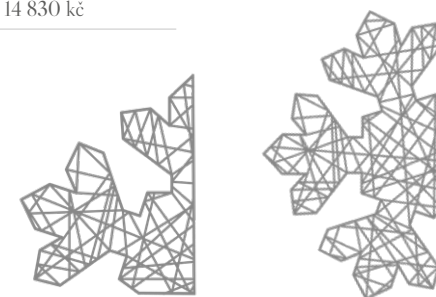

vyberte
rozměr

postavte uvnitř
nebo venku

jistota dlouhé
roky

oceňte kvalitu
provedení

přidejte
osvětlení

SNOWFLAKE 2D DESIGN „B“ SNĚHOVÁ VLOČKA 2D “B”

ZPŮSOB ARANŽACE

k zavěšení

VOLITELNÉ

Nestandardní barva: RAL

Vánoční dekorace: baňky různých velikostí a barev, světla LED studené nebo teplé s možností funkce flash, jiné

STANDARDNÍ BARVY

MATERIÁL

fiberglass

Kód Produktu	Rozměry	Hmotnost	Barva	Cena
900496 pülka	120 x 73 cm	1,2 kg	bílá	3 315 Kč
900541 pülka	180 x 116 cm	2 kg	bílá	5 245 Kč
900497 pülka	280 x 170 cm	5 kg	bílá	8 625 Kč
900542 Ćwiartka	200 x 256 cm	7,5 kg	bílá	14 830 Kč

- Nestandardní barva: RAL +20% základní ceny