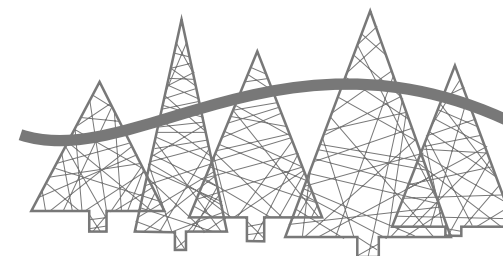

vyberte
rozměr

postavte uvnitř
nebo venku

postavte nebo
zavěste

jistota dlouhých
roky

oceňte kvalitu
provedení

přidejte
osvětlení

TREE GROUP 2D

SKUPINA STROMKŮ 2D

ZPŮSOB ARANŽACE

volněstojící / k zavěšení

VOLITELNÉ

Nestandardní barva: RAL

Vánoční dekorace: baňky různých velikostí a barev, světla LED studené nebo teplé s možností funkce flash, jiné

STANDARDNÍ BARVY

MATERIÁL

fiberglass

Kód Produktu	Rozměry	Hmotnost	Barva	Cena
900480	300 x 200 cm	6,3 kg	bílá	15 175 Kč

- Nestandardní barva: RAL +20% základní ceny