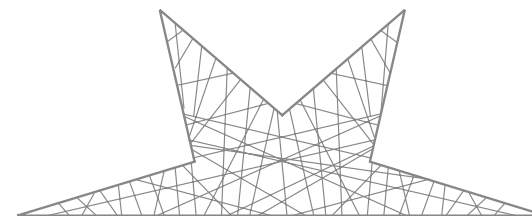

vyberte
rozměr

postavte uvnitř
nebo venku

postavte nebo
zavěste

jistota dlouhých
roky

oceňte kvalitu
provedení

přidejte
osvětlení

STAR 2D HALF WITH 4 SPIKES

HVĚZDA 2D 4-RAMENNÁ 1/2

ZPŮSOB ARANŽACE

volněstožící / k zavěšení

VOLITELNÉ

Nestandardní barva: RAL

Vánoční dekorace: baňky různých velikostí a barev, světla LED studené nebo teplé s možností funkce flash, jiné

STANDARDNÍ BARVY

MATERIÁL

fiberglass

Kód Produktu	Rozměry	Hmotnost	Barva	Cena
900355	30 x 60 cm	0,25 kg	bílá	1245 Kč
900354	40 x 80 cm	0,45 kg	bílá	1555 Kč
900356	55 x 110 cm	0,65 kg	bílá	1865 Kč
900380	70 x 140 cm	1 kg	bílá	2345 Kč

- Nestandardní barva: RAL +20% základní ceny