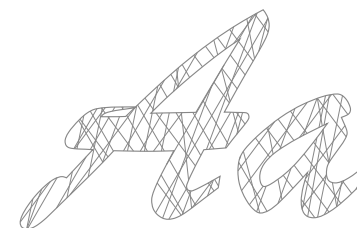

vyberte
rozměr

postavte uvnitř
nebo venku

postavte nebo
zavěste

jistota dlouhé
roky

oceňte kvalitu
provedení

přidejte
osvětlení

LETTERING 2D

NÁPIS 2D

ZPŮSOB ARANŽACE

volněstožící / k zavěšení

VOLITELNÉ

Nestandardní barva: RAL

Vánoční dekorace: baňky různých velikostí a barev, světla LED studené nebo teplé s možností funkce flash, jiné

STANDARDNÍ BARVY

MATERIÁL

fiberglass

Kód Produktu	Rozměry	Cena
Litera 2D 80	80 cm	4 700 Kč
Litera 2D 120	120 cm	6 900 Kč
Litera 2D 150	150 cm	9 350 Kč

- Na zvláštní objednávku
- Nestandardní barva: RAL +20% základní ceny