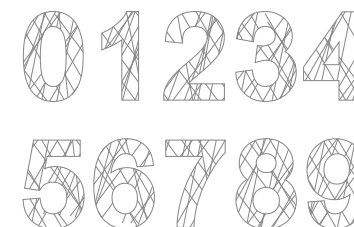

vyberte
rozměr

postavte uvnitř
nebo venku

jistota dlouhé
roky

oceňte kvalitu
provedení

přidejte
osvětlení

NUMBER SINGLE 2D

ČÍSLICE 2D

ZPŮSOB ARANŽACE
volněstojeící / k zavěšení

VOLITELNÉ

Nestandardní barva: RAL

Vánoční dekorace: baňky různých velikostí a barev, světla LED studené nebo teplé s možností funkce flash, jiné

STANDARDNÍ BARVY

MATERIÁL
fiberglass

Kód Produktu	Rozměry	Hmotnost	Barva	Cena
906000 Císlo 0	ca. 60 cm	0,4 kg	bilá	2 035 Kč
906001 Císlo 1	ca. 60 cm	0,4 kg	bilá	2 035 Kč
906002 Císlo 2	ca. 60 cm	0,4 kg	bilá	2 035 Kč
906003 Císlo 3	ca. 60 cm	0,4 kg	bilá	2 035 Kč
906004 Císlo 4	ca. 60 cm	0,4 kg	bilá	2 035 Kč
906005 Císlo 5	ca. 60 cm	0,4 kg	bilá	2 035 Kč
906006 Císlo 6	ca. 60 cm	0,4 kg	bilá	2 035 Kč
906007 Císlo 7	ca. 60 cm	0,4 kg	bilá	2 035 Kč
906008 Císlo 8	ca. 60 cm	0,4 kg	bilá	2 035 Kč
906009 Císlo 9	ca. 60 cm	0,4 kg	bilá	2 035 Kč

- Nestandardní barva: RAL +20% základní ceny