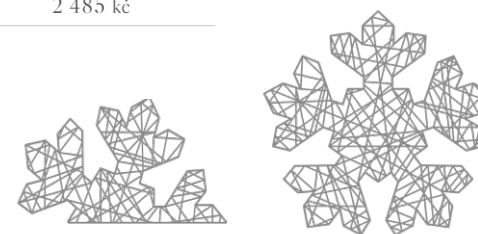

vyberte
rozměr

postavte uvnitř
nebo venku

jistota dlouhé
roky

oceňte kvalitu
provedení

přidejte
osvětlení

SNOWFLAKE 2D DESIGN „A“ SNĚHOVÁ VLOČKA 2D „A“

ZPŮSOB ARANŽACE

k zavěšení

VOLITELNÉ

Nestandardní barva: RAL

Vánoční dekorace: baňky různých velikostí a barev, světla LED studené nebo teplé s možností funkce flash, jiné

STANDARDNÍ BARVY

MATERIÁL

fiberglass

Kód Produktu	Rozměry	Hmotnost	Barva	Cena
900442	50 cm	0,2 kg	bílá	2 485 Kč
900191	80 cm	1 kg	bílá	4 070 Kč
900192	120 cm	1,9 kg	bílá	5 315 Kč
900193	150 cm	2,8 kg	bílá	6 175 Kč
900433 Polówka	25 x 50 cm	0,1 kg	bílá	1 590 Kč
900434 Polówka	40 x 80 cm	0,6 kg	bílá	2 485 Kč

- Navrhovaný dodatek: Hvězda 2D
- Nestandardní barva: RAL +20% základní ceny