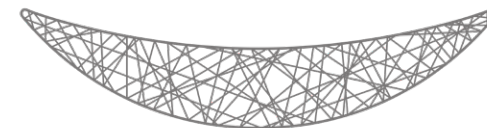

vyberte
rozměr

postavte uvnitř
nebo venku

jistota dlouhých
roky

oceňte kvalitu
provedení

přidejte
osvětlení

MOUTH 2D USTA 2D

ZPŮSOB ARANŽACE

k zavěšení

VOLITELNÉ

Nestandardní barva: RAL

Vánoční dekorace: baňky různých velikostí a barev, světla LED studené nebo teplé s možností funkce flash, jiné

STANDARDNÍ BARVY

MATERIÁL

fiberglass

Kód Produktu	Rozměry	Hmotnost	Barva	Cena
900194	200 x 50 cm	1,5 kg	bílá	4 070 Kč
900195	270 x 70 cm	2,5 kg	bílá	5 175 Kč

- Navrhovaný dodatek: Sněhová vločka 2D "A"
- Nestandardní barva: RAL +20% základní ceny