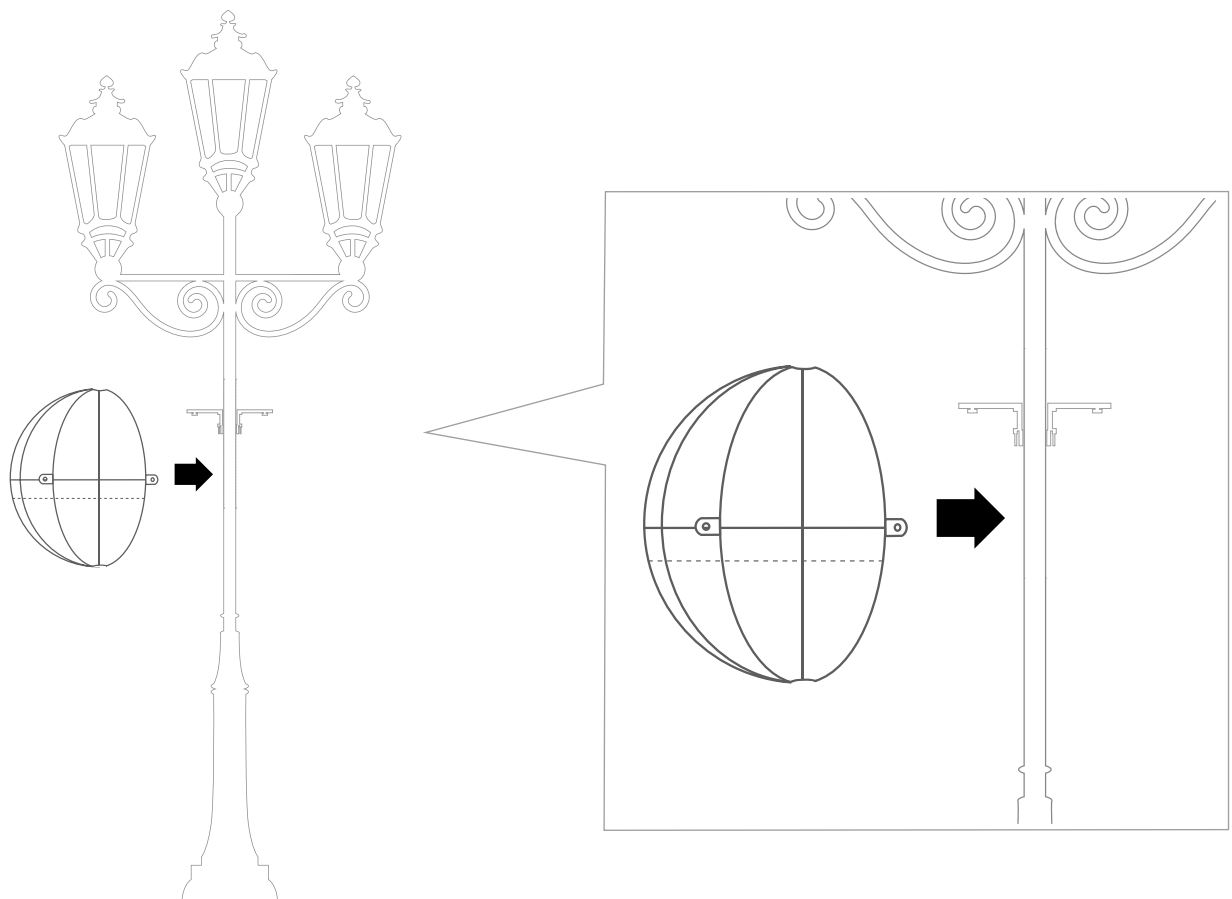

5

5

Montáž na věšáku květináče Terra W600/Atech Jiflor B2

1

2

3

4

5