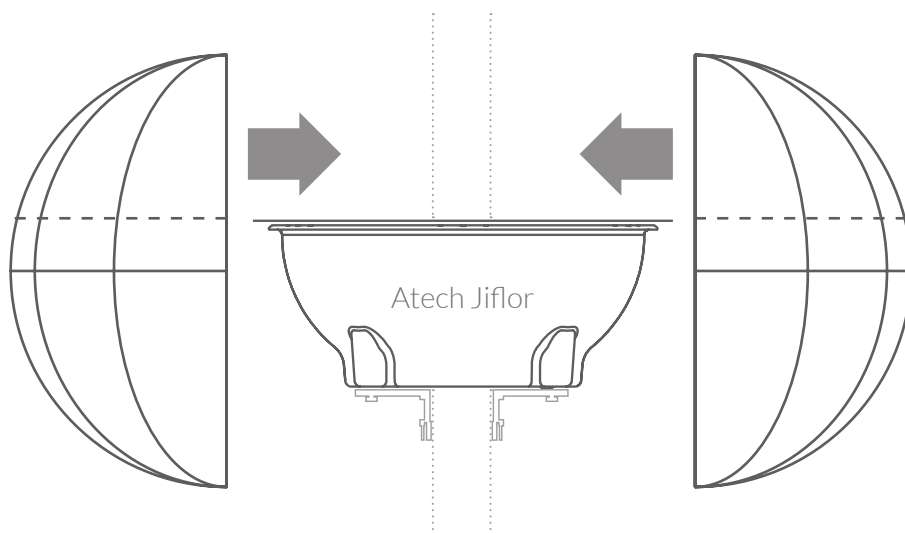

Terra Christmas Ball

NÁVOD K MONTÁŽI

KOMPATIBILITA

Atech Jiflor 600
Terra W600

Terra[®]
Christmas

Terra Christmas Ball

SMRKOVÁ KOULE NA MĚSTSKÉ LAMPY

KOMPATIBILITA

Ø 70 → Terra W600/1
Ø 100

Ø 70 → Terra W600/2
Ø 100

Ø 70 → Terra W600/3
Ø 100

Ø 70 → Atech Jiflor 600
Ø 100

Ø 100 → Atech Jiflor 800

VARIANTY MONTÁŽE

A

Na květináč Terra W600/Atech Jiflor

A1

A2

B

Na věšáku květináče Terra W600/Atech Jiflor na lampu

B1

B2

1x

4x