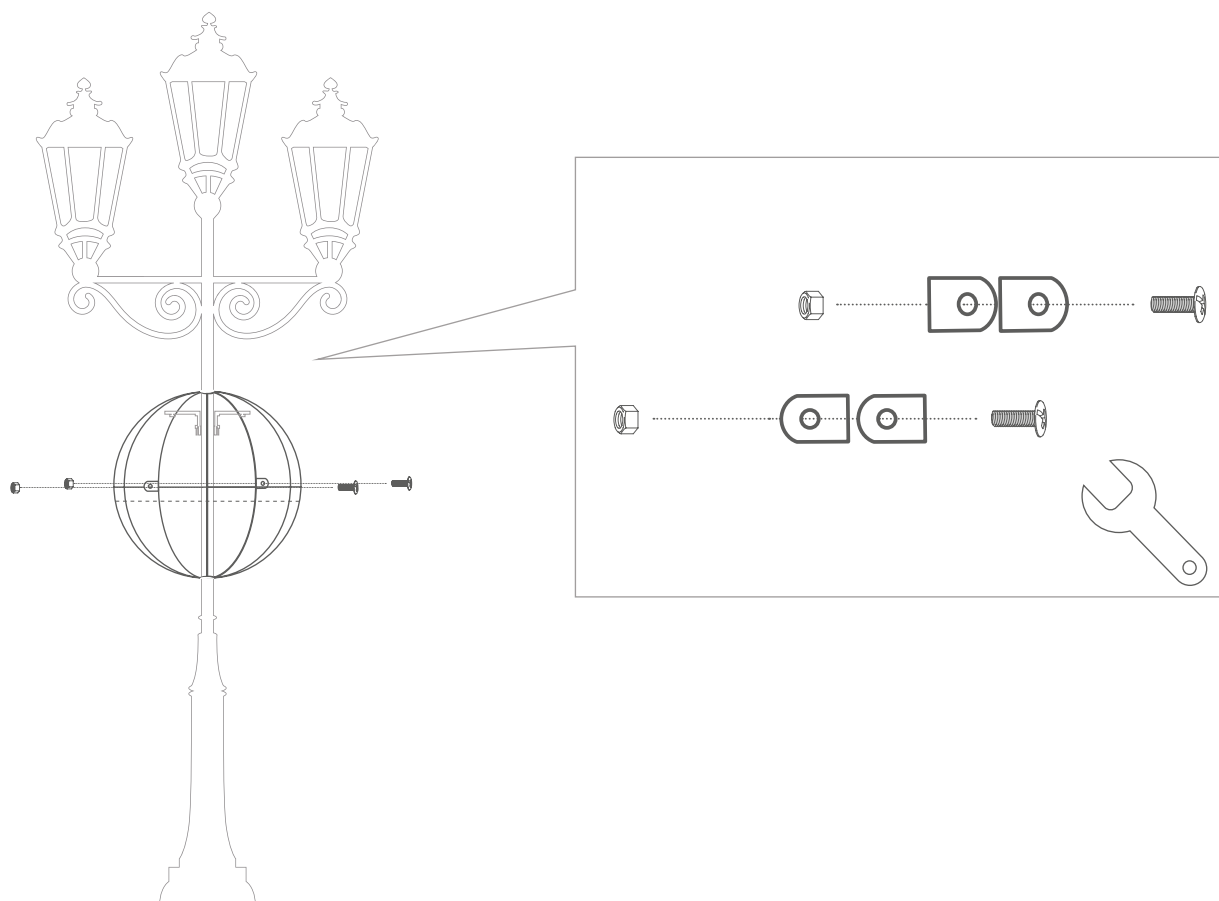

5

5

Montáž na věšáku květináče Terra W600/Atech Jiflor B2

1

2

3

4

5