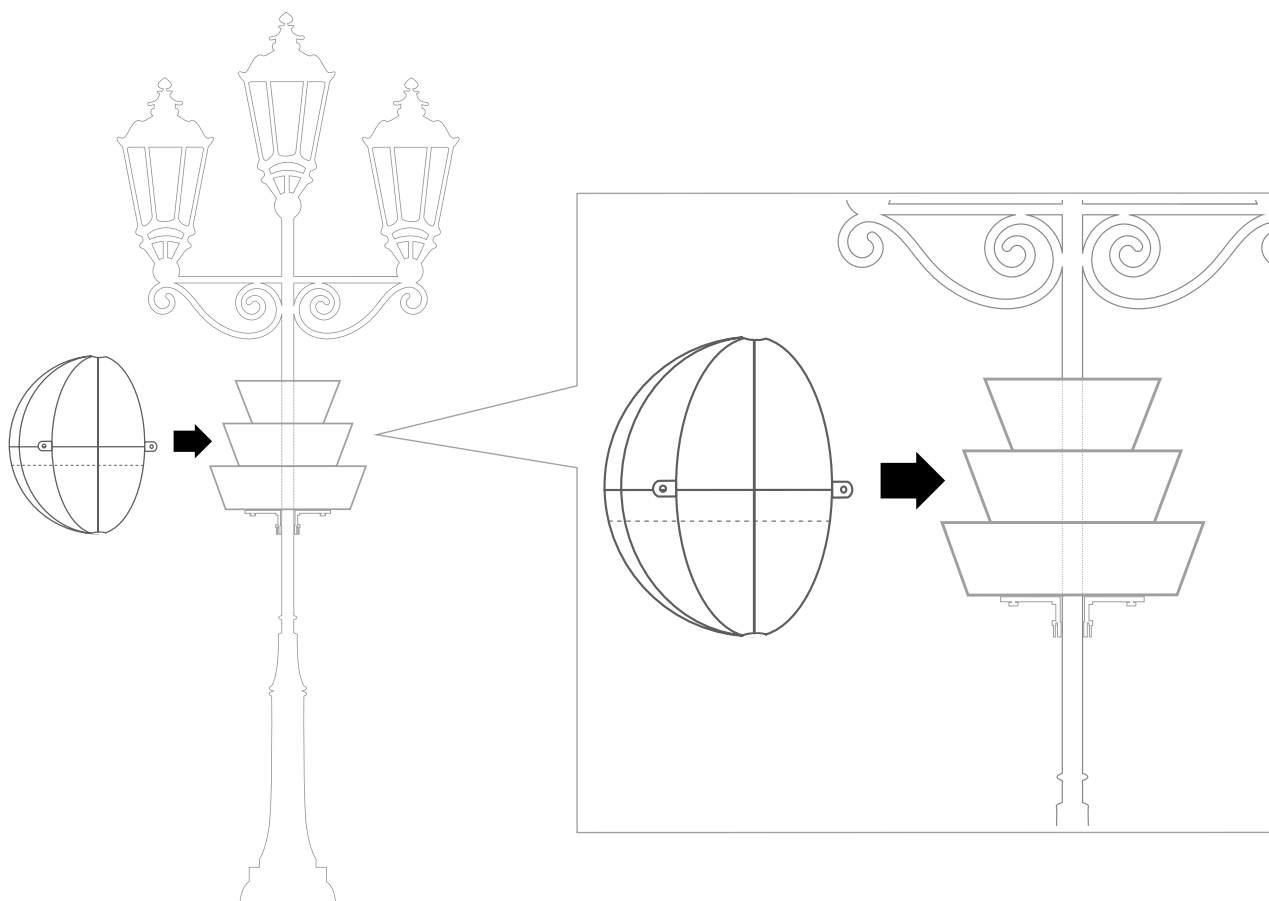

Ø 70 → Terra W600/1
Ø 100

Ø 70 → Terra W600/2
Ø 100

Ø 70 → Terra W600/3
Ø 100

Ø 70 → Atech Jiflor 600
Ø 100

Ø 100 → Atech Jiflor 800

VARIANTY MONTÁŽE

A

Na květináč Terra W600/Atech Jiflor

2x

2x

1

2

3

4

5

1