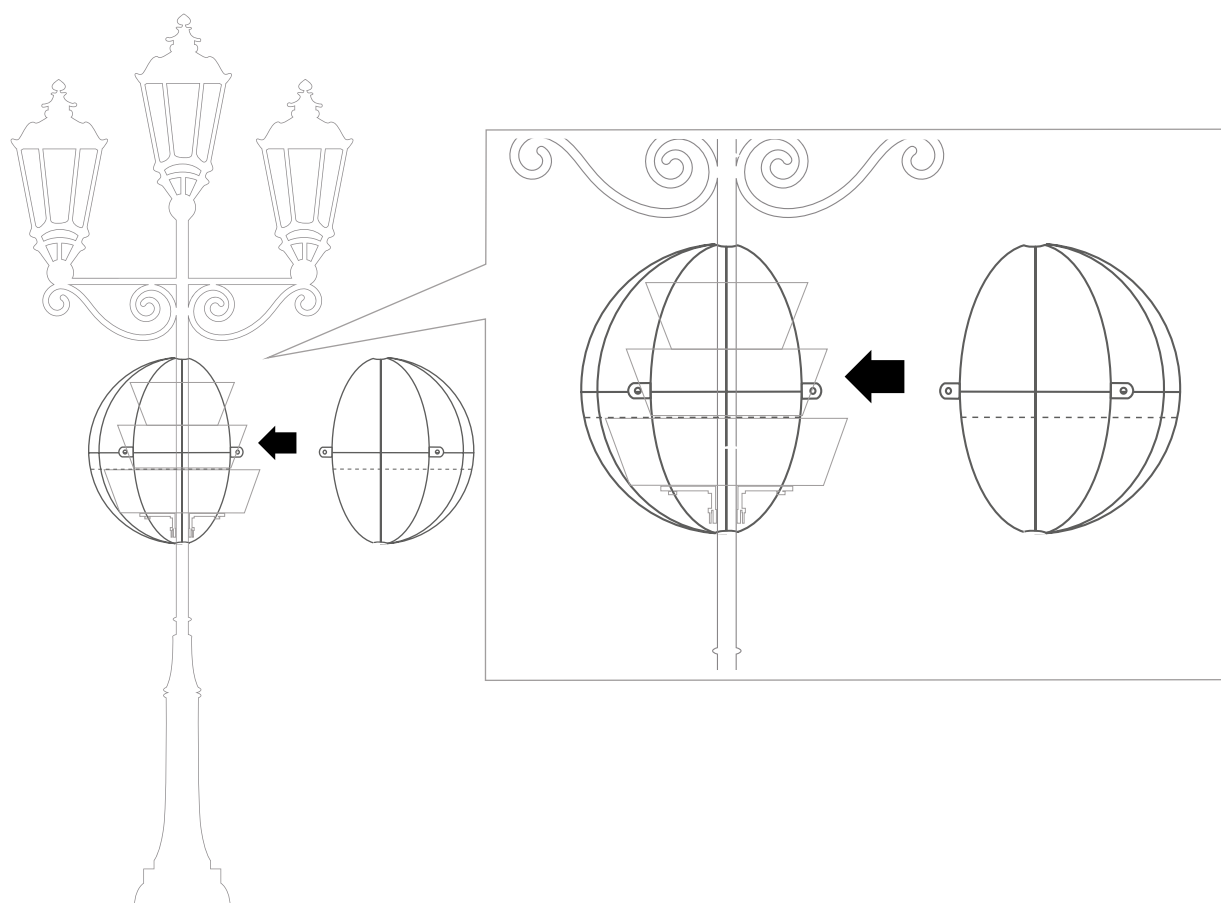

Ø 70 → Terra W600/1
Ø 100

Ø 70 → Terra W600/2
Ø 100

Ø 70 → Terra W600/3
Ø 100

Ø 70 → Atech Jiflor 600
Ø 100

Ø 100 → Atech Jiflor 800

VARIANTY MONTÁŽE

A

Na květináč Terra W600/Atech Jiflor

2x

2x

1

2

3

4

5

1