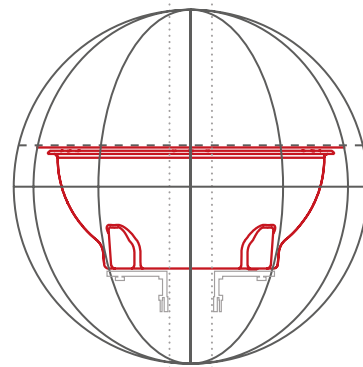

A2

B

Na věšáku květináče Terra W600/Atech Jiflor na lampu