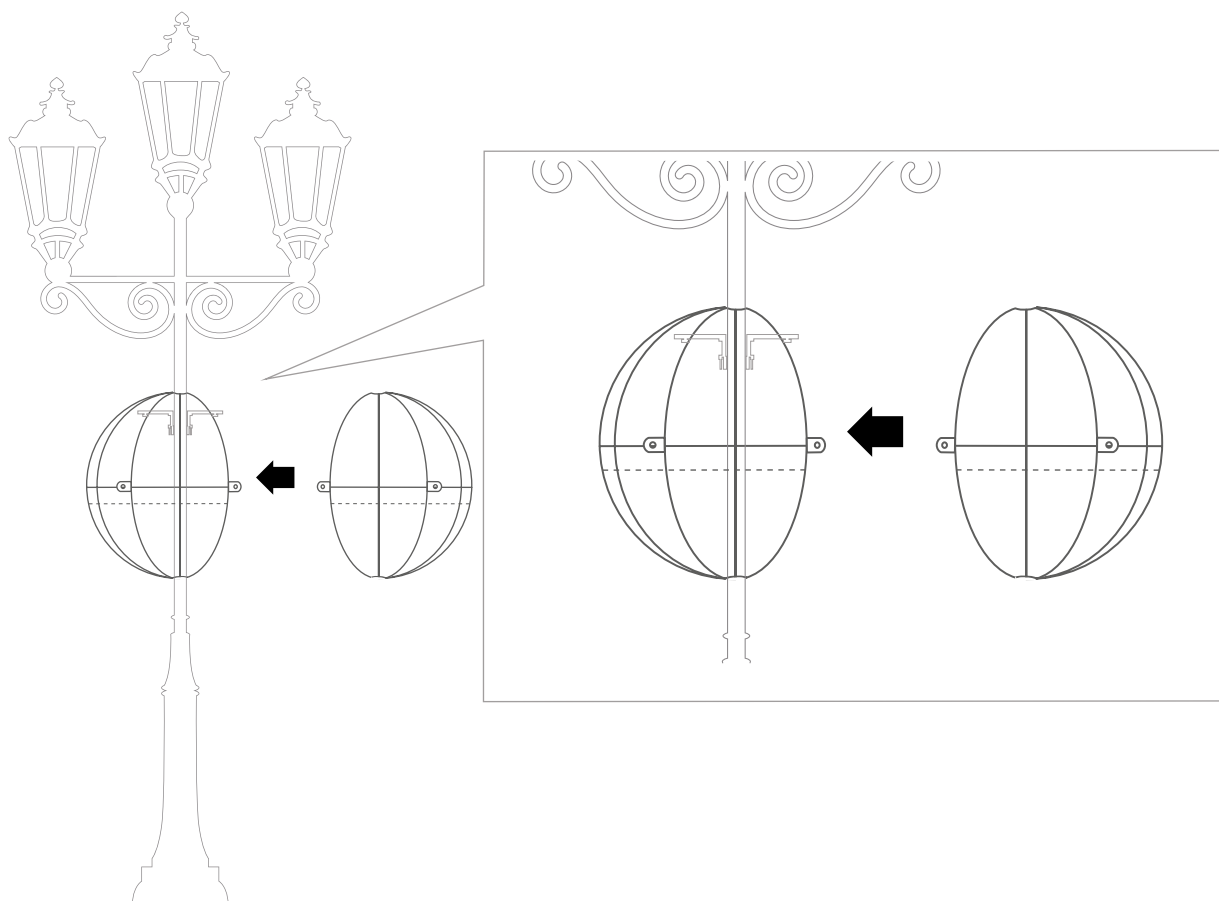

5

5

Montáž na věšáku květináče Terra W600/Atech Jiflor B2

1

2

3

4

5