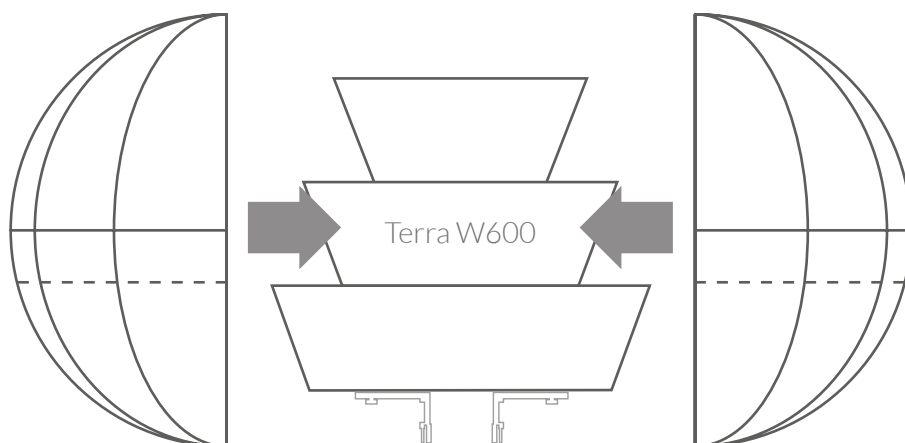

Terra Christmas Ball

NÁVOD K MONTÁŽI

KOMPATIBILITA

Atech Jiflor 600
Terra W600

Terra[®]
Christmas

Terra Christmas Ball

SMRKOVÁ KOULE NA MĚSTSKÉ LAMPY

KOMPATIBILITA

Ø 70 → Terra W600/1
Ø 100

Ø 70 → Terra W600/2
Ø 100

Ø 70 → Terra W600/3
Ø 100

Ø 70 → Atech Jiflor 600
Ø 100

Ø 100 → Atech Jiflor 800

VARIANTY MONTÁŽE

A

Na květináč Terra W600/Atech Jiflor