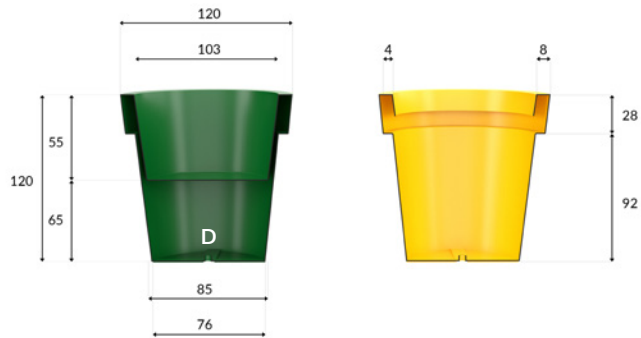

Ciężki i stabilny / schwer und stabil
/ heavy and stable / těžký a stabilní

D - podwójne dno

doppelter Boden / Double-bottom / Dvojitého dna

GIANTO CLASSIC

GIANTO SITO

GIANTO TABLO

GIANTO GRANDE

Wymiary mogą się nieznacznie różnić / Die Abmessungen können leicht abweichen / Dimentions may vary slightly