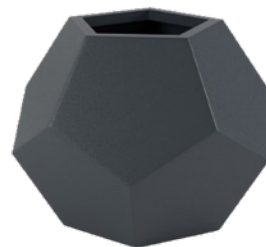

NU 043 053
RAL 7016 *

530 mm