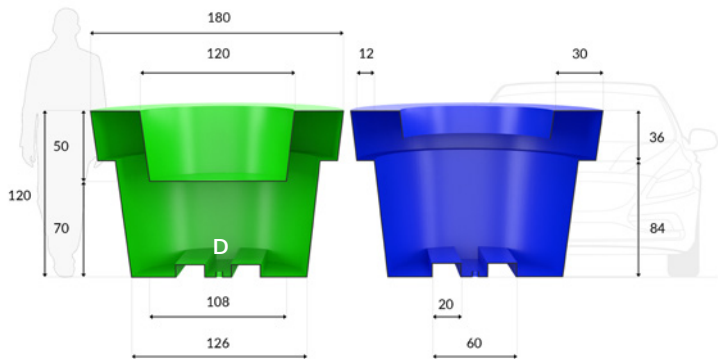

Ciężki i stabilny / schwer und stabil
/ heavy and stable / těžký a stabilní

D - podwójne dno

doppelter Boden / Double-bottom / Dvojitého dna

GIANTO CLASSIC

GIANTO SITO

GIANTO TABLO

GIANTO GRANDE

Wymiary mogą się nieznacznie różnić / Die Abmessungen können leicht abweichen / Dimentions may vary slightly