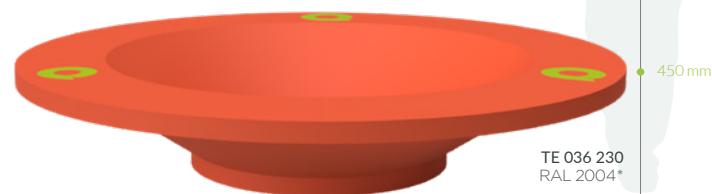

Logo na donicy z folii samoprzylepnej
Ihr Logo auf Blumentopf aus selbstklebender Folie
Logo on the pot from self-adhesive foil
Logo na městském květináči ze samolepící fólie