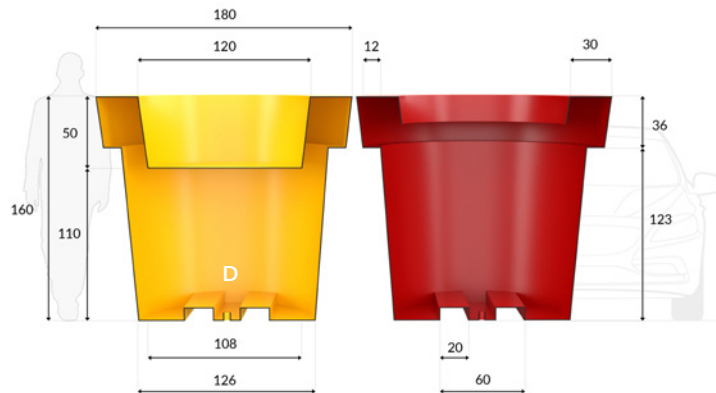

Ciężki i stabilny / schwer und stabil
/ heavy and stable / těžký a stabilní

D - podwójne dno

doppelter Boden / Double-bottom / Dvojitého dna

GIANTO CLASSIC

GIANTO SITO

GIANTO TABLO

GIANTO GRANDE

Wymiary mogą się nieznacznie różnić / Die Abmessungen können leicht abweichen / Dimentions may vary slightly