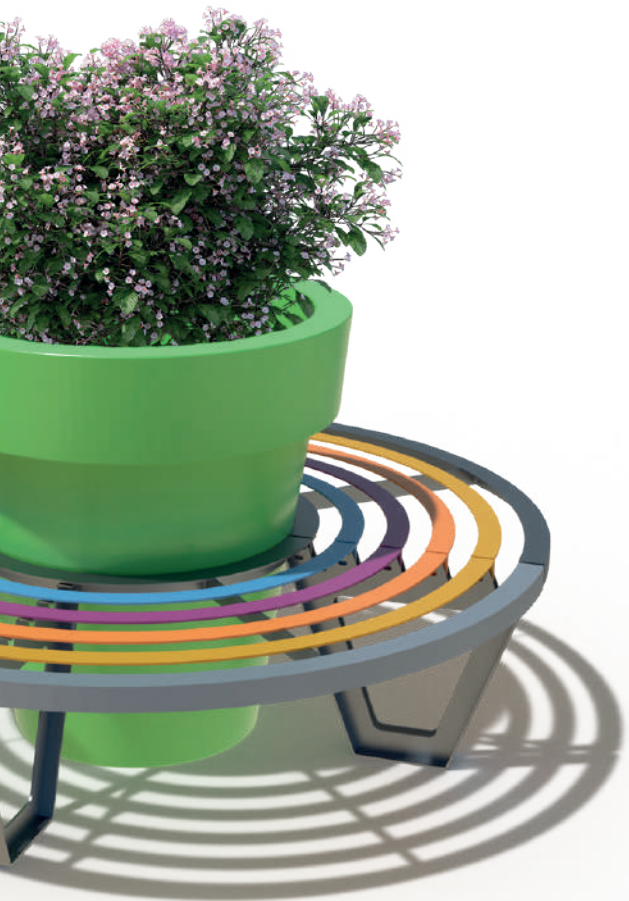

VLASTNOSTI/VLASTNOSTI

široká škála
barev

široká škála
fareb

práškové
malování RAL

práškové
lakovanie RAL

žárově
pozinkovaná
ocel

ocel ohňovo
pozinkovaná

kompatibilní
s květináčem
Gianto

kompatibilita
s kvetináčom
Gianto

hladký nebo
drsny povrch

povrch hladký
alebo kladivkový

upevnění
k podloží

možnost
pripevnenia do
podložia

záruka
24 měsíců

- **Vyberte barvy příček blízko dostupných prefercí z naší palety RAL**
  Individuální možnost výběru bareb jednotlivých priečok sedadla (RAL)
- **Možnost připevnění k podloží**
  Možnosť pripievnenia do podložia
- **Kompatibilní s květináčem Gianto**
  Kompatibilitnosť s kvetináčom Gianto