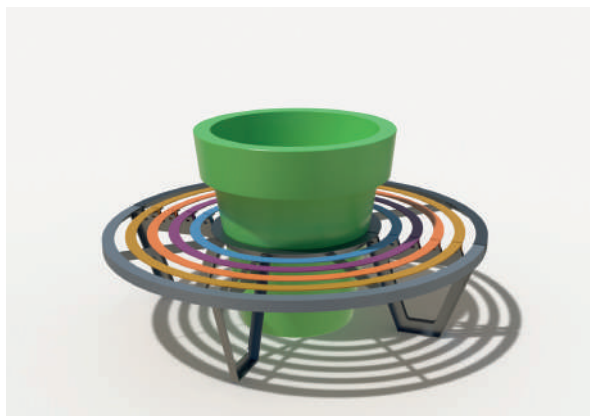

Relax v centre mesta a v obklopení rastlinami, je možný vďaka mobiliáru z kolekcie Zebra. Kolekcia sa vyznačuje okrúhlymi lavičkami v spojení s mestskými kvetináčmi Gianto. Lavičky majú nádherný farebný povrch. Dôležitým prvkom je farebná rozmanitosť odtieňov sedadla - jednotlivé priečky môžu byť v rôznej farbe. Ich konečný vzhľad je pestrofarebná škála farieb. Je to vynikajúci nápad na usporiadanie školského priestoru, parku alebo námestia. Polyetylenová nádoba a oceľové sedadlo sú zárukou odolnosti proti poveternostným podmienkam a mechanickému poškodeniu počas celých desaťročí.

# OKROUHLÁ LAVIČKA

## OKRÚHLA LAVIČKA

Zebra 95 / Zebra 120

Městská lavička s květinovou nádobou Gianto s půlkruhovým tvarem zaručuje atraktivní vizuální efekt i komfort použití. Kovová lavička a polyetylenový květináč jsou odolní vůči povětrnostním vlivům i mechanickému poškození. Barvy jednotlivých příček lavičky mohou být libovolně vybírány.

Městská lavička je kompatibilná s kvetináčom Gianto. Okrúhly tvar zaručuje atraktívny vizuálny vzhľad a pohodlie. Ocelová lavica a polyetylén, ktoré sa používajú pri výrobe nádoby, zabezpečujú trvanlivosť bez ohľadu na poveternostné podmienky. Farby jednotlivých príček lavičky je možné ľubovoľne zvoliť.