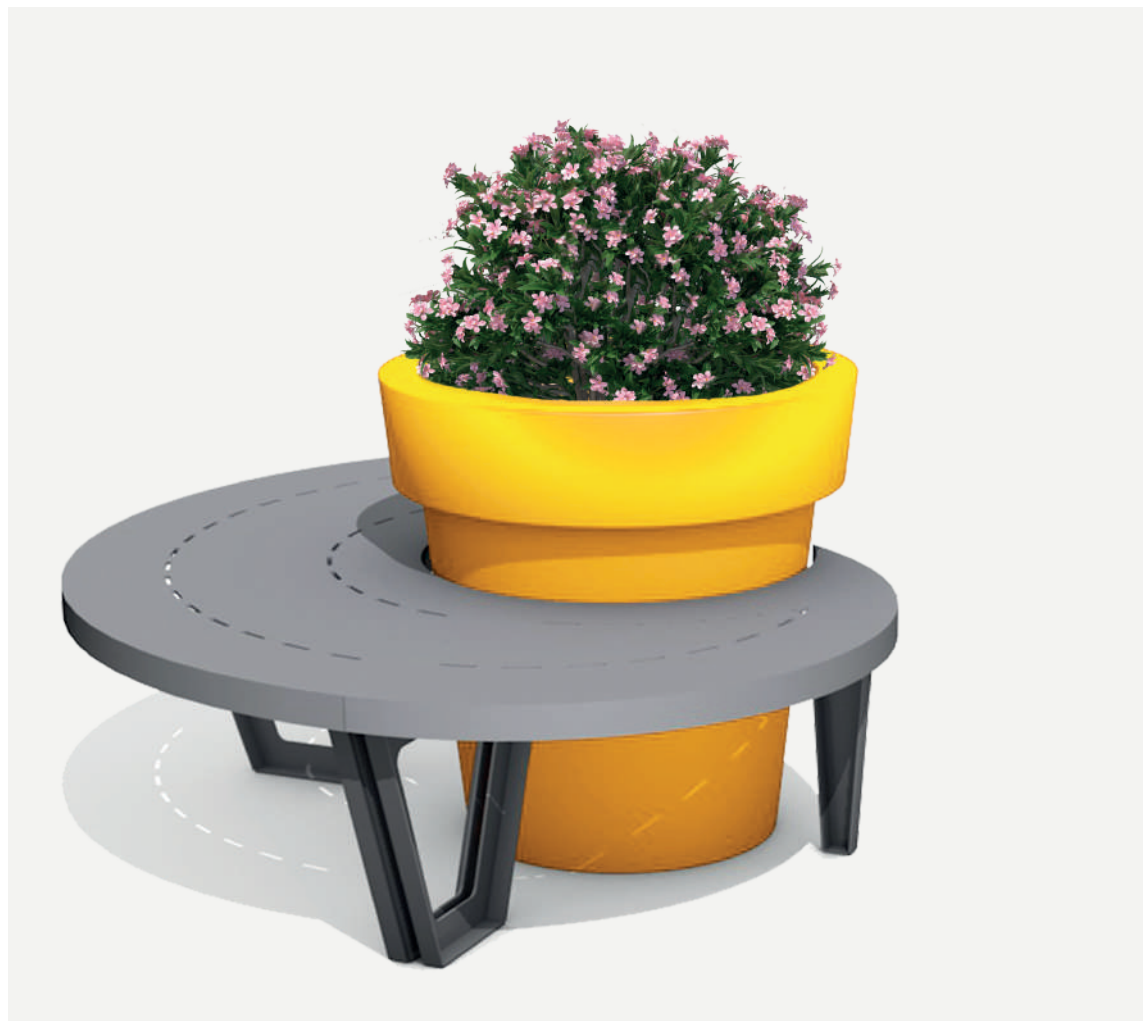

## Komplet Solo do Gianto

**Komplet dvou modulů: Půlka lavičky  
& Špic levotočivý**

Komplet dvou prvků: Polovica lavice  
a ľavý hrot

**Kompatibilní s květináčem Gianto  
80, 95 i 120**

Kompatibilné s kvetináčom Gianto  
80, 95 a 120