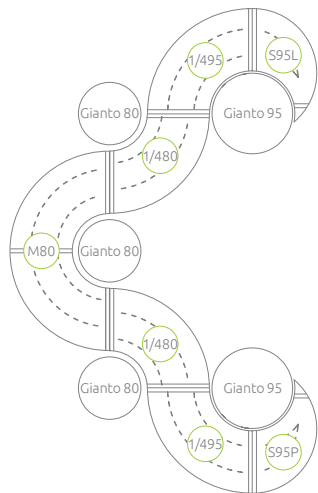

Komplet Quintus do Gianto

Komplet sedmi modulů: 1x Půlka lavičky & 4x Čtvrťka lavičky & Špic pravotočivý a levotočivý

Komplet siedmich prvkov: 1x polovica lavice a 4x štvrtka lavice a ľavý a pravý hrot

Kompatibilní s květináčem Gianto 80, 95 i 120

Kompatibilný s kvetináčom Gianto 80, 95 a 120