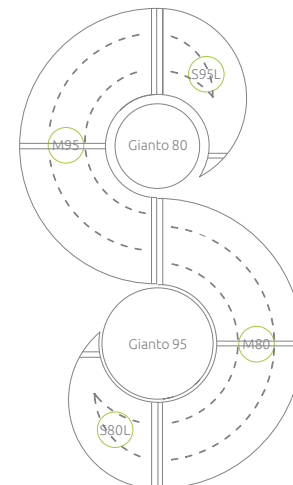

Komplet Doble do Gianto

Komplet čtyř modulů:

2 x Půlka lavičky & 2x Špic levotočivý

Komplet štyroch prvkov:

2 x polovica lavice a 2x ľavý špicatý hrot

Kompatibilní s

květináčem Gianto 80, 95 i 120

Kompatibilné s

kvetináčom Gianto 80, 95 a 120