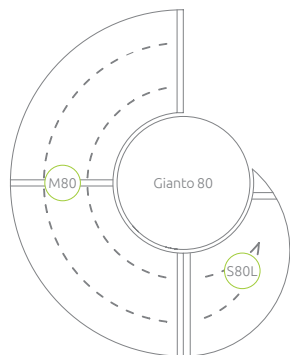

**Komplet Triple do Gianto & květináč Gianto 80 i 95**  
Komplet Triple do Gianto & květináč Gianto 80 i 95

## Komplet Solo do Gianto

**Komplet dvou modulů: Půlka lavičky  
& Špic levotočivý**

Komplet dvou prvků: Polovica lavice  
a ľavý hrot

**Kompatibilní s květináčem Gianto  
80, 95 i 120**

Kompatibilné s kvetináčom Gianto  
80, 95 a 120