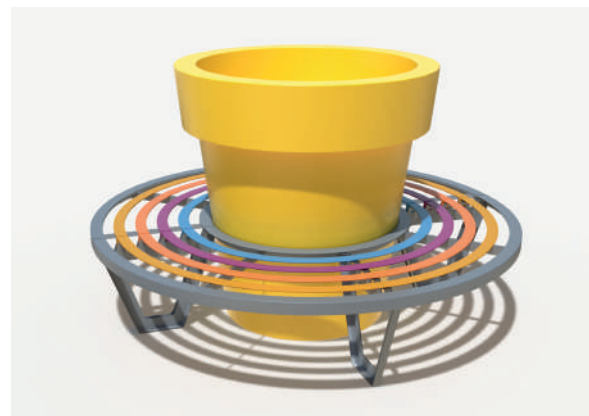

Zebra 95

**Kulatá městská lavička kompatibilní
s květináčem Gianto 95**

Okrúhla mestská lavička kompatibilná s
kvetináčom Gianto 95