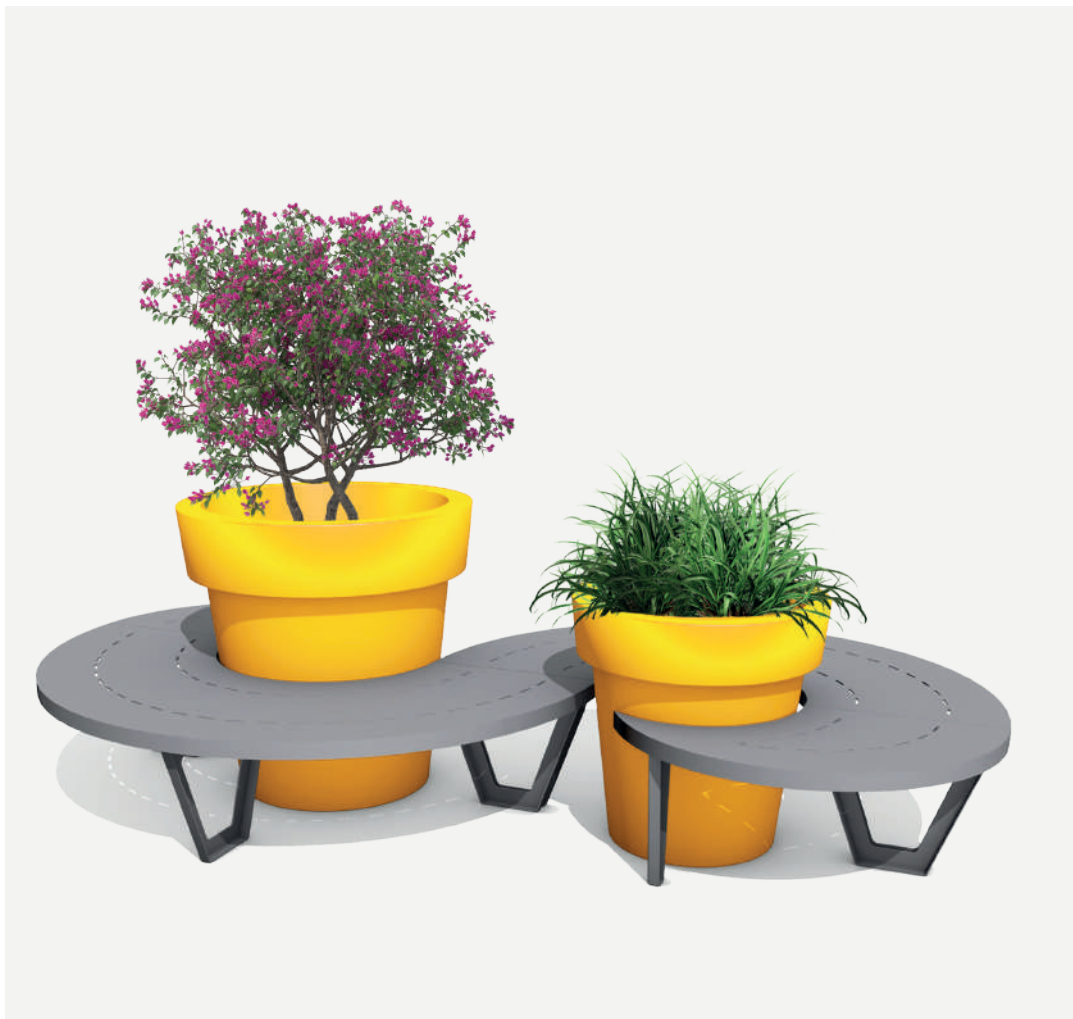

## Komplet Solo do Gianto

**Komplet dvou modulů: Půlka lavičky  
& Špic levotočivý**

Komplet dvou prvků: Polovica lavice  
a ľavý hrot

**Kompatibilní s květináčem Gianto  
80, 95 i 120**

Kompatibilné s kvetináčom Gianto  
80, 95 a 120