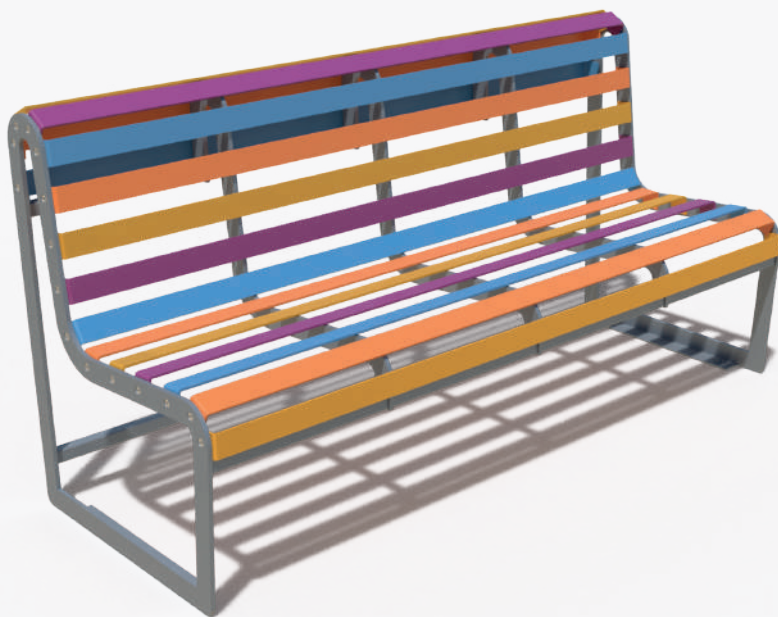

PODLOUŽNÍ LAVIČKY s opěradlem a bez opěradla

POZDĚLNÉ MESTSKÉ LAVIČKY s operadlom a bez operadla

Městská lavička s neobvyklým tvarem a barvami. Ocelová konstrukce je zárukou trvanlivosti a pevnosti lavice bez ohledu na povětrnostní podmínky. Lavice je osazena kotvami, což zajišťuje její odolnost vůči mechanickému poškození. Barvy jednotlivých příček lavičky lze volně zvolit.

Městská lavička v klasickom tvare a v živých farbách. Ocelová konštrukcia je zárukou trvanlivosti a pevnosti lavičky bez ohľadu na poveternostné podmienky. Lavička je montovaná pomocou kotiev, vďaka ktorým je odolná voči mechanickému poškodeniu. Farby jednotlivých priečok lavičky je možné ľubovoľne zvoliť.