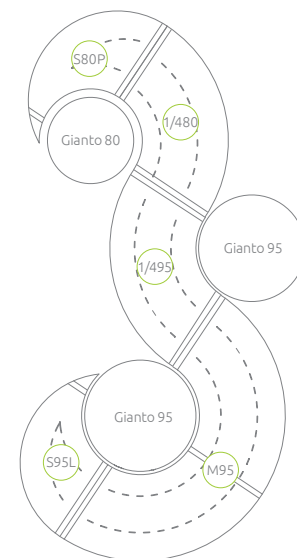

## Komplet Tri do Gianto

**Komplet pěti modulů:**

**1x Půlka lavičky & 2x Čtvrtka lavičky  
& Špic pravotočivý a levotočivý**

Komplet piatich prvkov: 1x polovica lavice  
a 2x štvrtka lavice & Lavý a pravý hrot

**Kompatibilní s květináčem**

**Gianto 80, 95 i 120**

Kompatibilný s kvetináčom

Gianto 80, 95 a 120