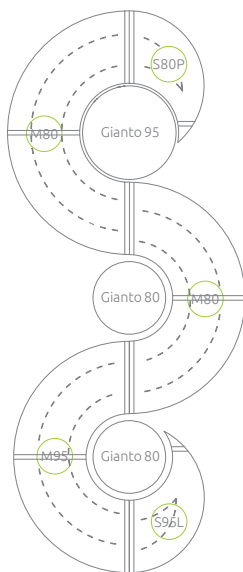

Kompatibilné s

kvetináčom Gianto 80, 95 a 120

## Komplet Triple do Gianto

**Komplet pěti modulů: 3x Půlka  
lavičky & Špic pravotočivý a levotočivý**

Komplet piaticích prvků:

3x polovica lavice a ľavý a pravý hrot

**Kompatibilní s**

**květináčem Gianto 80, 95 i 120**

Kompatibilné s kvetináčmi

Gianto 80, 95 a 120