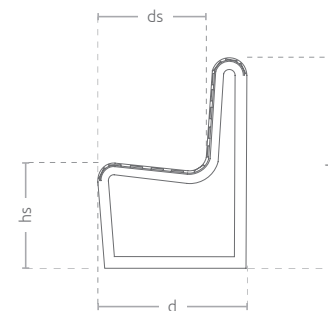

w 1650 × d 700 × h 900 × ds 440 × hs 440 mm

Vyberte barvy příček podle vlastních preferencí z palety RAL

A ergonomický tvar sedění

Možnost připevnění k podloží

průmět

boční pohled

Lavice bez opěradla Zebra Basic