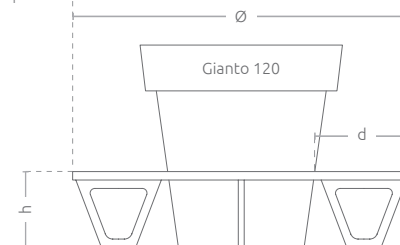

Ø 2000 × h 450 × d 550 mm

čelní pohled

průmět

boční pohled

Okrouhlá lavička Zebra 120 1/2

Městská lavička s květinovou nádobou Extravase 1/2 100 s okrouhlým nebo půlkruhovým tvarem zaručuje atraktivní vizuální efekt i komfort použití. Kovová lavička a polyethylenový květináč jsou odolní vůči povětrnostním vlivům i mechanickému poškození. Barvy jednotlivých příček lavičky mohou být libovolně vybírány.