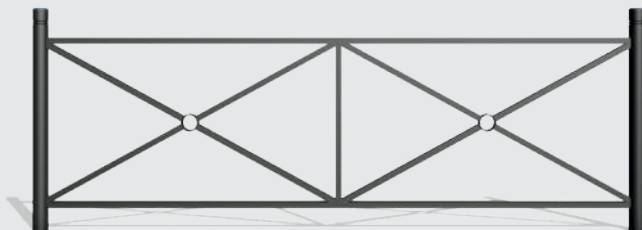

Zábradlí Urbana XL

w 2800 × h 1145 × d 72 mm

čelní pohled