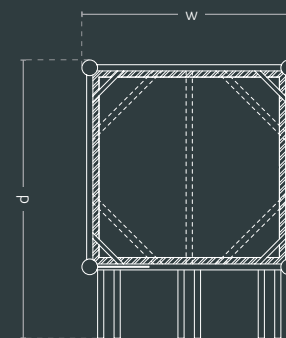

w 1040 × hc 1695 × h 1145 × d 1340 mm

● Bezpečné cyklistické stojany

● Držáky kol jsou vyrobeny z těžké, stabilní oceli, což pomáhá snížit riziko krádeže nebo poškození kola

průmět