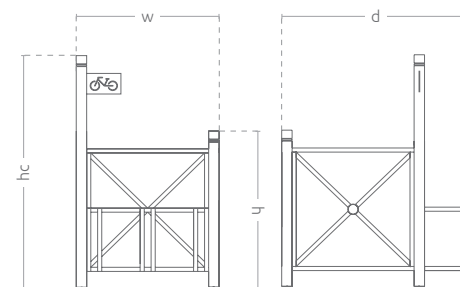

w 1040 × hc 1695 × h 1145 × d 1340 mm

● Bezpečné cyklistické stojany

● Držáky kol jsou vyrobeny z těžké, stabilní oceli, což pomáhá snížit riziko krádeže nebo poškození kola

pohled