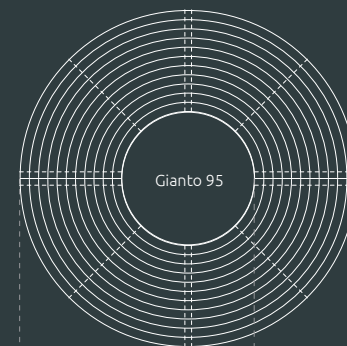

Ø 1820 × h 450 × d 550 mm

Vyberte barvy příček podle Vašich preferencí z palety RAL

● Kompatibilní květináč - Gianto 95

● Možnost připevnění k podloží

Dostupný komplet G95 /1900 má větší průměr lavičky

čelní pohled

průmět

boční pohled

Okrouhlá lavička Zebra 95 1/2

Městská lavička s květinovou nádobou Extravase 1/2 80 s okrouhlým nebo půlkruhovým tvarem zaručuje atraktivní vizuální efekt i komfort použití. Kovová lavička a polyethylenový květináč jsou odolní vůči povětrnostním vlivům i mechanickému poškození. Barvy jednotlivých příček lavičky mohou být libovolně vybírány.