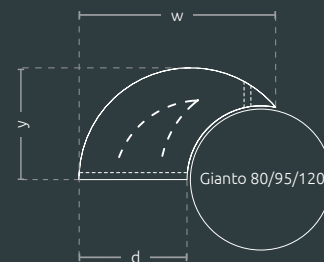

model S95 pratočivý a S95 levotočivý má větší poloměr

Možnost připevnění k podloží

Kompatibilní s Gianto 80/95/120

čelní pohled

průmět

boční pohled

Komplet Solo do Gianto

Komplet městského nábytku sestávající ze dvou ocelových laviček s různými tvary. Souprava je kompatibilní s květináči Gianto. Spolu vytvářejí originální a pohodlnou kompozici.