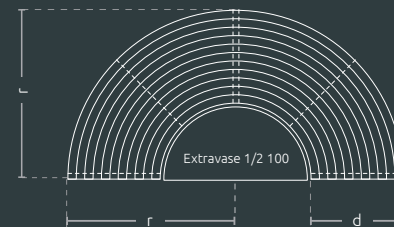

čelní pohled

průmět

boční pohled

Lavice s opěradlem Zebra

Městská lavička s neobvyklým tvarem a barvami. Ocelová konstrukce je zárukou trvanlivosti a pevnosti lavice bez ohledu na povětrnostní podmínky. Lavice je osazena kotvami, což zajišťuje její odolnost vůči mechanickému poškození. Barvy jednotlivých příček lavičky lze volně zvolit.