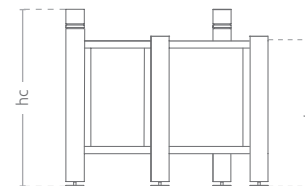

w 1040 × hc 1695 × h 1145 × d 1040 mm

● Komplet nádob ¼ chrání rostliny před zamrznutím

● Květináč je izolován styrodurem - vrstvou izolace, která poskytuje ideální ochranu pro rostliny

boční pohled