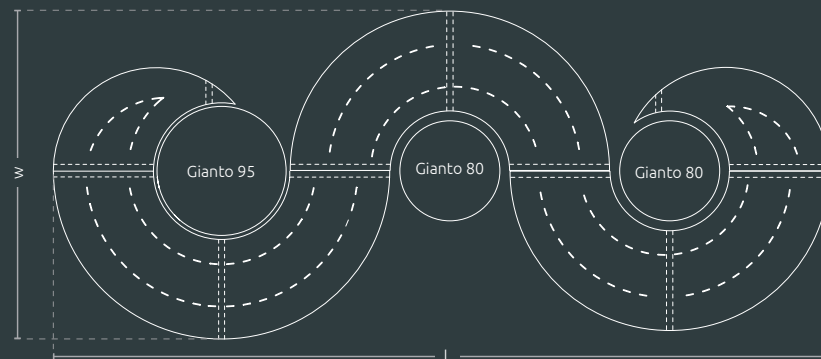

průmět

wariant A

průmět

wariant B

Komplet Tri do Gianto

Sada městského nábytku sestávající ze tří ocelových laviček se zaoblenými tvary. Lavičky jsou kompatibilní s dvěma nebo třemi květinovými nádobami Gianto, ve kterých mohou být jakékoliv rostlinné druhy. Možnost montáže kotvení zlepšuje stabilitu kompletu.