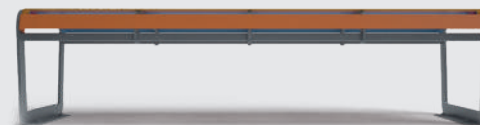

w 1650 x h 440 x ds 580 mm

Vyberte barvy příček podle vlastních preferencí z palety RAL

Možnost připevnění k podloží

Doplnková možnost - Kolečka s blokádou

čelní pohled

průmět

boční pohled

WAVE