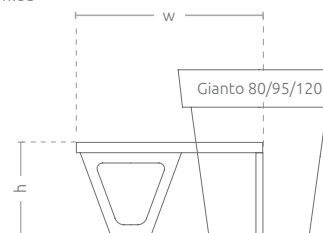

boční pohled