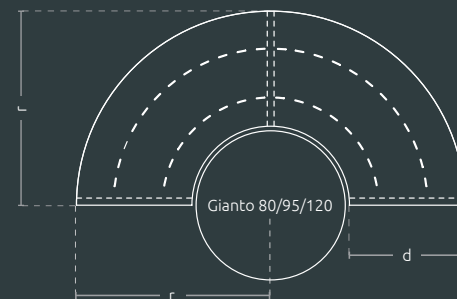

M95

Ø 1870 x r 935 x h 450 x d 555 mm

čelní pohled

průmět

boční pohled