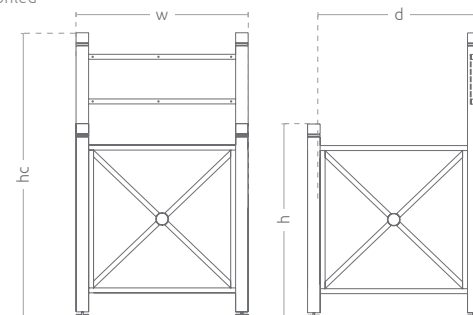

Informační tabule umožňuje v rámci informačního systému poskytnout informace o dané lokalitě

čelní pohled

průmět

pohled

CAMPO
SANZOLO
PARROCCHIA
S. GIULIANO

Městský květináč Urbana 1/4

Ocelový květináč s tvarem 1/4 kruhu. Model umožňuje vytvářet různé kompozice: v koutě a také v kruhu. Ocelový kontejner může být kombinován s dalšími moduly nábytku.