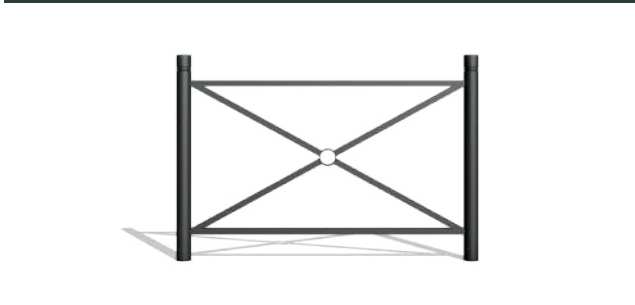

čelní pohled

čelní pohled

Skládej dle své fantazie

**SLOŽTE
VLASTNÍ
KOMPOZICI**

+

Navrhujeme několik možností

délka kompletu ok. 5300 mm / šířka kompletu 1040 mm

kolekce