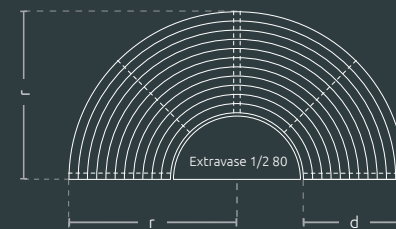

Ø 1820 x r 910 x h 450 x d 550 mm

Vyberte barvy příček podle Vašich preferencí z palety RAL

Dostupní komplet 1/2 G95/1900 má větší průměr lavičky

čelní pohled

průmět

boční pohled

Okrouhlá lavička Zebra 120

Městská lavička s květinovou nádobou Gianto 120 s okrouhlým nebo půlkruhovým tvarem zaručuje atraktivní vizuální efekt i komfort použití. Kovová lavička a polyetylenový květináč jsou odolní vůči povětrnostním vlivům i mechanickému poškození. Barvy jednotlivých příček lavičky mohou být libovolně vybírány.