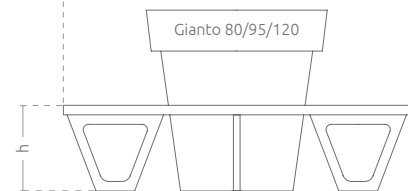

Model S95 pratočivý a S95 levotočivý má větší poloměr, kompatibilní s S95