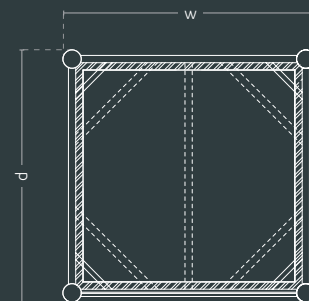

w 1040 × hc 1695 × h 1145 × d 1040 mm

Informační tabule umožňuje v rámci informačního systému poskytnout informace o dané lokalitě

průmět