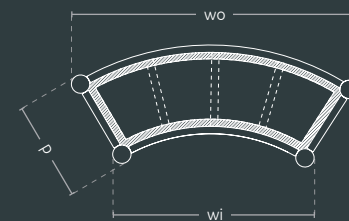

průmět

boční pohled