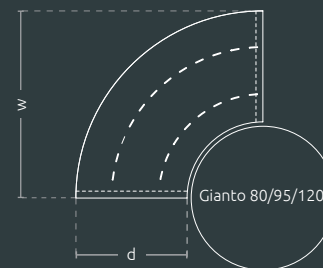

3 - měď

4 - černá

Antické barvy

HLEDÁTE PRODUKTU V JINÉ BARVĚ? O podrobnosti zeptejte se obchodního zástupce

1/4 80

h 450 x d 555 x w 870 mm

čelní pohled

průmět