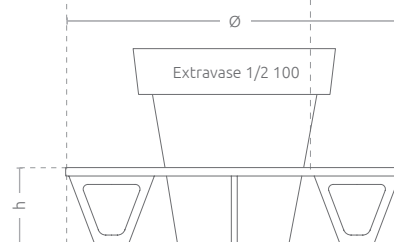

boční pohled