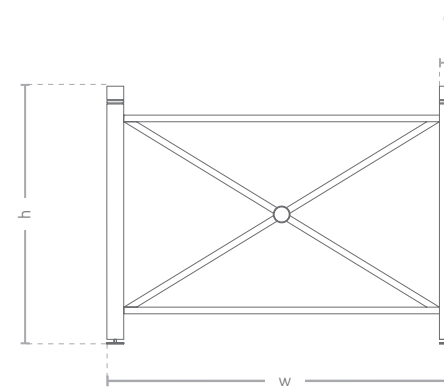

čelní pohled