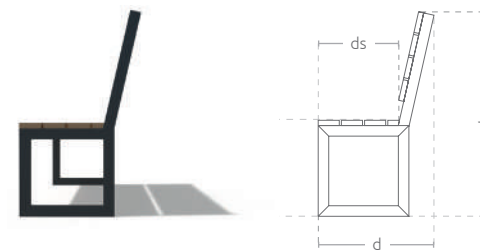

w 1800 x h 945 x d 550 x hs 450 x ds 390 mm

Materiál sedadla – kompozitní deska

Kompatibilní s celou kolekcí

čelní pohled

průmět

boční pohled

Zábradlí Urbana L

Plně funkční, kompatibilní s pozůstalých městským nábytkem z kolekce Urbana. Vyrobeno z pozinkované oceli, je velmi odolné vůči vandalismu a povětrnostním podmínkám. Může být součástí větší kompozice, která plní funkci plotů, dekorace nebo prvku spojujícího květináče. Zábradlí nemůže být samostatným prvkem bez květinových nádob nebo laviček.