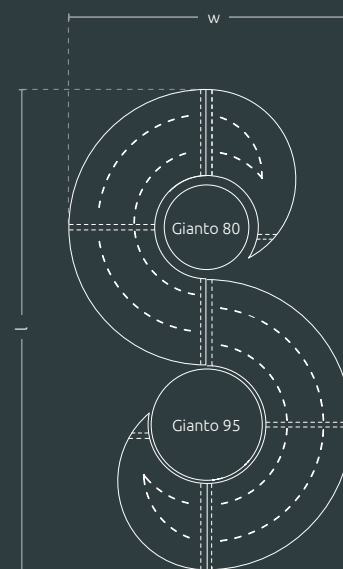

Komplet Doble (S95L + M95 + M80 + S80L)

w 1805 × l 13055 mm

● Kompatibilní s Gianto 80/95/120

● Možnost připevnění k podloží

čelní pohled

průmět

Komplet Triple do Gianto

Komplet městského nábytku sestávající z pěti ocelových laviček s různými tvary. Lavičky jsou kompatibilní s hrnci Gianto a spolu vytvářejí originální a pohodlnou kompozici