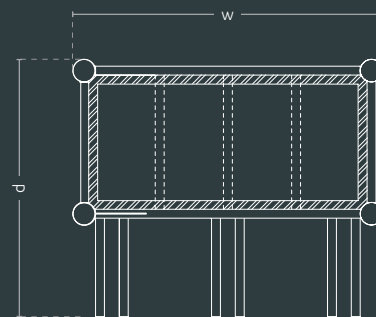

Cyklistický stojan Urbana L

w 1040 x hc 1695 x h 700 x d 855 mm

Samostatná dekorace nebo součást kompozice ●

● Solidní i těžký stojan může být samostatná dekorace i nevyžaduje kotvení do podloží

čelní pohled

průmět