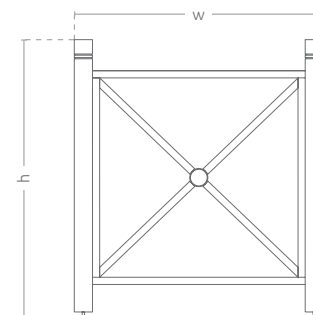

w 1040 x h 1145 x d 1040 mm

● Stabilizace květinových nádob je za pomoci regulace noh

● Práškové barvení zaručuje, že barva se nezmění pod vlivem atmosférických faktorů po mnoho let

pohled