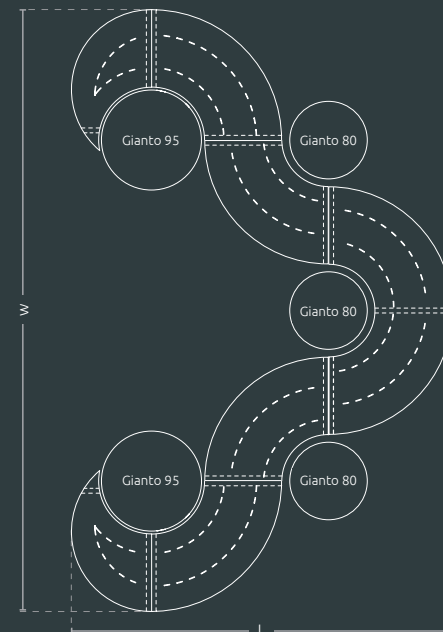

Komplet Quintus (S95L + 1/4 95 + 1/4 80 + M80 + 1/4 80 + 1/4 95 + S95P)

w 4300 × l 2760 mm

Kombinuj s třemi nebo pět květinovými nádobami

Možnost připevnění k podloží

čelní pohled

průřez

Wielki
Festiwal
Smaków