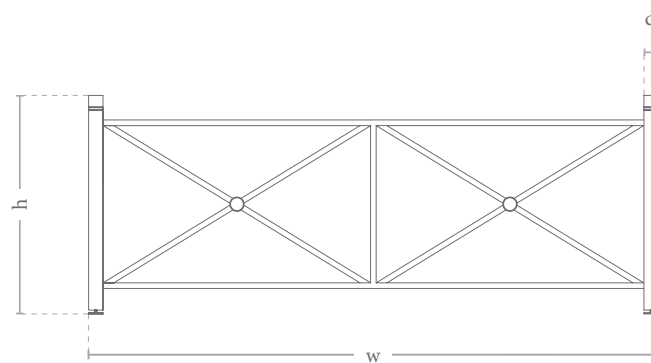

čelní pohled