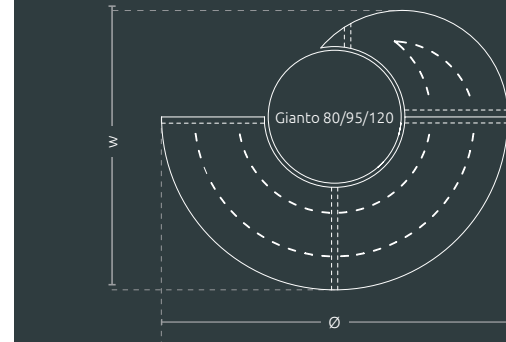

průmět

boční pohled