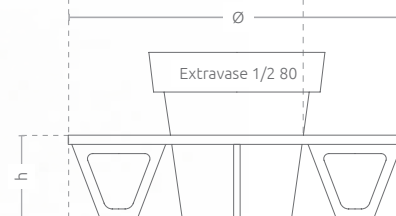

Ø 1820 x r 910 x h 450 x d 550 mm

Vyberte barvy příček podle Vašich preferencí z palety RAL

Dostupní komplet 1/2 G95/1900 má větší průměr lavičky

čelní pohled

průmět

boční pohled

Okrouhlá lavička Zebra 120

Městská lavička s květinovou nádobou Gianto 120 s okrouhlým nebo půlkruhovým tvarem zaručuje atraktivní vizuální efekt i komfort použití. Kovová lavička a polyetylenový květináč jsou odolní vůči povětrnostním vlivům i mechanickému poškození. Barvy jednotlivých příček lavičky mohou být libovolně vybírány.