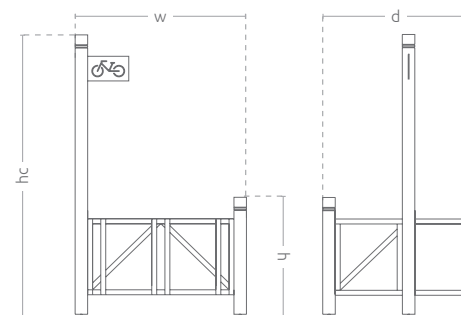

● Solidní i těžký stojan může být samostatná dekorace i nevyžaduje kotvení do podloží

čelní pohled

průmět

pohled

Cyklistický stojan Urbana XL

Ocelový stojan na kolo je přizpůsoben květináči Urbala XL. Stojan plní všechny funkce stále rostoucímu trendu cyklistiky. Další jeho funkcí může být umístění stojanu s mapou. Cyklistický stojan je zárukou bezpečnosti a odolnosti vůči mechanickému poškození.