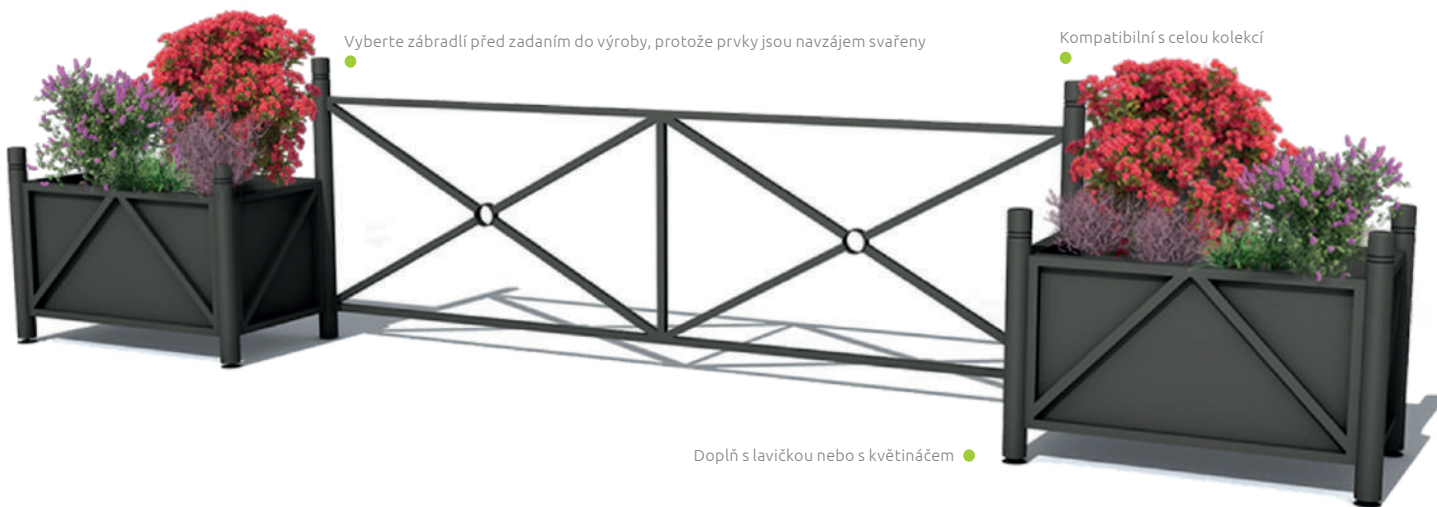

3 - měď

4 - černá

Antické barvy

Velikost květináče
je možné přizpůsobit Vaším potřebám

HLEDÁTE PRODUKTU V JINÉ BARVĚ? O podrobnosti zeptejte se obchodního zástupce

Zábradlí Urbana XL

w 2800 × h 1145 × d 72 mm