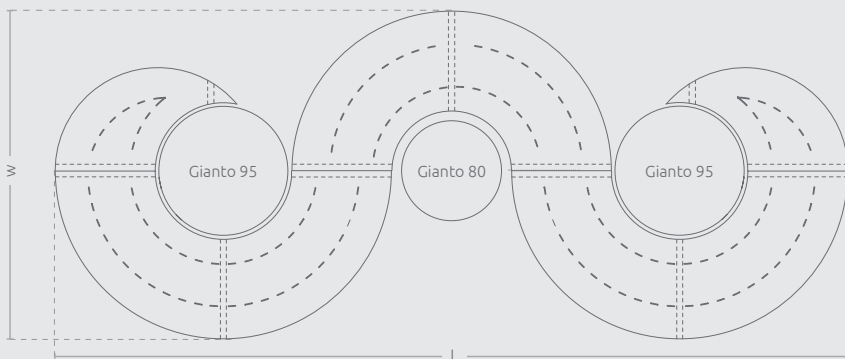

průmět

wariant A

průmět

wariant B

Komplet Tri do Gianto

Sada městského nábytku sestávající ze tří ocelových laviček se zaoblenými tvary. Lavičky jsou kompatibilní s dvěma nebo třemi květinovými nádobami Gianto, ve kterých mohou být jakékoliv rostlinné druhy. Možnost montáže kotvení zlepšuje stabilitu kompletu.