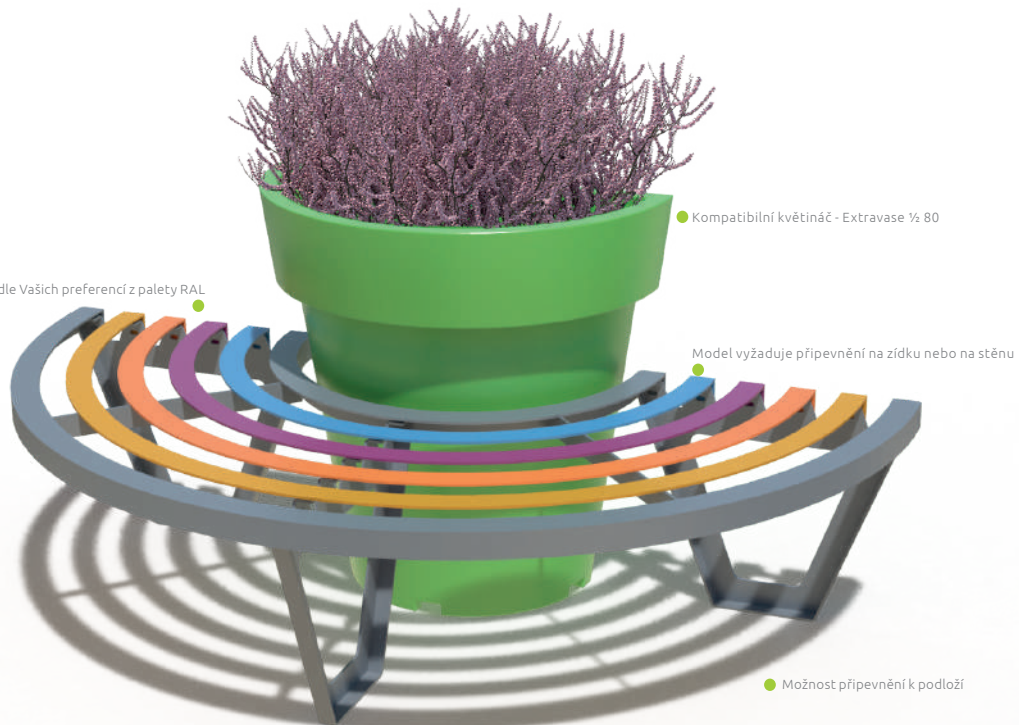

Ø 1820 x r 910 x h 450 x d 550 mm

Vyberte barvy příček podle Vašich preferencí z palety RAL

Dostupní komplet 1/2 G95/1900 má větší průměr lavičky

čelní pohled

průmět

boční pohled

Okrouhlá lavička Zebra 120

Městská lavička s květinovou nádobou Gianto 120 s okrouhlým nebo půlkruhovým tvarem zaručuje atraktivní vizuální efekt i komfort použití. Kovová lavička a polyetylenový květináč jsou odolní vůči povětrnostním vlivům i mechanickému poškození. Barvy jednotlivých příček lavičky mohou být libovolně vybírány.