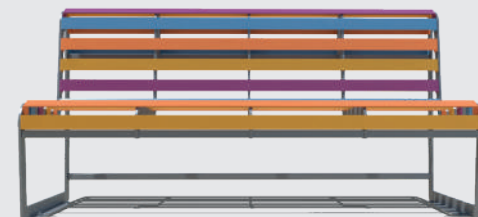

w 1650 × d 700 × h 900 × ds 440 × hs 440 mm

Vyberte barvy příček podle vlastních preferencí z palety RAL

A ergonomický tvar sedění

Možnost připevnění k podloží

průmět

boční pohled

Lavice bez opěradla Zebra Basic