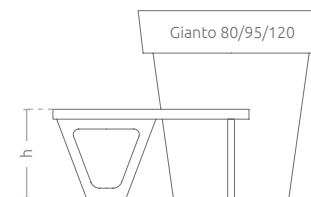

model S95 pratočivý a S95 levotočivý má větší poloměr

Možnost připevnění k podloží

Kompatibilní s Gianto 80/95/120

čelní pohled

průmět

boční pohled

Komplet Solo do Gianto

Komplet městského nábytku sestávající ze dvou ocelových laviček s různými tvary. Souprava je kompatibilní s květináči Gianto. Spolu vytvářejí originální a pohodlnou kompozici.