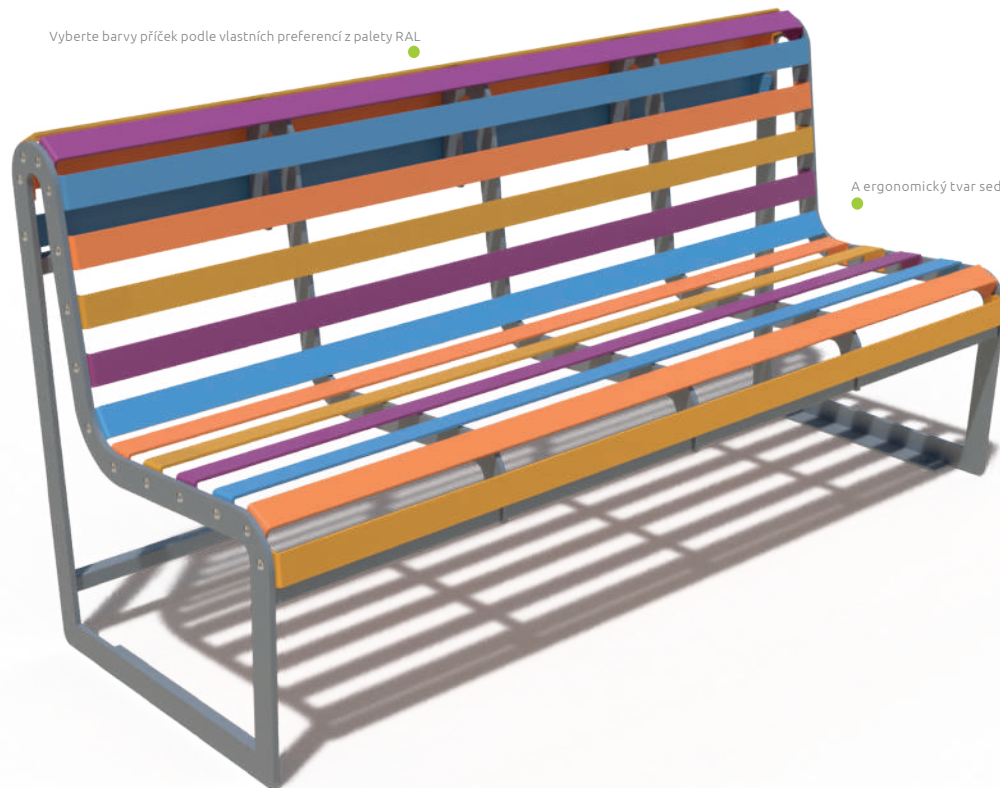

w 1650 × d 700 × h 900 × ds 440 × hs 440 mm

Vyberte barvy příček podle vlastních preferencí z palety RAL

A ergonomický tvar sedění

Možnost připevnění k podloží

průmět

boční pohled

Lavice bez opěradla Zebra Basic