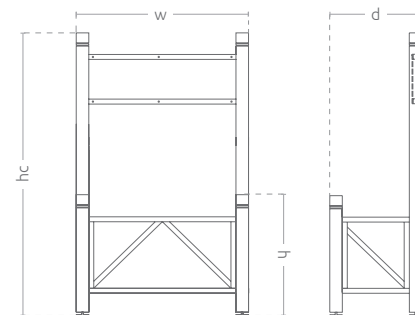

w 1040 x hc 1695 x h 700 x d 550 mm

Doplň grafické části informátora

Informační tabule umožňuje v rámci informačního systému poskytnout informace o dané lokalitě

pohled