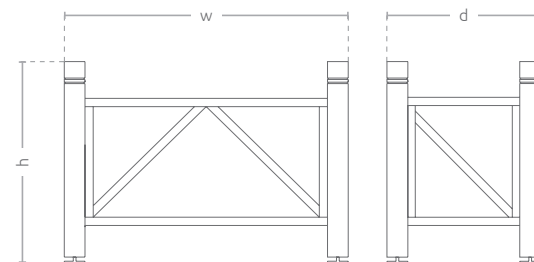

Velikost květináče
je možné přizpůsobit Vaším potřebám

HLEDÁTE PRODUKTU V JINÉ BARVĚ? O podrobnosti zeptejte se obchodního zástupce

Městský květináč Urbana L

w 1040 × h 700 × d 555 mm

čelní pohled

průmět

pohled