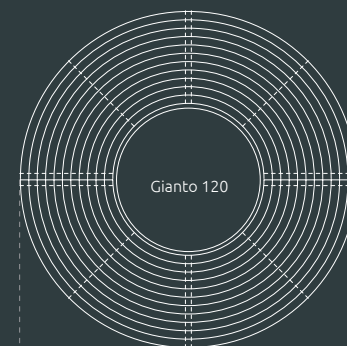

Ø 2000 × h 450 × d 550 mm

čelní pohled

průmět

boční pohled

Okrouhlá lavička Zebra 120 1/2

Městská lavička s květinovou nádobou Extravase 1/2 100 s okrouhlým nebo půlkruhovým tvarem zaručuje atraktivní vizuální efekt i komfort použití. Kovová lavička a polyethylenový květináč jsou odolní vůči povětrnostním vlivům i mechanickému poškození. Barvy jednotlivých příček lavičky mohou být libovolně vybírány.