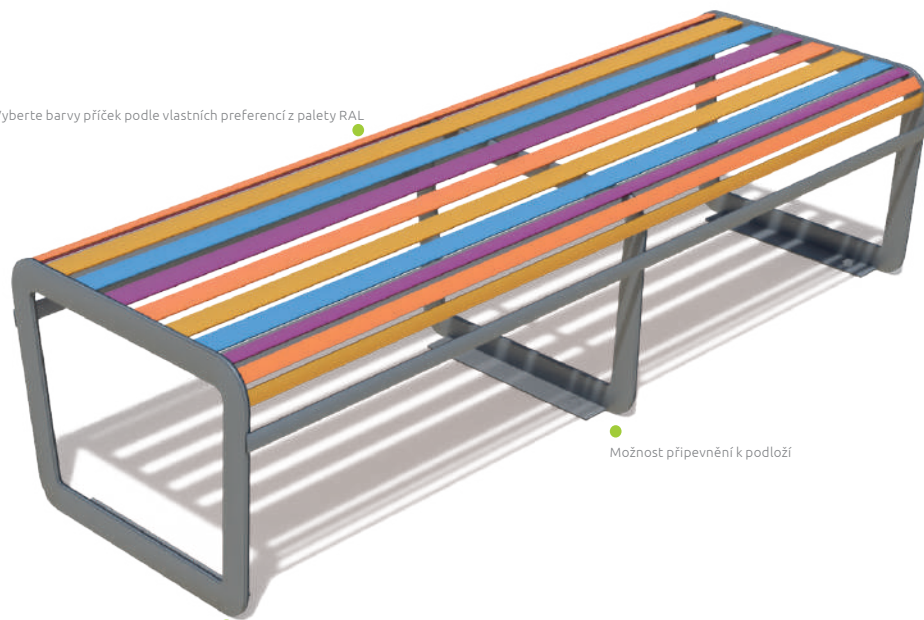

Zebra Basic Multicolor Horizontal

w 1650 x h 440 x ds 580 mm

Vyberte barvy příček podle vlastních preferencí z palety RAL

Možnost připevnění k podloží

Doplnková možnost - Kolečka s blokádou

čelní pohled