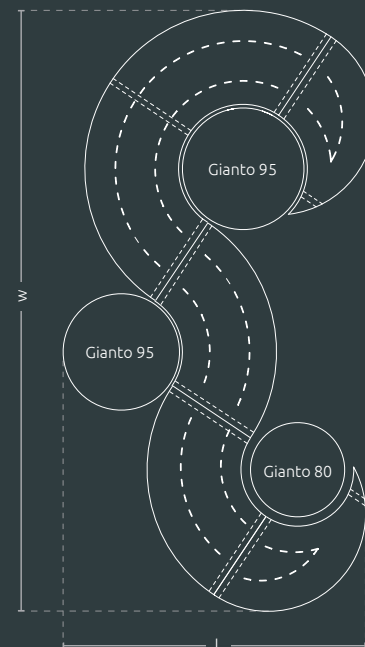

Komplet Tri (S95L + M95 + 1/4 95 + 1/4 80 + S80P)

w 3120 × l 2760 mm

Kompatibilní s Gianto 80/95/120

1/480

S80P

1/495

M95

S95L

Možnost připevnění k podlazi

Kombinuj s dvěma nebo třemi květinovými nádobami

čelní pohled

průmět