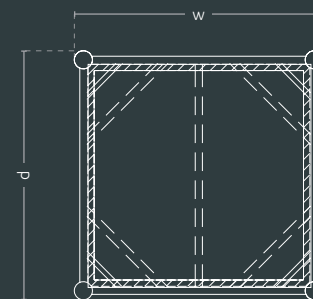

w 1040 x h 1145 x d 1040 mm

● Stabilizace květinových nádob je za pomoci regulace noh

● Práškové barvení zaručuje, že barva se nezmění pod vlivem atmosférických faktorů po mnoho let

průmět