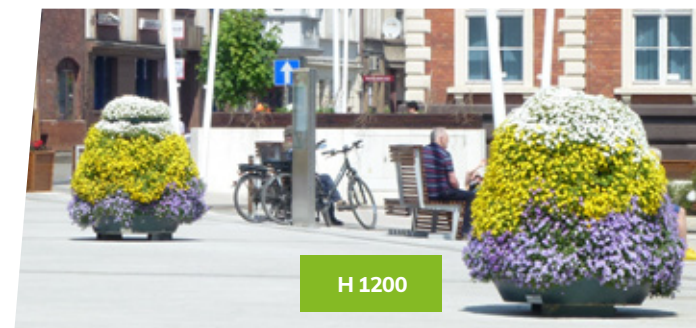

Podzime podzíme!

Smutné, šedé období roku? Kdepak! Podzím ve městě může okouzlit desítky barev a nadchnout přírodou! Pro podzimní výsadby v květináčích se hodí chryzantémy, vřesy, okrasná zelí a gladioly, protože, plektrantus, barvínek a břečtan. Vnesou do městského prostoru nejen podzimní barvy, ale také krásné podzimní vůně!

Podzím? To zní krásně!

Podzím je už skoro tu, avšak nezapomínáme o květinové dekoraci. Předzvěst nového ročního období zní velmi slibně! Už teď začínáme přípravu na sezónní květinovou výzdobu našich měst, avšak to není všechno – chceme předběhnout předvánoční horečku a právě proto na přelomu srpna a září poskytneme nejzajímavější vánoční nabídky pro města. Prolamované prvky, velké vánoční koule, a možná dokonce figura Rudolfa mohou se stát výzdobou ulic a prostorů veřejných budov!

Igor Kędziarski

Zákaznická podpora
igor.kedziarski@terra-cz.eu
+420 22 888 56 57
www.terra-cz.eu

www.flowertower.cz