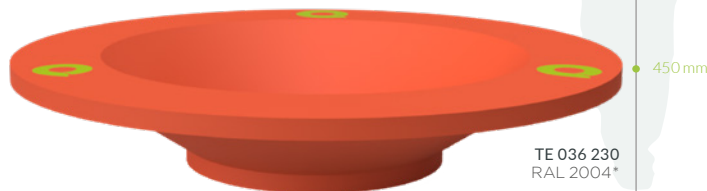

MATERIAŁ / MATERIAL / MATERIAL / MATERIÁL

polietylen / Polyethylen / polythene / polyethylen

MODEL / MODELL MODEL / MODEL	KOD / KODE CODE / KÓD	WYMIARY / GRÖSSE DIMENSIONS / ROZMĚRY (mm)	POJEMNOŚĆ / KAPACITÄT CAPACITY / KAPACITA (l)	WAGA / GEWICHT WEIGHT / HMOTNOST (kg)
PLANE RING LUX	TE 036 230	Ø 2300 x 450 h	555	80
PLANE RING LUX D*	TE 036 230D	Ø 2300 x 450 h	455	90

*Podwójne dno / doppelter Boden / Double-bottom / Dvojitého dna

KOLORY BAZOWE / GRUNDFARBEN / BASIC COLORS / REFERENČNÍ BARVY

white 043
RAL 9003*

yellow 205
RAL 1023*

orange 034
RAL 2004*

red 050
RAL 3020*

Telemagenta
RAL 4010*

blue 208
RAL 5017*

gray 035
RAL 7037*

anthracite 032
RAL 7016*

black 037
RAL 9005*

green 383
RAL 6018*

bottle green 382
RAL 6020*

dark green,
RAL 6032*

KOLORY NIESTANDARDOWE / ANDERE FARBVARIANTE / NON-STANDARD COLORS / REFERENČNÍ BARVY

Corten**

beige
RAL 1001*

**+15% ceny podstawowej / 15% Zuschlag / +15% of the basic price / +15% základní ceny
Zapytaj o szczegóły opiekuna handlowego / Fragen Sie Ihren Betreuer nach den Einzelheiten
Ask your sales advisor about the details / O podrobnosti zeptejte se obchodního zástupce.

*zblízony odpowiednik z palety RAL / ähnel dieser Farbe aus der RAL-Palette /
similar RAL colour / podobný ekvivalent palety RAL

Logo na donicy z folii samoprzylepnej / Ihr Logo auf Blumentopf aus selbstklebender Folie
Logo on the pot from self-adhesive foil / Logo na městském květináči ze samolepící fólie