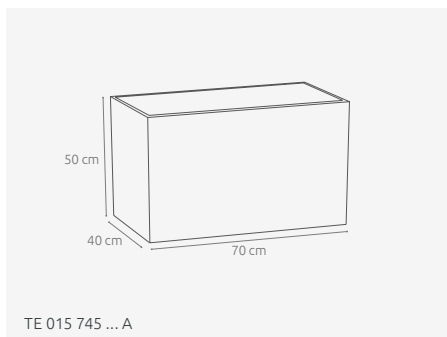

bílý
001 A

světlešedý
004 A

tmavošedý
003 A

antracit
002 A

cihlově
005 A

Corten
006 A

MODEL	KÓD	MATERIÁL A ROZMĚRY [MM]
Květináč Oli 40	TE 015 744 ... A	Beton architektonický, 70 x 40 x 40h
Květináč Oli 40 Corten	TE 015 744 006 A	Beton architektonický, 70 x 40 x 40h
Květináč Oli 40	TE 015 084 ... A	Beton architektonický, 80 x 40 x 40h
Květináč Oli 40 Corten	TE 015 084 006 A	Beton architektonický, 80 x 40 x 40h
Květináč Oli 40	TE 015 104 ... A	Beton architektonický, 100 x 40 x 40h
Květináč Oli 40 Corten	TE 015 104 006 A	Beton architektonický, 100 x 40 x 40h
Květináč Oli 50	TE 015 745 ... A	Beton architektonický, 70 x 40 x 50h
Květináč Oli 50 Corten	TE 015 745 006 A	Beton architektonický, 70 x 40 x 50h
Květináč Oli 50	TE 015 845 ... A	Beton architektonický, 80 x 40 x 50h
Květináč Oli 50 Corten	TE 015 845 006 A	Beton architektonický, 80 x 40 x 50h
Květináč Oli 60	TE 015 746 ... A	Beton architektonický, 70 x 40 x 60h
Květináč Oli 60 Corten	TE 015 746 006 A	Beton architektonický, 70 x 40 x 60h
Květináč Oli 60	TE 029 080 ... A	Beton architektonický, 80 x 40 x 60h
Květináč Oli 60 Corten	TE 029 080 006 A	Beton architektonický, 80 x 40 x 60h