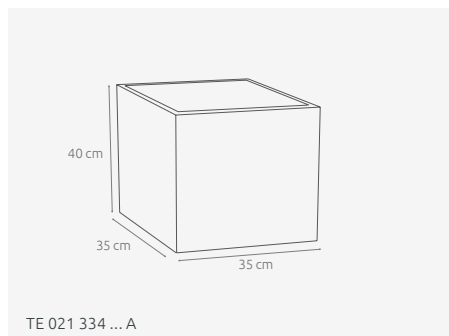

MODEL	KÓD	MATERIÁL A ROZMĚRY [MM]
Květináč Tube 90	TE 021 889 ... A	Beton architektonický, 80 x 80 x 90h
Květináč Tube 90 Corten	TE 021 889 006 A	Beton architektonický, 80 x 80 x 90h
Květináč Tube 100	TE 021 881 ... A	Beton architektonický, 80 x 80 x 100h
Květináč Tube 100 Corten	TE 021 881 006 A	Beton architektonický, 80 x 80 x 100h
Květináč Tube 40	TE 021 334 ... A	Beton architektonický, 35 x 35 x 40h
Květináč Tube 40 Corten	TE 021 334 006 A	Beton architektonický, 35 x 35 x 40h