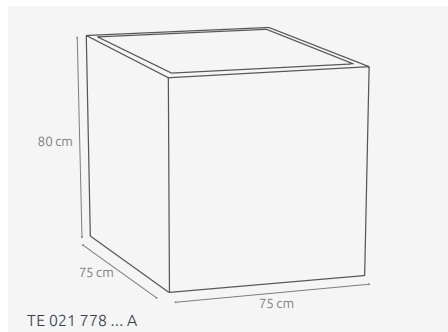

KVĚTINÁČ
TUBE

Kolekce **Square**

MODEL	KÓD	MATERIÁL A ROZMĚRY [MM]
Květináč Tube 40	TE 021 040 ... A	Beton architektonický, 40 x 40 x 40h
Květináč Tube 40 Corten	TE 021 040 006 A	Beton architektonický, 40 x 40 x 40h
Květináč Tube 50	TE 021 050 ... A	Beton architektonický, 50 x 50 x 50h
Květináč Tube 50 Corten	TE 021 050 006 A	Beton architektonický, 50 x 50 x 50h
Květináč Tube 60	TE 021 060 ... A	Beton architektonický, 60 x 60 x 60h
Květináč Tube 60 Corten	TE 021 060 006 A	Beton architektonický, 60 x 60 x 60h
Květináč Tube 40	TE 021 774 ... A	Beton architektonický, 75 x 75 x 40h
Květináč Tube 40 Corten	TE 021 774 006 A	Beton architektonický, 75 x 75 x 40h
Květináč Tube 50	TE 021 775 ... A	Beton architektonický, 75 x 75 x 50h
Květináč Tube 50 Corten	TE 021 775 006 A	Beton architektonický, 75 x 75 x 50h
Květináč Tube 60	TE 021 776 ... A	Beton architektonický, 75 x 75 x 60h
Květináč Tube 60 Corten	TE 021 776 006 A	Beton architektonický, 75 x 75 x 60h
Květináč Tube 70	TE 021 777 ... A	Beton architektonický, 75 x 75 x 70h
Květináč Tube 70 Corten	TE 021 777 006 A	Beton architektonický, 75 x 75 x 70h