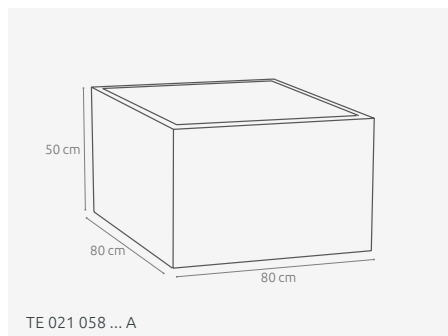

KVĚTINÁČ
TUBE

Kolekce **Square**

MODEL	KÓD	MATERIÁL A ROZMĚRY [MM]
Květináč Tube 40	TE 021 040 ... A	Beton architektonický, 40 x 40 x 40h
Květináč Tube 40 Corten	TE 021 040 006 A	Beton architektonický, 40 x 40 x 40h
Květináč Tube 50	TE 021 050 ... A	Beton architektonický, 50 x 50 x 50h
Květináč Tube 50 Corten	TE 021 050 006 A	Beton architektonický, 50 x 50 x 50h
Květináč Tube 60	TE 021 060 ... A	Beton architektonický, 60 x 60 x 60h
Květináč Tube 60 Corten	TE 021 060 006 A	Beton architektonický, 60 x 60 x 60h
Květináč Tube 40	TE 021 774 ... A	Beton architektonický, 75 x 75 x 40h
Květináč Tube 40 Corten	TE 021 774 006 A	Beton architektonický, 75 x 75 x 40h
Květináč Tube 50	TE 021 775 ... A	Beton architektonický, 75 x 75 x 50h
Květináč Tube 50 Corten	TE 021 775 006 A	Beton architektonický, 75 x 75 x 50h
Květináč Tube 60	TE 021 776 ... A	Beton architektonický, 75 x 75 x 60h
Květináč Tube 60 Corten	TE 021 776 006 A	Beton architektonický, 75 x 75 x 60h
Květináč Tube 70	TE 021 777 ... A	Beton architektonický, 75 x 75 x 70h
Květináč Tube 70 Corten	TE 021 777 006 A	Beton architektonický, 75 x 75 x 70h