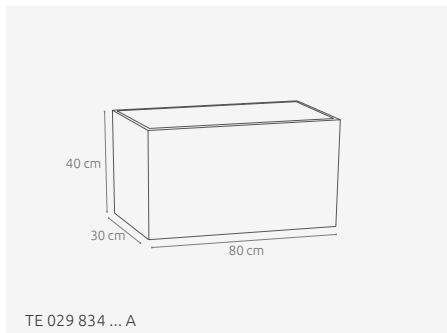

bílý
001 A

světlešedý
004 A

tmavošedý
003 A

antracit
002 A

cihlově
005 A

Corten
006 A

MODEL	KÓD	MATERIÁL A ROZMĚRY [MM]
Květináč Oli 40	TE 029 834 ... A	Beton architektonický, 80 x 30 x 40h
Květináč Oli 40 Corten	TE 029 834 006 A	Beton architektonický, 80 x 30 x 40h
Květináč Oli 50	TE 029 835 ... A	Beton architektonický, 80 x 30 x 50h
Květináč Oli 50 Corten	TE 029 835 006 A	Beton architektonický, 80 x 30 x 50h
Květináč Oli 60	TE 029 836 ... A	Beton architektonický, 80 x 30 x 60h
Květináč Oli 60 Corten	TE 029 836 006 A	Beton architektonický, 80 x 30 x 60h
Květináč Oli 40	TE 029 234 ... A	Beton architektonický, 120 x 30 x 40h
Květináč Oli 40 Corten	TE 029 234 006 A	Beton architektonický, 120 x 30 x 40h
Květináč Oli 50	TE 029 235 ... A	Beton architektonický, 120 x 30 x 50h
Květináč Oli 50 Corten	TE 029 235 006 A	Beton architektonický, 120 x 30 x 50h
Květináč Oli 60	TE 029 236 ... A	Beton architektonický, 120 x 30 x 60h
Květináč Oli 60 Corten	TE 029 236 006 A	Beton architektonický, 120 x 30 x 60h