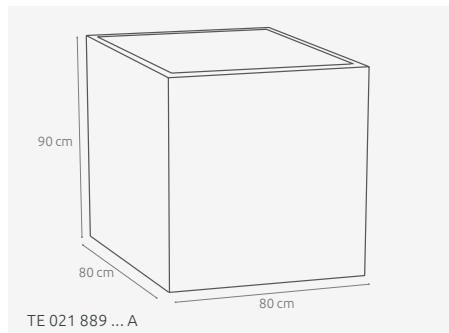

MODEL	KÓD	MATERIÁL A ROZMĚRY [MM]
Květináč Tube 90	TE 021 889 ... A	Beton architektonický, 80 x 80 x 90h
Květináč Tube 90 Corten	TE 021 889 006 A	Beton architektonický, 80 x 80 x 90h
Květináč Tube 100	TE 021 881 ... A	Beton architektonický, 80 x 80 x 100h
Květináč Tube 100 Corten	TE 021 881 006 A	Beton architektonický, 80 x 80 x 100h
Květináč Tube 40	TE 021 334 ... A	Beton architektonický, 35 x 35 x 40h
Květináč Tube 40 Corten	TE 021 334 006 A	Beton architektonický, 35 x 35 x 40h