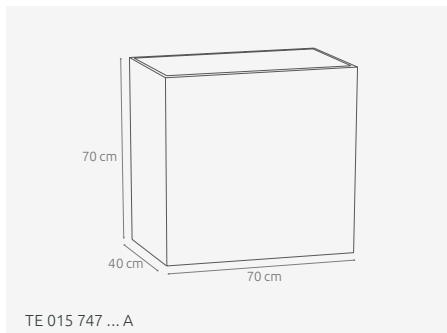

bílý
001 A

světlešedý
004 A

tmavošedý
003 A

antracit
002 A

cihlově
005 A

Corten
006 A

MODEL	KÓD	MATERIÁL A ROZMĚRY [MM]
Květináč Oli 40	TE 015 744 ... A	Beton architektonický, 70 x 40 x 40h
Květináč Oli 40 Corten	TE 015 744 006 A	Beton architektonický, 70 x 40 x 40h
Květináč Oli 40	TE 015 084 ... A	Beton architektonický, 80 x 40 x 40h
Květináč Oli 40 Corten	TE 015 084 006 A	Beton architektonický, 80 x 40 x 40h
Květináč Oli 40	TE 015 104 ... A	Beton architektonický, 100 x 40 x 40h
Květináč Oli 40 Corten	TE 015 104 006 A	Beton architektonický, 100 x 40 x 40h
Květináč Oli 50	TE 015 745 ... A	Beton architektonický, 70 x 40 x 50h
Květináč Oli 50 Corten	TE 015 745 006 A	Beton architektonický, 70 x 40 x 50h
Květináč Oli 50	TE 015 845 ... A	Beton architektonický, 80 x 40 x 50h
Květináč Oli 50 Corten	TE 015 845 006 A	Beton architektonický, 80 x 40 x 50h
Květináč Oli 60	TE 015 746 ... A	Beton architektonický, 70 x 40 x 60h
Květináč Oli 60 Corten	TE 015 746 006 A	Beton architektonický, 70 x 40 x 60h
Květináč Oli 60	TE 029 080 ... A	Beton architektonický, 80 x 40 x 60h
Květináč Oli 60 Corten	TE 029 080 006 A	Beton architektonický, 80 x 40 x 60h