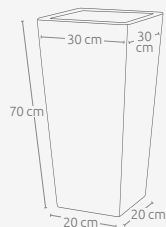

Kolekce **Square**

TE 009 070 ... A

TE 009 085 ... A

MODEL	KÓD	MATERIÁL A ROZMĚRY [MM]
Květináč Stretta 70	TE 009 070 ... A	Beton architektonický: 20x20 / 30x30 x 70h
Květináč Stretta 70 Corten	TE 009 070 006 A	Beton architektonický: 20x20 / 30x30 x 70h
Květináč Stretta 70	TE 009 075 ... A	Beton architektonický: 35x35 / 45x45 x 70h
Květináč Stretta 70 Corten	TE 009 075 006 A	Beton architektonický: 35x35 / 45x45 x 70h
Květináč Stretta 80	TE 009 085 ... A	Beton architektonický: 35x35 / 45x45 x 80h
Květináč Stretta 80 Corten	TE 009 085 006 A	Beton architektonický: 35x35 / 45x45 x 80h
Květináč Stretta 80	TE 009 080 ... A	Beton architektonický: 20x20 / 30x30 x 80h
Květináč Stretta 80 Corten	TE 009 080 006 A	Beton architektonický: 20x20 / 30x30 x 80h
Květináč Stretta 80	TE 009 084 ... A	Beton architektonický: 40x40 / 60x60 x 80h
Květináč Stretta 80 Corten	TE 009 084 006 A	Beton architektonický: 40x40 / 60x60 x 80h
Květináč Stretta 90	TE 009 090 ... A	Beton architektonický: 40x40 / 60x60 x 90h
Květináč Stretta 90 Corten	TE 009 090 006 A	Beton architektonický: 40x40 / 60x60 x 90h