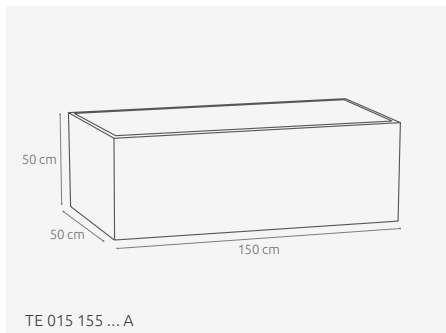

bílý
001 A

světlešedý
004 A

tmavošedý
003 A

antracit
002 A

cihlově
005 A

Corten
006 A

MODEL	KÓD	MATERIÁL A ROZMĚRY [MM]
Květináč Intel 50	TE 015 055 ... A	Beton architektonický, 110 x 50 x 50h
Květináč Intel 50 Corten	TE 015 055 006 A	Beton architektonický, 110 x 50 x 50h
Květináč Intel 60	TE 015 056 ... A	Beton architektonický, 110 x 50 x 60h
Květináč Intel 60 Corten	TE 015 056 006 A	Beton architektonický, 110 x 50 x 60h
Květináč Intel 70	TE 015 057 ... A	Beton architektonický, 110 x 50 x 70h
Květináč Intel 70 Corten	TE 015 057 006 A	Beton architektonický, 110 x 50 x 70h
Květináč Intel 80	TE 015 058 ... A	Beton architektonický, 110 x 50 x 80h
Květináč Intel 80 Corten	TE 015 058 006 A	Beton architektonický, 110 x 50 x 80h
Květináč Intel 90	TE 015 059 ... A	Beton architektonický, 110 x 50 x 90h
Květináč Intel 90 Corten	TE 015 059 006 A	Beton architektonický, 110 x 50 x 90h
Květináč Intel 100	TE 015 051 ... A	Beton architektonický, 110 x 50 x 100h
Květináč Intel 100 Corten	TE 015 051 006 A	Beton architektonický, 110 x 50 x 100h
Květináč Intel 40	TE 015 554 ... A	Beton architektonický, 150 x 50 x 40h
Květináč Intel 40 Corten	TE 015 554 006 A	Beton architektonický, 150 x 50 x 40h