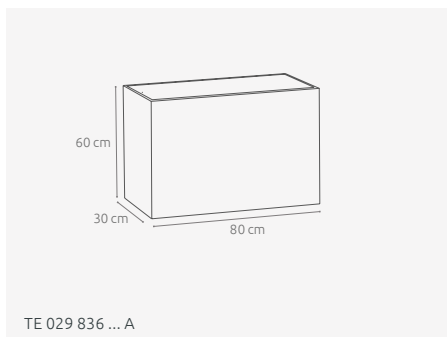

bílý
001 A

světlešedý
004 A

tmavošedý
003 A

antracit
002 A

cihlově
005 A

Corten
006 A

MODEL	KÓD	MATERIÁL A ROZMĚRY [MM]
Květináč Oli 40	TE 029 834 ... A	Beton architektonický, 80 x 30 x 40h
Květináč Oli 40 Corten	TE 029 834 006 A	Beton architektonický, 80 x 30 x 40h
Květináč Oli 50	TE 029 835 ... A	Beton architektonický, 80 x 30 x 50h
Květináč Oli 50 Corten	TE 029 835 006 A	Beton architektonický, 80 x 30 x 50h
Květináč Oli 60	TE 029 836 ... A	Beton architektonický, 80 x 30 x 60h
Květináč Oli 60 Corten	TE 029 836 006 A	Beton architektonický, 80 x 30 x 60h
Květináč Oli 40	TE 029 234 ... A	Beton architektonický, 120 x 30 x 40h
Květináč Oli 40 Corten	TE 029 234 006 A	Beton architektonický, 120 x 30 x 40h
Květináč Oli 50	TE 029 235 ... A	Beton architektonický, 120 x 30 x 50h
Květináč Oli 50 Corten	TE 029 235 006 A	Beton architektonický, 120 x 30 x 50h
Květináč Oli 60	TE 029 236 ... A	Beton architektonický, 120 x 30 x 60h
Květináč Oli 60 Corten	TE 029 236 006 A	Beton architektonický, 120 x 30 x 60h