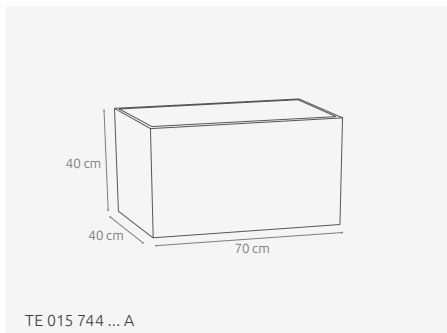

bílý
001 A

světlešedý
004 A

tmavošedý
003 A

antracit
002 A

cihlově
005 A

Corten
006 A

MODEL	KÓD	MATERIÁL A ROZMĚRY [MM]
Květináč Oli 40	TE 015 744 ... A	Beton architektonický, 70 x 40 x 40h
Květináč Oli 40 Corten	TE 015 744 006 A	Beton architektonický, 70 x 40 x 40h
Květináč Oli 40	TE 015 084 ... A	Beton architektonický, 80 x 40 x 40h
Květináč Oli 40 Corten	TE 015 084 006 A	Beton architektonický, 80 x 40 x 40h
Květináč Oli 40	TE 015 104 ... A	Beton architektonický, 100 x 40 x 40h
Květináč Oli 40 Corten	TE 015 104 006 A	Beton architektonický, 100 x 40 x 40h
Květináč Oli 50	TE 015 745 ... A	Beton architektonický, 70 x 40 x 50h
Květináč Oli 50 Corten	TE 015 745 006 A	Beton architektonický, 70 x 40 x 50h
Květináč Oli 50	TE 015 845 ... A	Beton architektonický, 80 x 40 x 50h
Květináč Oli 50 Corten	TE 015 845 006 A	Beton architektonický, 80 x 40 x 50h
Květináč Oli 60	TE 015 746 ... A	Beton architektonický, 70 x 40 x 60h
Květináč Oli 60 Corten	TE 015 746 006 A	Beton architektonický, 70 x 40 x 60h
Květináč Oli 60	TE 029 080 ... A	Beton architektonický, 80 x 40 x 60h
Květináč Oli 60 Corten	TE 029 080 006 A	Beton architektonický, 80 x 40 x 60h