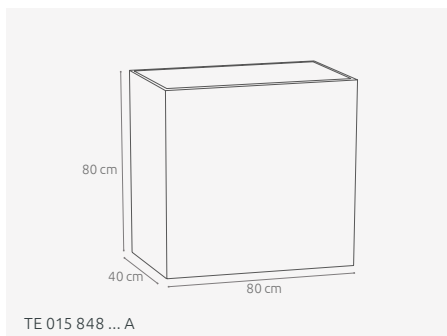

bílý
001 A

světlešedý
004 A

tmavošedý
003 A

antracit
002 A

cihlově
005 A

Corten
006 A

MODEL	KÓD	MATERIÁL A ROZMĚRY [MM]
Květináč Oli 40	TE 015 744 ... A	Beton architektonický, 70 x 40 x 40h
Květináč Oli 40 Corten	TE 015 744 006 A	Beton architektonický, 70 x 40 x 40h
Květináč Oli 40	TE 015 084 ... A	Beton architektonický, 80 x 40 x 40h
Květináč Oli 40 Corten	TE 015 084 006 A	Beton architektonický, 80 x 40 x 40h
Květináč Oli 40	TE 015 104 ... A	Beton architektonický, 100 x 40 x 40h
Květináč Oli 40 Corten	TE 015 104 006 A	Beton architektonický, 100 x 40 x 40h
Květináč Oli 50	TE 015 745 ... A	Beton architektonický, 70 x 40 x 50h
Květináč Oli 50 Corten	TE 015 745 006 A	Beton architektonický, 70 x 40 x 50h
Květináč Oli 50	TE 015 845 ... A	Beton architektonický, 80 x 40 x 50h
Květináč Oli 50 Corten	TE 015 845 006 A	Beton architektonický, 80 x 40 x 50h
Květináč Oli 60	TE 015 746 ... A	Beton architektonický, 70 x 40 x 60h
Květináč Oli 60 Corten	TE 015 746 006 A	Beton architektonický, 70 x 40 x 60h
Květináč Oli 60	TE 029 080 ... A	Beton architektonický, 80 x 40 x 60h
Květináč Oli 60 Corten	TE 029 080 006 A	Beton architektonický, 80 x 40 x 60h