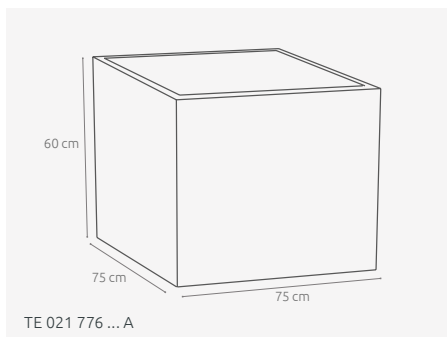

MODEL	KÓD	MATERIÁL A ROZMĚRY [MM]
Květináč Tube 40	TE 021 040 ... A	Beton architektonický, 40 x 40 x 40h
Květináč Tube 40 Corten	TE 021 040 006 A	Beton architektonický, 40 x 40 x 40h
Květináč Tube 50	TE 021 050 ... A	Beton architektonický, 50 x 50 x 50h
Květináč Tube 50 Corten	TE 021 050 006 A	Beton architektonický, 50 x 50 x 50h
Květináč Tube 60	TE 021 060 ... A	Beton architektonický, 60 x 60 x 60h
Květináč Tube 60 Corten	TE 021 060 006 A	Beton architektonický, 60 x 60 x 60h
Květináč Tube 40	TE 021 774 ... A	Beton architektonický, 75 x 75 x 40h
Květináč Tube 40 Corten	TE 021 774 006 A	Beton architektonický, 75 x 75 x 40h
Květináč Tube 50	TE 021 775 ... A	Beton architektonický, 75 x 75 x 50h
Květináč Tube 50 Corten	TE 021 775 006 A	Beton architektonický, 75 x 75 x 50h
Květináč Tube 60	TE 021 776 ... A	Beton architektonický, 75 x 75 x 60h
Květináč Tube 60 Corten	TE 021 776 006 A	Beton architektonický, 75 x 75 x 60h
Květináč Tube 70	TE 021 777 ... A	Beton architektonický, 75 x 75 x 70h
Květináč Tube 70 Corten	TE 021 777 006 A	Beton architektonický, 75 x 75 x 70h