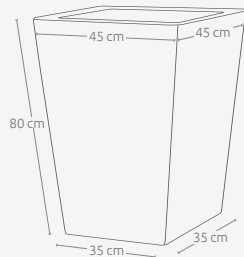

Kolekce **Square**

TE 009 070 ... A

TE 009 085 ... A

MODEL	KÓD	MATERIÁL A ROZMĚRY [MM]
Květináč Stretta 70	TE 009 070 ... A	Beton architektonický: 20x20 / 30x30 x 70h
Květináč Stretta 70 Corten	TE 009 070 006 A	Beton architektonický: 20x20 / 30x30 x 70h
Květináč Stretta 70	TE 009 075 ... A	Beton architektonický: 35x35 / 45x45 x 70h
Květináč Stretta 70 Corten	TE 009 075 006 A	Beton architektonický: 35x35 / 45x45 x 70h
Květináč Stretta 80	TE 009 085 ... A	Beton architektonický: 35x35 / 45x45 x 80h
Květináč Stretta 80 Corten	TE 009 085 006 A	Beton architektonický: 35x35 / 45x45 x 80h
Květináč Stretta 80	TE 009 080 ... A	Beton architektonický: 20x20 / 30x30 x 80h
Květináč Stretta 80 Corten	TE 009 080 006 A	Beton architektonický: 20x20 / 30x30 x 80h
Květináč Stretta 80	TE 009 084 ... A	Beton architektonický: 40x40 / 60x60 x 80h
Květináč Stretta 80 Corten	TE 009 084 006 A	Beton architektonický: 40x40 / 60x60 x 80h
Květináč Stretta 90	TE 009 090 ... A	Beton architektonický: 40x40 / 60x60 x 90h
Květináč Stretta 90 Corten	TE 009 090 006 A	Beton architektonický: 40x40 / 60x60 x 90h