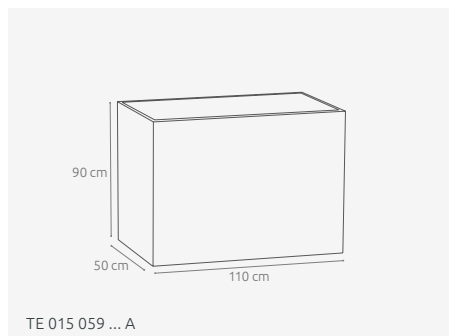

bílý
001 A

světlešedý
004 A

tmavošedý
003 A

antracit
002 A

cihlově
005 A

Corten
006 A

MODEL	KÓD	MATERIÁL A ROZMĚRY [MM]
Květináč Intel 50	TE 015 055 ... A	Beton architektonický, 110 x 50 x 50h
Květináč Intel 50 Corten	TE 015 055 006 A	Beton architektonický, 110 x 50 x 50h
Květináč Intel 60	TE 015 056 ... A	Beton architektonický, 110 x 50 x 60h
Květináč Intel 60 Corten	TE 015 056 006 A	Beton architektonický, 110 x 50 x 60h
Květináč Intel 70	TE 015 057 ... A	Beton architektonický, 110 x 50 x 70h
Květináč Intel 70 Corten	TE 015 057 006 A	Beton architektonický, 110 x 50 x 70h
Květináč Intel 80	TE 015 058 ... A	Beton architektonický, 110 x 50 x 80h
Květináč Intel 80 Corten	TE 015 058 006 A	Beton architektonický, 110 x 50 x 80h
Květináč Intel 90	TE 015 059 ... A	Beton architektonický, 110 x 50 x 90h
Květináč Intel 90 Corten	TE 015 059 006 A	Beton architektonický, 110 x 50 x 90h
Květináč Intel 100	TE 015 051 ... A	Beton architektonický, 110 x 50 x 100h
Květináč Intel 100 Corten	TE 015 051 006 A	Beton architektonický, 110 x 50 x 100h
Květináč Intel 40	TE 015 554 ... A	Beton architektonický, 150 x 50 x 40h
Květináč Intel 40 Corten	TE 015 554 006 A	Beton architektonický, 150 x 50 x 40h