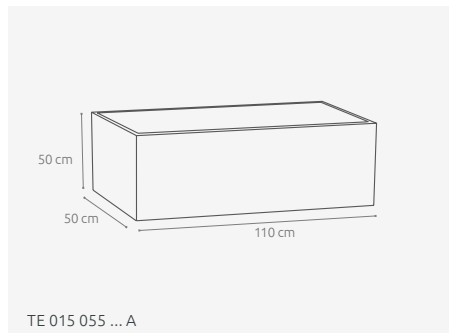

bílý
001 A

světlešedý
004 A

tmavošedý
003 A

antracit
002 A

cihlově
005 A

Corten
006 A

MODEL	KÓD	MATERIÁL A ROZMĚRY [MM]
Květináč Intel 50	TE 015 055 ... A	Beton architektonický, 110 x 50 x 50h
Květináč Intel 50 Corten	TE 015 055 006 A	Beton architektonický, 110 x 50 x 50h
Květináč Intel 60	TE 015 056 ... A	Beton architektonický, 110 x 50 x 60h
Květináč Intel 60 Corten	TE 015 056 006 A	Beton architektonický, 110 x 50 x 60h
Květináč Intel 70	TE 015 057 ... A	Beton architektonický, 110 x 50 x 70h
Květináč Intel 70 Corten	TE 015 057 006 A	Beton architektonický, 110 x 50 x 70h
Květináč Intel 80	TE 015 058 ... A	Beton architektonický, 110 x 50 x 80h
Květináč Intel 80 Corten	TE 015 058 006 A	Beton architektonický, 110 x 50 x 80h
Květináč Intel 90	TE 015 059 ... A	Beton architektonický, 110 x 50 x 90h
Květináč Intel 90 Corten	TE 015 059 006 A	Beton architektonický, 110 x 50 x 90h
Květináč Intel 100	TE 015 051 ... A	Beton architektonický, 110 x 50 x 100h
Květináč Intel 100 Corten	TE 015 051 006 A	Beton architektonický, 110 x 50 x 100h
Květináč Intel 40	TE 015 554 ... A	Beton architektonický, 150 x 50 x 40h
Květináč Intel 40 Corten	TE 015 554 006 A	Beton architektonický, 150 x 50 x 40h