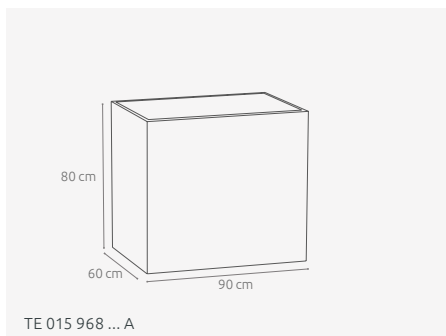

bílý
001 A

světlešedý
004 A

tmavošedý
003 A

antracit
002 A

cihlově
005 A

Corten
006 A

MODEL	KÓD	MATERIÁL A ROZMĚRY [MM]
Květináč Intel 50	TE 015 055 ... A	Beton architektonický, 110 x 50 x 50h
Květináč Intel 50 Corten	TE 015 055 006 A	Beton architektonický, 110 x 50 x 50h
Květináč Intel 60	TE 015 056 ... A	Beton architektonický, 110 x 50 x 60h
Květináč Intel 60 Corten	TE 015 056 006 A	Beton architektonický, 110 x 50 x 60h
Květináč Intel 70	TE 015 057 ... A	Beton architektonický, 110 x 50 x 70h
Květináč Intel 70 Corten	TE 015 057 006 A	Beton architektonický, 110 x 50 x 70h
Květináč Intel 80	TE 015 058 ... A	Beton architektonický, 110 x 50 x 80h
Květináč Intel 80 Corten	TE 015 058 006 A	Beton architektonický, 110 x 50 x 80h
Květináč Intel 90	TE 015 059 ... A	Beton architektonický, 110 x 50 x 90h
Květináč Intel 90 Corten	TE 015 059 006 A	Beton architektonický, 110 x 50 x 90h
Květináč Intel 100	TE 015 051 ... A	Beton architektonický, 110 x 50 x 100h
Květináč Intel 100 Corten	TE 015 051 006 A	Beton architektonický, 110 x 50 x 100h
Květináč Intel 40	TE 015 554 ... A	Beton architektonický, 150 x 50 x 40h
Květináč Intel 40 Corten	TE 015 554 006 A	Beton architektonický, 150 x 50 x 40h