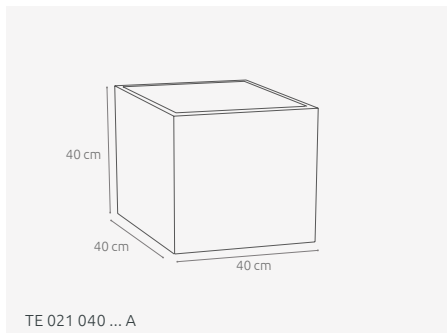

MODEL	KÓD	MATERIÁL A ROZMĚRY [MM]
Květináč Tube 40	TE 021 040 ... A	Beton architektonický, 40 x 40 x 40h
Květináč Tube 40 Corten	TE 021 040 006 A	Beton architektonický, 40 x 40 x 40h
Květináč Tube 50	TE 021 050 ... A	Beton architektonický, 50 x 50 x 50h
Květináč Tube 50 Corten	TE 021 050 006 A	Beton architektonický, 50 x 50 x 50h
Květináč Tube 60	TE 021 060 ... A	Beton architektonický, 60 x 60 x 60h
Květináč Tube 60 Corten	TE 021 060 006 A	Beton architektonický, 60 x 60 x 60h
Květináč Tube 40	TE 021 774 ... A	Beton architektonický, 75 x 75 x 40h
Květináč Tube 40 Corten	TE 021 774 006 A	Beton architektonický, 75 x 75 x 40h
Květináč Tube 50	TE 021 775 ... A	Beton architektonický, 75 x 75 x 50h
Květináč Tube 50 Corten	TE 021 775 006 A	Beton architektonický, 75 x 75 x 50h
Květináč Tube 60	TE 021 776 ... A	Beton architektonický, 75 x 75 x 60h
Květináč Tube 60 Corten	TE 021 776 006 A	Beton architektonický, 75 x 75 x 60h
Květináč Tube 70	TE 021 777 ... A	Beton architektonický, 75 x 75 x 70h
Květináč Tube 70 Corten	TE 021 777 006 A	Beton architektonický, 75 x 75 x 70h