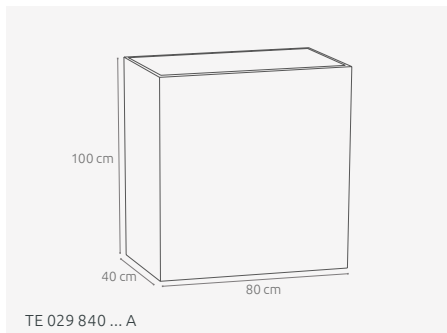

MODEL	KÓD	MATERIÁL A ROZMĚRY [MM]
Květináč Oli 100	TE 029 840 ... A	Beton architektonický, 80 x 40 x 100h
Květináč Oli 100 Corten	TE 029 840 006 A	Beton architektonický, 80 x 40 x 100h
Květináč Oli 50	TE 029 104 ... A	Beton architektonický, 100 x 40 x 50h
Květináč Oli 50 Corten	TE 029 104 006 A	Beton architektonický, 100 x 40 x 50h
Květináč Oli 60	TE 029 146 ... A	Beton architektonický, 100 x 40 x 60h
Květináč Oli 60 Corten	TE 029 146 006 A	Beton architektonický, 100 x 40 x 60h
Květináč Oli 70	TE 029 147 ... A	Beton architektonický, 100 x 40 x 70h
Květináč Oli 70 Corten	TE 029 147 006 A	Beton architektonický, 100 x 40 x 70h
Květináč Oli 80	TE 029 148 ... A	Beton architektonický, 100 x 40 x 80h
Květináč Oli 80 Corten	TE 029 148 006 A	Beton architektonický, 100 x 40 x 80h
Květináč Oli 90	TE 029 149 ... A	Beton architektonický, 100 x 40 x 90h
Květináč Oli 90 Corten	TE 029 149 006 A	Beton architektonický, 100 x 40 x 90h
Květináč Oli 100	TE 029 141 ... A	Beton architektonický, 100 x 40 x 100h
Květináč Oli 100 Corten	TE 029 141 006 A	Beton architektonický, 100 x 40 x 100h