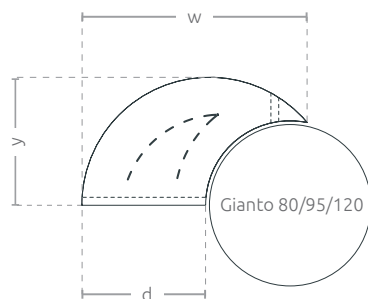

Špic
do Gianto

KOLEKCE WAVE

TECHNICKÁ KARTA

Městská lavička je kompatibilní s květináči Gianto. Profilované sedadlo s půlkruhovým tvarem zaručuje atraktivní vizuální efekt a pohodlí při používání. Ocelový povrch lavičky a polyetylenový květináč, zabezpečují nezměněnou formu po celá léta bez ohledu na povětrnostní podmínky.

průmět

boční pohled

čelní pohled

Špic
do Gianto

KOLEKCE WAVE

VLASTNOSTI

kompatibilní
s celou kolekcí

práškové
malování
RAL

4-černá

HLEDÁTE PRODUKTU V JINÉ BARVĚ? O podrobnosti zeptejte se obchodního zástupce

MODELE

Model	Kód	Rozměr [mm]	Kompatibilita
Špic pravotočivý S80P	TC 003 703	w 980 × y 555 × h 450 × d 555	Gianto 80
Špic levotočivý S80L	TC 003 704	w 980 × y 555 × h 450 × d 555	Gianto 80
Špic pravotočivý S95P	TC 003 701	w 1010 × y 575 × h 450 × d 555	Gianto 95
Špic levotočivý S95L	TC 003 702	w 1010 × y 575 × h 450 × d 555	Gianto 95
Špic pravotočivý S120P	TC 003 705	w 1225 × y 730 × h 450 × d 555	Gianto 120
Špic levotočivý S120L	TC 003 706	w 1225 × y 730 × h 450 × d 555	Gianto 120