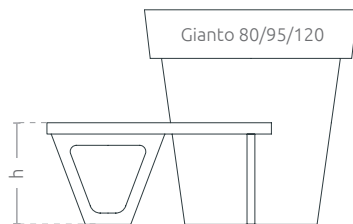

Špic
do Gianto

KOLEKCE WAVE

TECHNICKÁ KARTA

Městská lavička je kompatibilní s květináči Gianto. Profilované sedadlo s půlkruhovým tvarem zaručuje atraktivní vizuální efekt a pohodlí při používání. Ocelový povrch lavičky a polyetylenový květináč, zabezpečují nezměněnou formu po celá léta bez ohledu na povětrnostní podmínky.

průmět

boční pohled

čelní pohled

Špic
do Gianto

KOLEKCE WAVE

VLASTNOSTI

kompatibilní
s celou kolekcí

práškové
malování
RAL

4-černá

HLEDÁTE PRODUKTU V JINÉ BARVĚ? O podrobnosti zeptejte se obchodního zástupce

MODELE

Model	Kód	Rozměr [mm]	Kompatibilita
Špic pravotočivý S80P	TC 003 703	w 980 × y 555 × h 450 × d 555	Gianto 80
Špic levotočivý S80L	TC 003 704	w 980 × y 555 × h 450 × d 555	Gianto 80
Špic pravotočivý S95P	TC 003 701	w 1010 × y 575 × h 450 × d 555	Gianto 95
Špic levotočivý S95L	TC 003 702	w 1010 × y 575 × h 450 × d 555	Gianto 95
Špic pravotočivý S120P	TC 003 705	w 1225 × y 730 × h 450 × d 555	Gianto 120
Špic levotočivý S120L	TC 003 706	w 1225 × y 730 × h 450 × d 555	Gianto 120