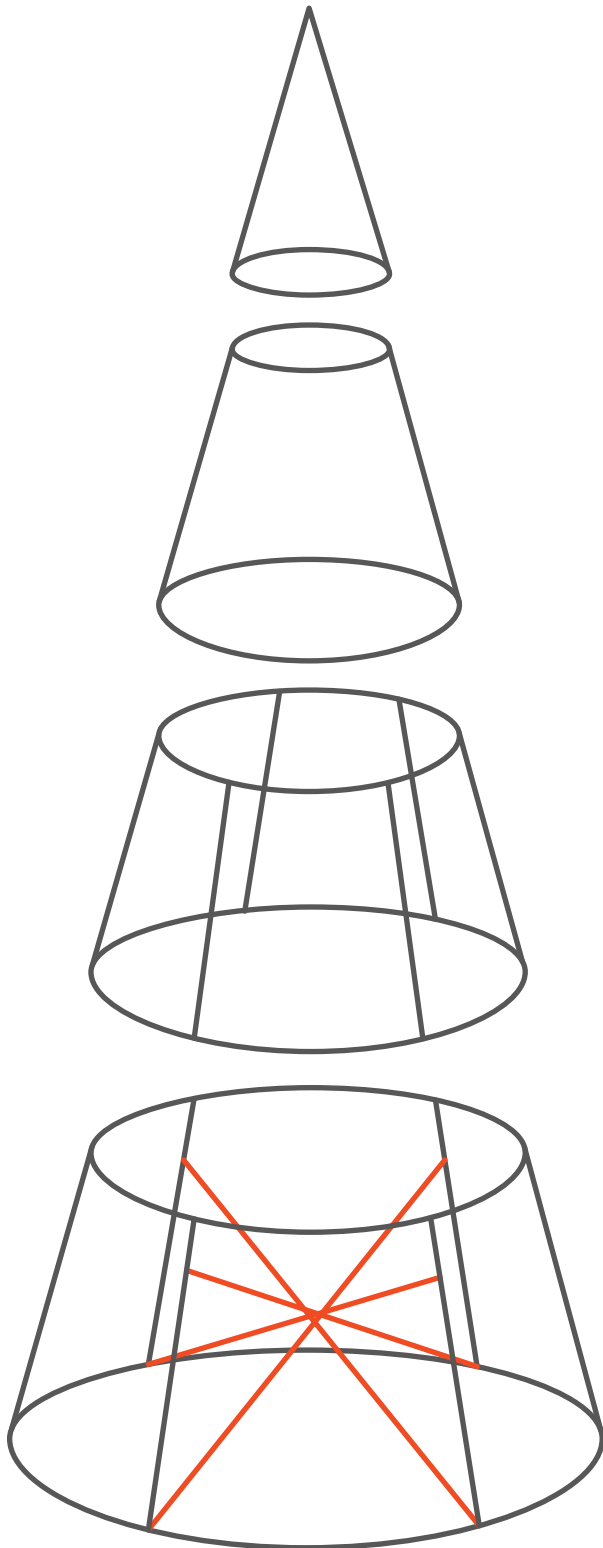

Terra[®]
Christmas

Montážní schéma
Terra Christmas Tree

Vánoční výzdoba města

Terra[®]
Group

tel: +420 22 888 56 57 | info@terra-pl.eu
www.terra-cz.eu

1x 

Terra Christmas Tree 200

kompatibilní modely*: H700 | H1100

1x 

1x 

Terra Christmas Tree 300

kompatibilní modely*: H750 | H1200

1x 

1x 

4x 

Terra Christmas Tree 470

části podlahy

stabilizační příčky

* kompatibilní modely Kaskádových Květinových Záhonů Terra

Horní
Terra Christmas Tree 200
1 díl | celková výška: 198 cm

Základna
Terra Christmas Tree 300
1 díl | výška podlahy: 97 cm | celková výška: 295 cm

Základna
Terra Christmas Tree 470
4 díly | výška podlahy: 175 cm | celková výška: 470 cm

Základna

Terra Christmas Tree 650

4 díly | 4 stabilizační příčky
výška podlahy: 175 cm | celková výška: 645 cm