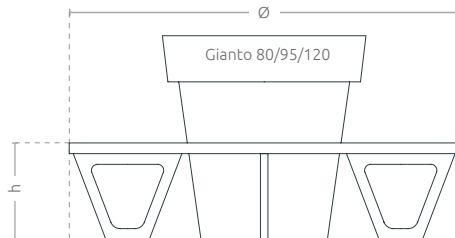

Půlka lavičky do Gianto

KOLEKCE WAVE

TECHNICKÁ KARTA

Půlka městské lavičky je kompatibilní s květináčem Gianto. Přesně tvarované půlkulaté sedadlo zaručuje estetický vizuální efekt a pohodlí při používání. Ocelový povrch lavičky a polyetylenový květináč, zabezpečují nezměněnou formu po celá léta bez ohledu na povětrnostní podmínky.

průmět

boční pohled

čelní pohled

Půlka lavičky do Gianto

KOLEKCE WAVE

VLASTNOSTI

kompatibilní
s celou kolekcí

práškové
malování
RAL

žárově
pozinkovaná
konstrukce

pozinkované
sedadlo

kompatibilní
s květináčem
Gianto

upevnění
k podloží

BARVY

HLEDÁTE PRODUKTU V JINÉ BARVĚ? O podrobnosti zeptejte se obchodního zástupce

MODELE

Model	Kód	Rozměr [mm]	Kompatibilita
M80	TC 003 302	Ø 1740 × r 870 × h 450 × d 555	Gianto 80
M95	TC 003 301	Ø 1870 × r 935 × h 450 × d 555	Gianto 95
M120	TC 003 303	Ø 2000 × r 1000 × h 450 × d 555	Gianto 120