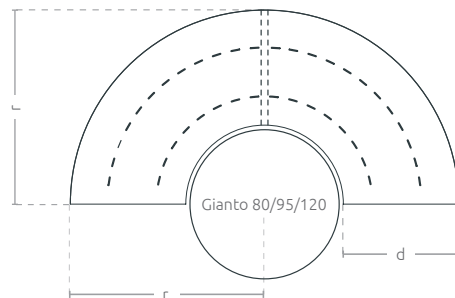

Půlka lavičky do Gianto

KOLEKCE WAVE

TECHNICKÁ KARTA

Půlka městské lavičky je kompatibilní s květináčem Gianto. Přesně tvarované půlkulaté sedadlo zaručuje estetický vizuální efekt a pohodlí při používání. Ocelový povrch lavičky a polyetylenový květináč, zabezpečují nezměněnou formu po celá léta bez ohledu na povětrnostní podmínky.

průmět

boční pohled

čelní pohled

Půlka lavičky do Gianto

KOLEKCE WAVE

VLASTNOSTI

kompatibilní
s celou kolekcí

práškové
malování
RAL

žárově
pozinkovaná
konstrukce

pozinkované
sedadlo

kompatibilní
s květináčem
Gianto

upevnění
k podloží

BARVY

HLEDÁTE PRODUKTU V JINÉ BARVĚ? O podrobnosti zeptejte se obchodního zástupce

MODELE

Model	Kód	Rozměr [mm]	Kompatibilita
M80	TC 003 302	Ø 1740 × r 870 × h 450 × d 555	Gianto 80
M95	TC 003 301	Ø 1870 × r 935 × h 450 × d 555	Gianto 95
M120	TC 003 303	Ø 2000 × r 1000 × h 450 × d 555	Gianto 120