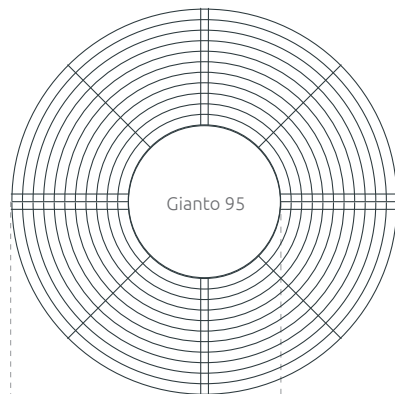

TECHNICKÁ KARTA

Městská lavička s květinovou nádobou Gianto 95 s okrouhlým nebo půlkruhovým tvarem zaručuje atraktivní vizuální efekt i komfort použití. Kovová lavička a polyetyleno-vý květináč jsou odolní vůči povětrnostním vlivům i mechanickému poškození. Barvy jednotlivých příček lavičky mohou být libovolně vybírány.

Okrouhlá lavička Zebra 95

KOLEKCE ZEBRA

průmět

boční pohled

čelní pohled

Okrouhlá lavička Zebra 95

KOLEKCE ZEBRA

VLASTNOSTI

*RAL 7001 - THE CONSTANT COLOUR OF THE RACK WITH SUPPORTING FEET AND THE FIRST RING
HLEDÁTE PRODUKTU V JINÉ BARVĚ? O podrobnosti zeptejte se obchodního zástupce

MODELE

Model	Kód	Rozměr [mm]	Kompatibilita
Zebra G95/1800 Multicolor*	TC 002 402	Ø 1820 × h 450 × d 550	Gianto 95
Zebra G95/1800 Monocolor**	TC 002 402...	Ø 1820 × h 450 × d 550	Gianto 95
Zebra G95/1900 Multicolor*	TC 002 403	Ø 1900 × h 450 × d 550	Gianto 95
Zebra G95/1900 Monocolor**	TC 002 403...	Ø 1900 × h 450 × d 550	Gianto 95