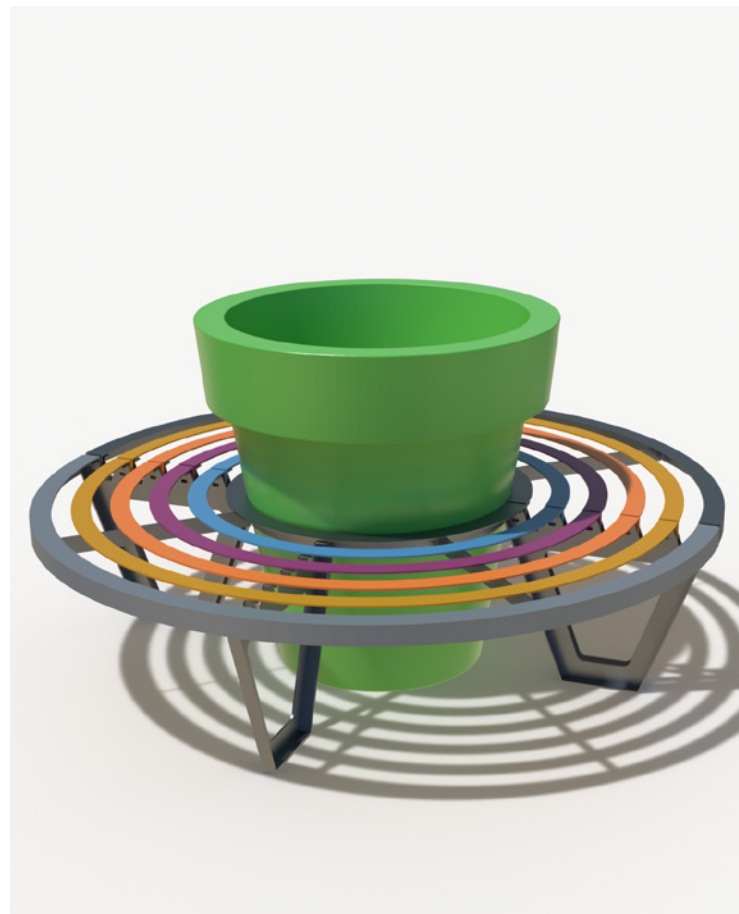

TECHNICKÁ KARTA

Městská lavička s květinovou nádobou Gianto 95 s okrouhlým nebo půlkruhovým tvarem zaručuje atraktivní vizuální efekt i komfort použití. Kovová lavička a polyetyleno-vý květináč jsou odolní vůči povětrnostním vlivům i mechanickému poškození. Barvy jednotlivých příček lavičky mohou být libovolně vybírány.

Okrouhlá lavička Zebra 95

KOLEKCE ZEBRA

průmět

boční pohled

čelní pohled

Okrouhlá lavička Zebra 95

KOLEKCE ZEBRA

VLASTNOSTI

široká škála
barev

práškové
malování RAL

žárově
pozinkovaná ocel

kompatibilní
s květináčem
Gianto

hladký nebo
drsňý povrch

upevnění
k podloží

BARVY

Barvy Antické

● *Multicolor - Připravena sada starožitných barev nebo barev RAL

● **Monocolor - Jedna vybraná starožitná barva nebo RAL barva