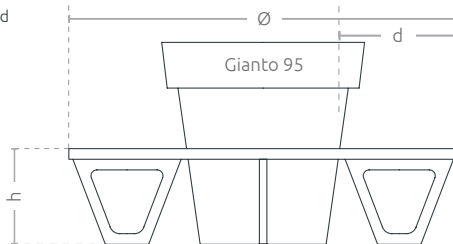

TECHNICKÁ KARTA

Městská lavička s květinovou nádobou Gianto 95 s okrouhlým nebo půlkruhovým tvarem zaručuje atraktivní vizuální efekt i komfort použití. Kovová lavička a polyetyleno-vý květináč jsou odolní vůči povětrnostním vlivům i mechanickému poškození. Barvy jednotlivých příček lavičky mohou být libovolně vybírány.

Okrouhlá lavička Zebra 95

KOLEKCE ZEBRA

průmět

boční pohled

čelní pohled

Okrouhlá lavička Zebra 95

KOLEKCE ZEBRA

VLASTNOSTI