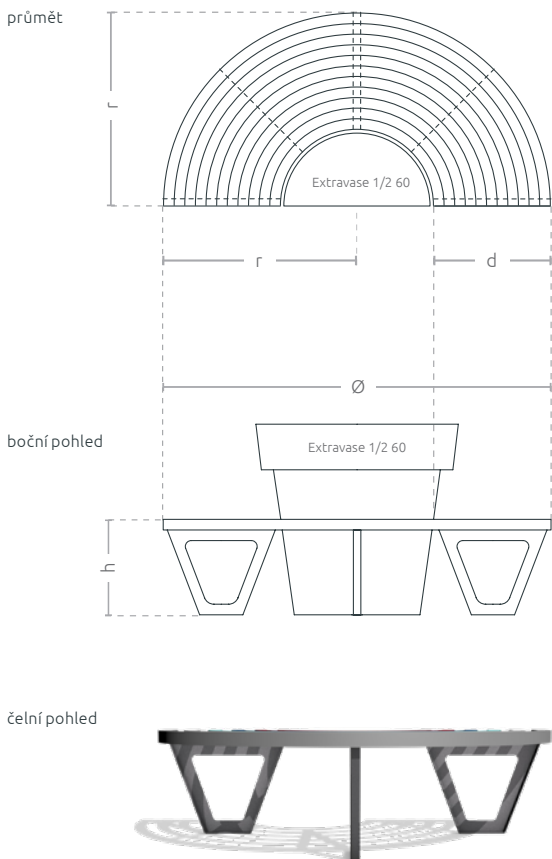

## TECHNICKÁ KARTA

Okrouhlá lavička  
**Zebra 95 1/2**

KOLEKCE ZEBRA

# Okrouhlá lavička Zebra 95 1/2

KOLEKCE ZEBRA

## MODELE

Model	Kód	Rozměr [mm]	Kompatibilita
1/2 Zebra G95/1800 Multicolor*	TC 002 303	Ø 1820 × r 910 × h 450 × d 550	Extravase 1/2 80
1/2 Zebra G95/1800 Monocolor**	TC 002 303...	Ø 1820 × r 910 × h 450 × d 550	Extravase 1/2 80
1/2 Zebra G95/1900 Multicolor*	TC 002 305	Ø 1900 × r 950 × h 450 × d 550	Extravase 1/2 80
1/2 Zebra G95/1900 Monocolor**	TC 002 305...	Ø 1900 × r 950 × h 450 × d 550	Extravase 1/2 80