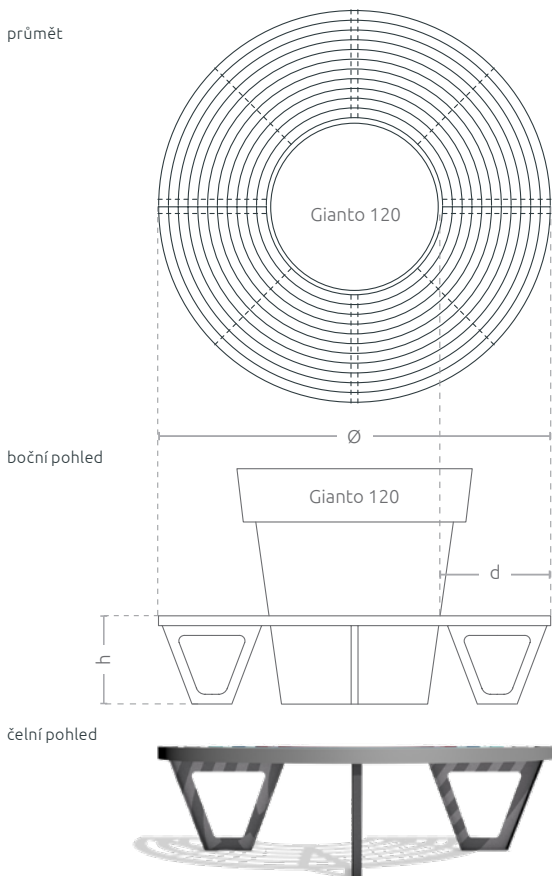

TECHNICKÁ KARTA

Městská lavička s květinovou nádobou Gianto 120 s okrouhlým nebo půlkruhovým tvarem zaručuje atraktivní vizuální efekt i komfort použití. Kovová lavička a polyetyleno-vý květináč jsou odolní vůči povětrnostním vlivům i mechanickému poškození. Barvy jednotlivých příček lavičky mohou být libovolně vybírány.

Okrouhlá lavička Zebra 120

KOLEKCE ZEBRA