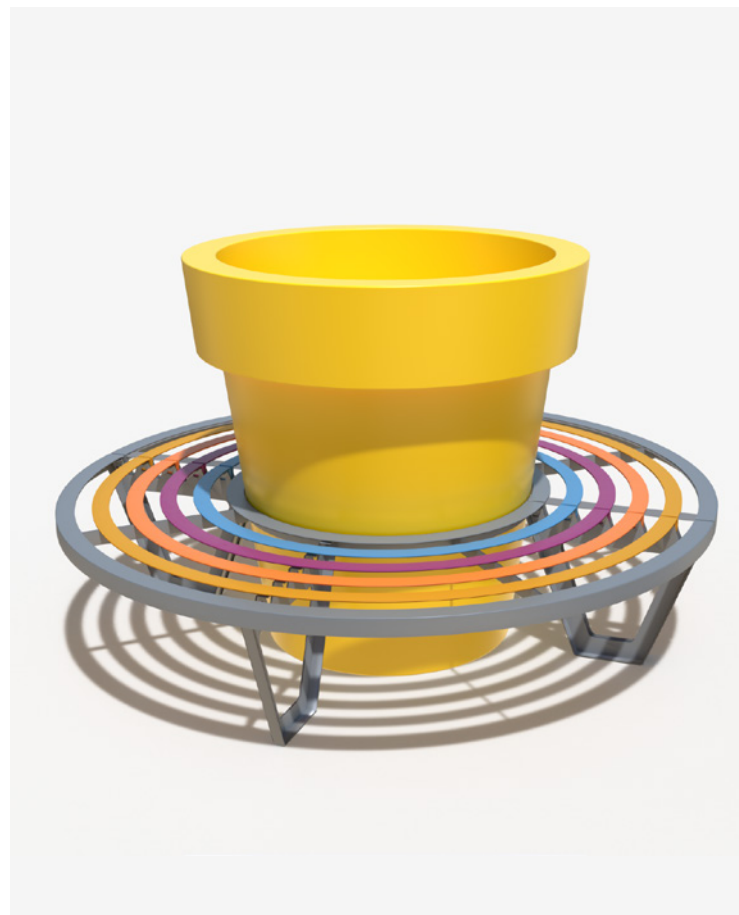

TECHNICKÁ KARTA

Městská lavička s květinovou nádobou Gianto 120 s okrouhlým nebo půlkruhovým tvarem zaručuje atraktivní vizuální efekt i komfort použití. Kovová lavička a polyetyleno-vý květináč jsou odolní vůči povětrnostním vlivům i mechanickému poškození. Barvy jednotlivých příček lavičky mohou být libovolně vybírány.

Okrouhlá lavička Zebra 120

KOLEKCE ZEBRA

Okrouhlá lavička Zebra 120

KOLEKCE ZEBRA

VLASTNOSTI

široká škála
barev

práškové
malování RAL

žárově
pozinkovaná ocel

kompatibilní
s květináčem
Gianto

hladký nebo
drsňý povrch

upevnění
k podloží

BARVY

Barvy Antické

1 - zelená

2 - zlatá

3 - měď

MODELE

Model	Kód	Rozměr [mm]	Kompatibilita
Zebra G120/2000 Multicolor*	TC 002 404	Ø 2000 × h 450 × d 550	Gianto 120
Zebra G120/2000 Monocolor**	TC 002 404...	Ø 2000 × h 450 × d 550	Gianto 120

- *Multicolor - Připravena sada starožitných barev nebo barev RAL
- **Monocolor - Jedna vybraná starožitná barva nebo RAL barva