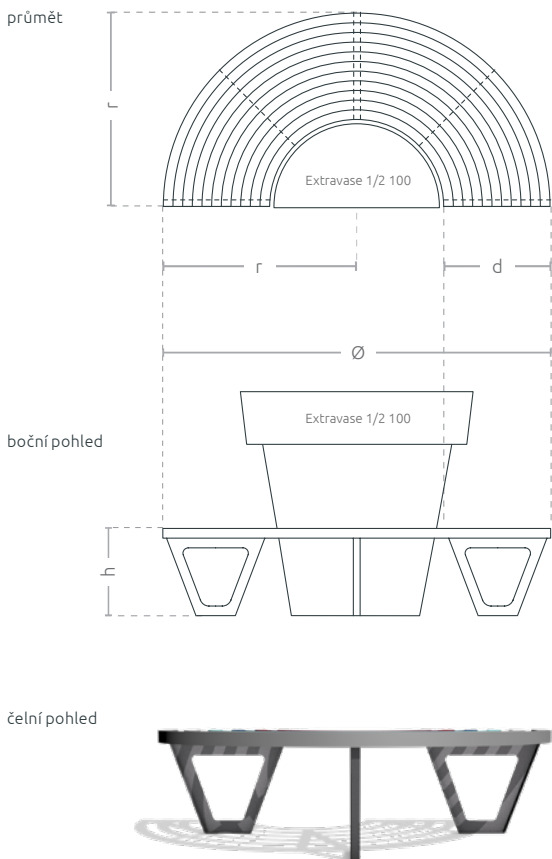

TECHNICKÁ KARTA

Okrouhlá lavička
Zebra 120 1/2

KOLEKCE ZEBRA

Okrouhlá lavička Zebra 120 1/2

KOLEKCE ZEBRA

VLASTNOSTI

široká škála
barev

práškové
malování RAL

žárově
pozinkovaná ocel

kompatibilní
s květináčem
Extravase 1/2

hladký nebo
drsňý povrch

upevnění
k podloží

BARVY

Barvy Antické

1 - zelená

2 - zlatá

MODELE

Model	Kód	Rozměr [mm]	Kompatibilita
1/2 Zebra G120/2000 Multicolor*	TC 002 308	Ø 2000 × r 1000 × h 450 × d 550	Extravase 1/2 100
1/2 Zebra G120/2000 Monocolor**	TC 002 308...	Ø 2000 × r 1000 × h 450 × d 550	Extravase 1/2 100