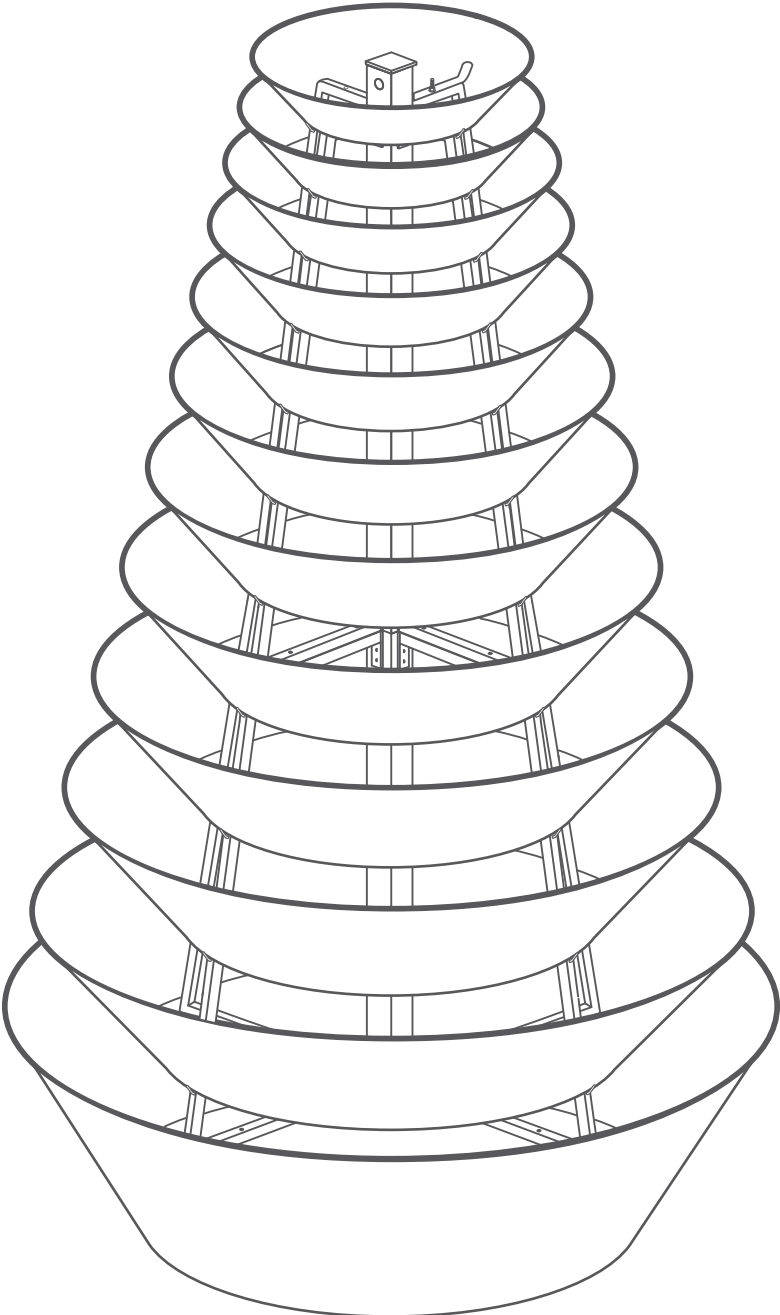

**NÁVOD NA MONTÁŽ**  
KONSTRUKCE PRO KVĚTINY

**C3** Horní prsten s těsněním **x11**

**C1** Spodní mísa s těsněním **x1**

**B2** podpěra montážního stojanu **x4**

**A1 A2** montážní stojan **x2**

**B1** podpěra montážního stojanu **x4**

**B4** šroub 10x90

**B3** zabezpečující ocelový pás

**A3** zátka tyče

**B5** šroub 10x50

1

2

3

Na stožár zakládej prsteny v pořadí  
- od největšího po nejmenší.

4