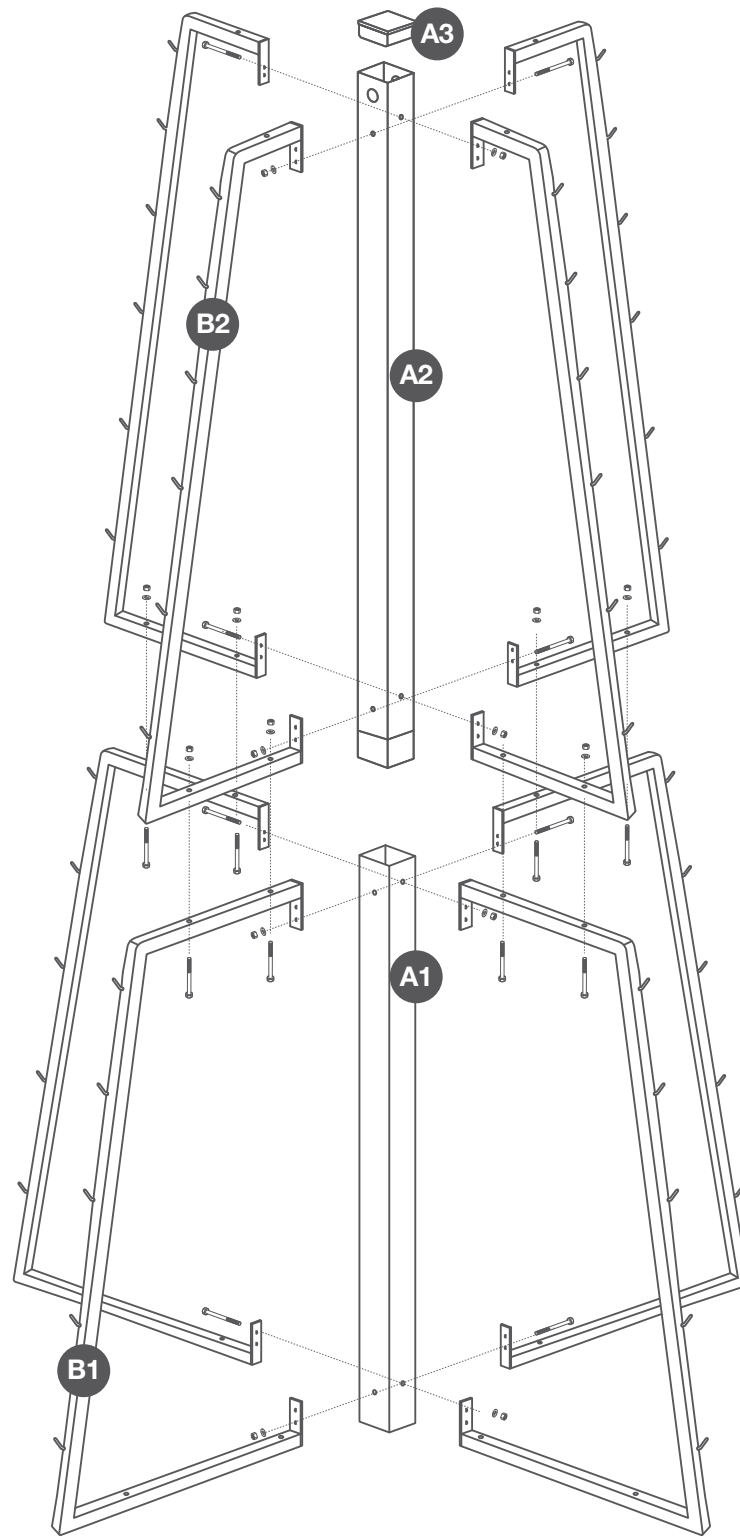

**NÁVOD NA MONTÁŽ**  
KONSTRUKCE PRO KVĚTINY

**C3** Horní prsten s těsněním **x11**

**C1** Spodní mísa s těsněním **x1**

**B2** podpěra montážního stojanu **x4**

**A1 A2** montážní stojan **x2**

**B1** podpěra montážního stojanu **x4**

**B4** šroub 10x90

**B3** zabezpečující ocelový pás

**A3** zátka tyče

**B5** šroub 10x50

1

2

3

Na stožár zakládej prsteny v pořadí  
- od největšího po nejmenší.

4