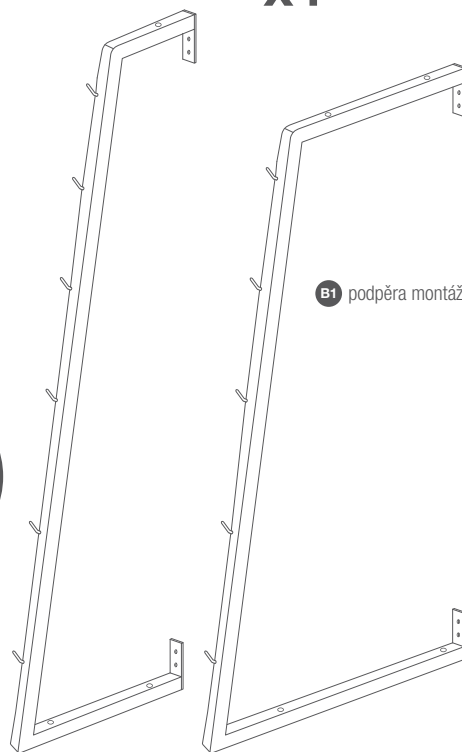

**NÁVOD NA MONTÁŽ**  
KONSTRUKCE PRO KVĚTINY

**C3** Horní prsten s těsněním **x11**

**C1** Spodní mísa s těsněním **x1**

**B2** podpěra montážního stojanu **x4**

**A1 A2** montážní stojan **x2**

**B1** podpěra montážního stojanu **x4**

**B4** šroub 10x90