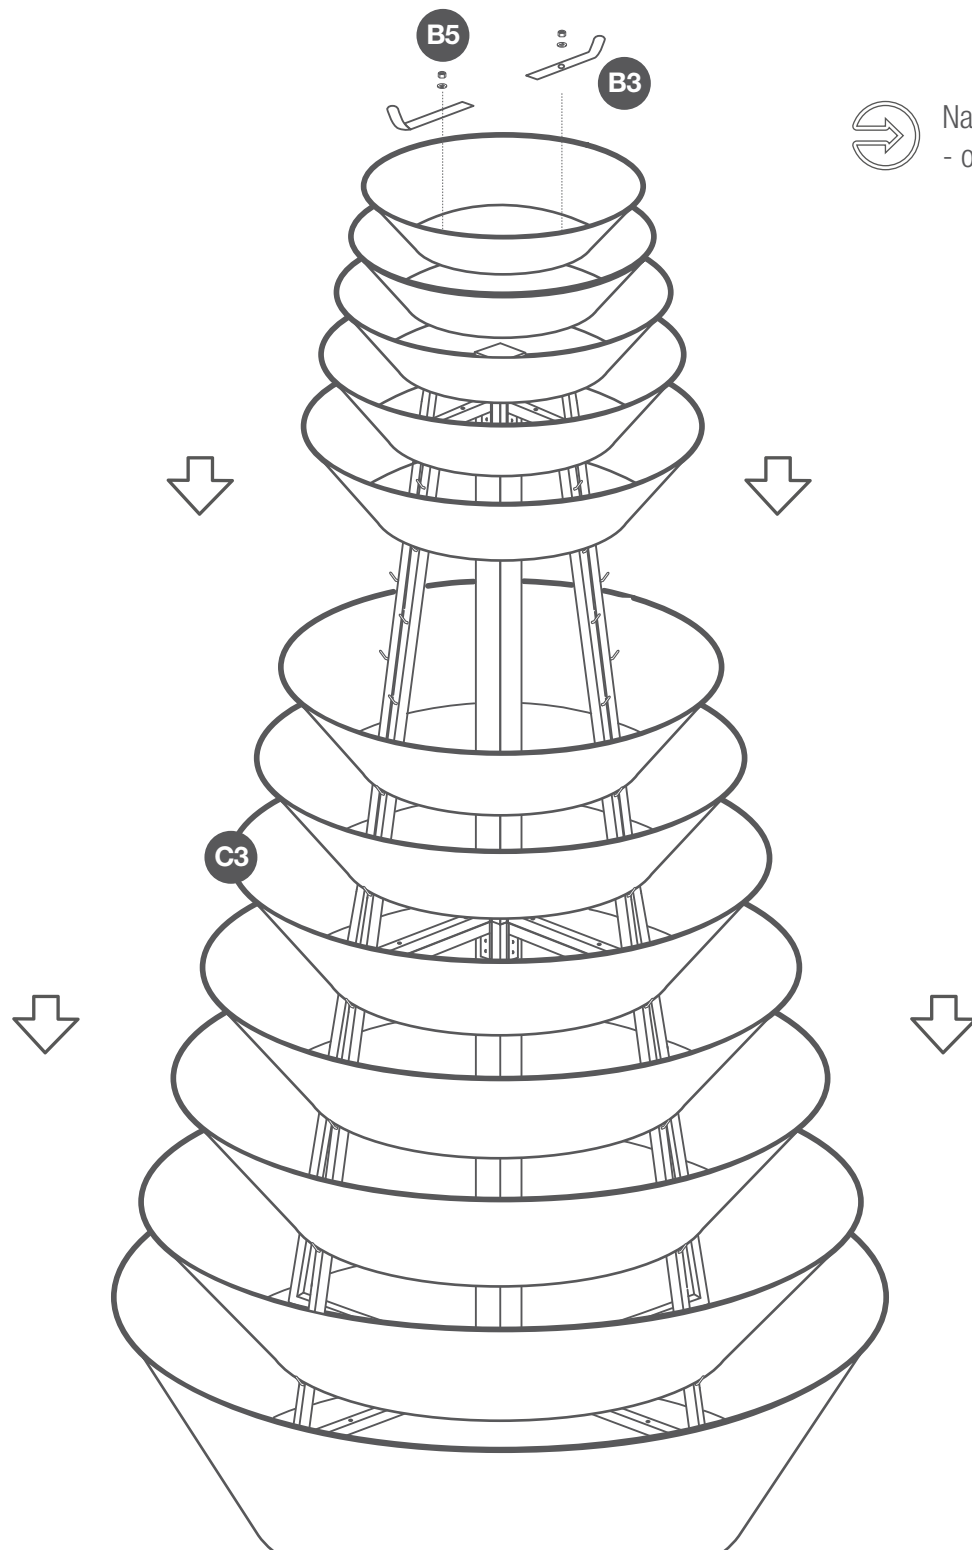

**NÁVOD NA MONTÁŽ**  
KONSTRUKCE PRO KVĚTINY

**C3** Horní prsten s těsněním **x11**

**C1** Spodní mísa s těsněním **x1**

**B2** podpěra montážního stojanu **x4**

**A1 A2** montážní stojan **x2**

**B1** podpěra montážního stojanu **x4**

**B4** šroub 10x90

**B3** zabezpečující ocelový pás

**A3** zátka tyče

**B5** šroub 10x50

1

2

3

Na stožár zakládej prsteny v pořadí  
- od největšího po nejmenší.

4