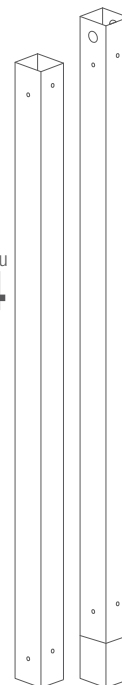

**NÁVOD NA MONTÁŽ**  
KONSTRUKCE PRO KVĚTINY

## UŽITEČNÉ NÁŘADÍ

**Doporučení:** Konstrukci by měly montovat dvě osoby

**C3** Horní prsten s těsněním **x11**

**C1** Spodní mísa s těsněním **x1**

**B2** podpěra montážního stojanu **x4**

**A1 A2** montážní stojan **x2**

**B1** podpěra montážního stojanu **x4**

**B4** šroub 10x90

**B3** zabezpečující ocelový pás

**A3** zátka tyče

**B5** šroub 10x50

1

2

3

Na stožár zakládej prsteny v pořadí  
- od největšího po nejmenší.

4