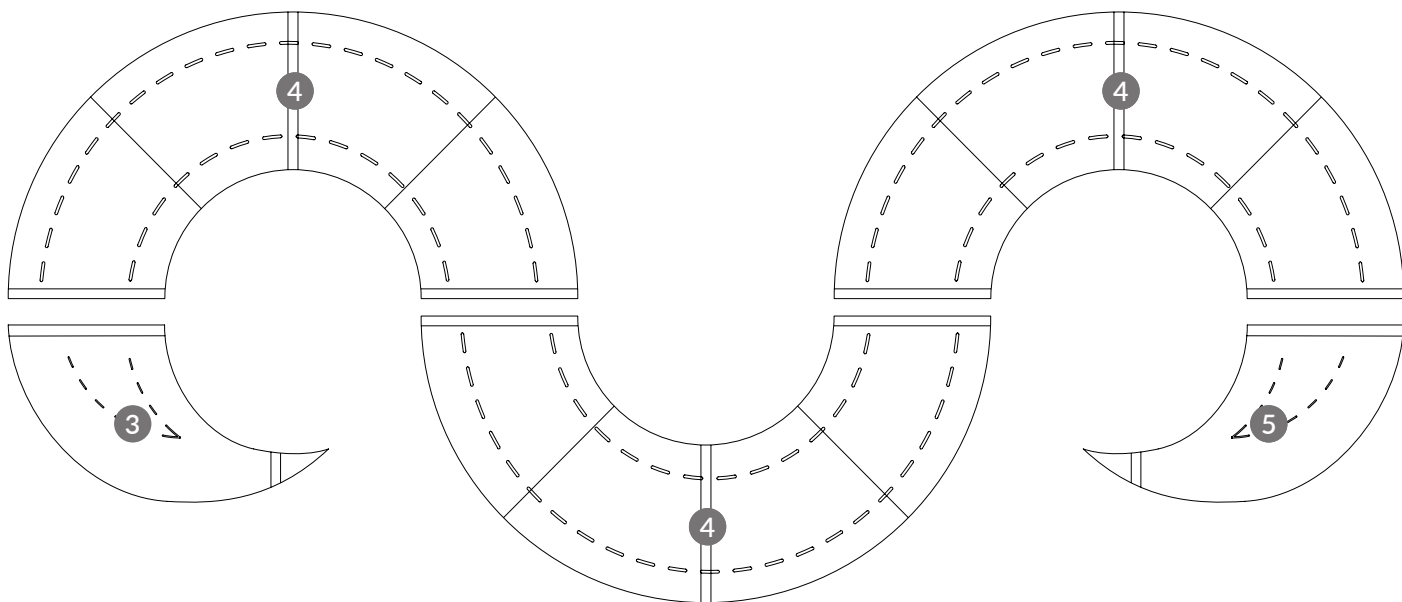

KOMPLET TRIPLE

NÁVOD NA MONTÁŽ

KOMPATIBILITA

Gianto Classic 80 / 95 / 120

 TerraCity

KOMPLET TRIPLE

ČÁSTI

1 Noha
2 x

3 Špic
1 x

5 Špic
1 x

2 Podpěry
11 x

4 Sedadlo
3 x

66x

33x

33x

33x

KOMPLET TRIPLE SCHÉMA

KROK 1

Umístěte všechny části podle schématu na připraveném rovném povrchu

KROK 2

Připevni nohu (část 1) k části 3 pomocí dvou šroubů. Nasad' matice a utáhni. Nepoužívej příliš velkou sílu, aby si nepoškodily upevňovací šrouby.

KROK 4

Spoj všechny jednotlivé části dohromady (v pořadí 3-4-4-4-5) stejným způsobem jako v kroku 3.

KROK 5

Připevni nohu (část 1) k části 5 za pomoci dvou šroubů, nasad' matice a utáhni.

KOMPLET TRIPLE

KROK 6