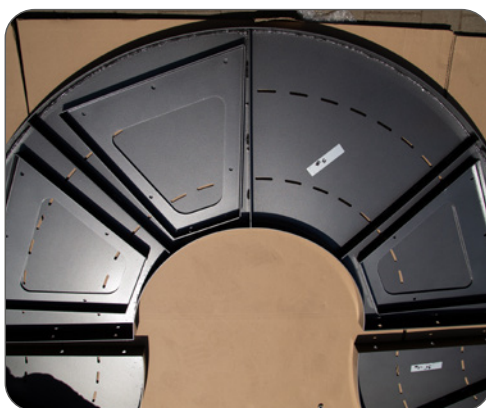

3 Špic
1 x

5 Špic
1 x

2 Podpěry
11 x

4 Sedadlo
3 x

66x

33x

33x

33x

KOMPLET TRIPLE SCHÉMA

KROK 1

Umístěte všechny části podle schématu na připraveném rovném povrchu

KROK 2

Připevni nohu (část 1) k části 3 pomocí dvou šroubů. Nasad' matice a utáhni. Nepoužívej příliš velkou sílu, aby si nepoškodily upevňovací šrouby.