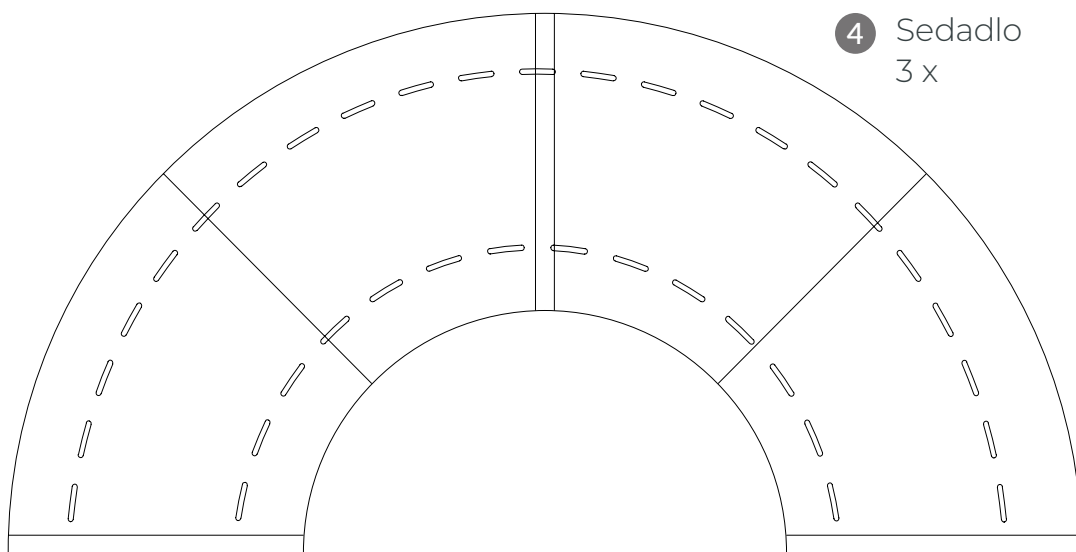

KOMPLET TRIPLE

NÁVOD NA MONTÁŽ

KOMPATIBILITA

Gianto Classic 80 / 95 / 120

 TerraCity

KOMPLET TRIPLE

ČÁSTI

1 Noha
2 x

3 Špic
1 x

5 Špic
1 x

2 Podpěry
11 x

4 Sedadlo
3 x

66x

33x

33x

33x

KOMPLET TRIPLE SCHÉMA

KROK 1

Umístěte všechny části podle schématu na připraveném rovném povrchu

KROK 2

Připevni nohu (část 1) k části 3 pomocí dvou šroubů. Nasad' matice a utáhni. Nepoužívej příliš velkou sílu, aby si nepoškodily upevňovací šrouby.