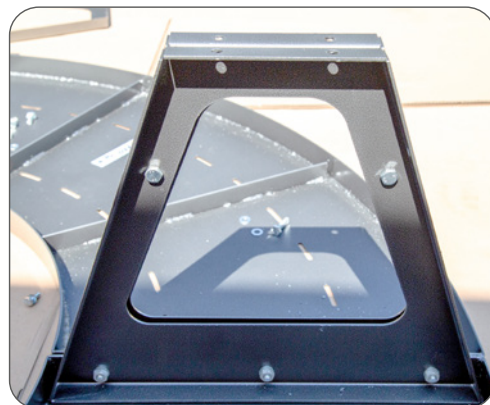

KOMPLET TRIPLE SCHÉMA

KROK 1

Umístěte všechny části podle schématu na připraveném rovném povrchu

KROK 2

Připevni nohu (část 1) k části 3 pomocí dvou šroubů. Nasad' matice a utáhni. Nepoužívej příliš velkou sílu, aby si nepoškodily upevňovací šrouby.

KOMPLET TRIPLE

KROK 3

V místě, kde jsou spojeny části 3 a 4, umístěte 2 podpěry (část 2) po jedné na okraj každého sedadla a spojte šrouby (tři upevňovací otvory na sedadle, dva otvory v polovině podpěr), na šroub nasad' podložku a matici a pak dotáhni.