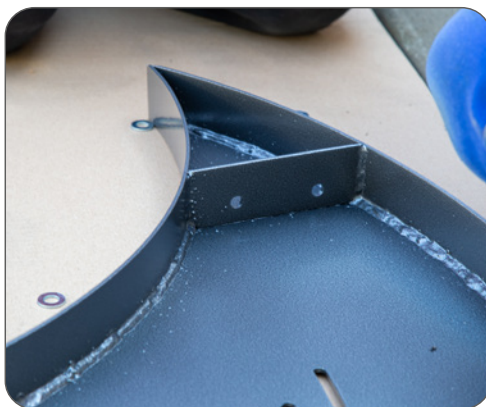

KOMPLET TRIPLE SCHÉMA

KROK 1

Umístěte všechny části podle schématu na připraveném rovném povrchu

KROK 2

Připevni nohu (část 1) k části 3 pomocí dvou šroubů. Nasad' matice a utáhni. Nepoužívej příliš velkou sílu, aby si nepoškodily upevňovací šrouby.

KOMPLET TRIPLE

KROK 3

V místě, kde jsou spojeny části 3 a 4, umístěte 2 podpěry (část 2) po jedné na okraj každého sedadla a spojte šrouby (tři upevňovací otvory na sedadle, dva otvory v polovině podpěr), na šroub nasad' podložku a matici a pak dotáhni.