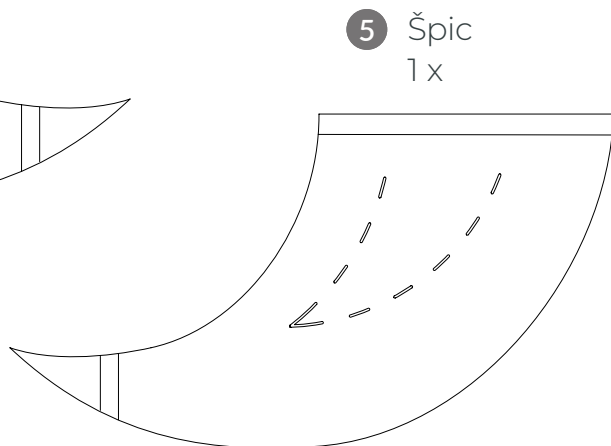

KOMPLET TRIPLE

NÁVOD NA MONTÁŽ

KOMPATIBILITA

Gianto Classic 80 / 95 / 120

 TerraCity

KOMPLET TRIPLE

ČÁSTI

1 Noha
2 x

3 Špic
1 x

5 Špic
1 x

2 Podpěry
11 x

4 Sedadlo
3 x

66x

33x

33x

33x

KOMPLET TRIPLE SCHÉMA

KROK 1

Umístěte všechny části podle schématu na připraveném rovném povrchu

KROK 2

Připevni nohu (část 1) k části 3 pomocí dvou šroubů. Nasad' matice a utáhni. Nepoužívej příliš velkou sílu, aby si nepoškodily upevňovací šrouby.