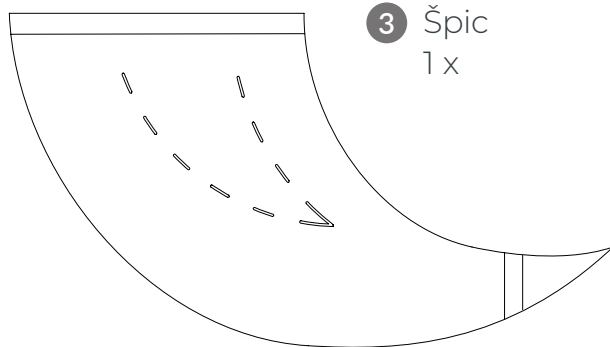

KOMPLET TRIPLE

NÁVOD NA MONTÁŽ

KOMPATIBILITA

Gianto Classic 80 / 95 / 120

 TerraCity

KOMPLET TRIPLE

ČÁSTI

1 Noha
2 x

3 Špic
1 x

5 Špic
1 x

2 Podpěry
11 x

4 Sedadlo
3 x

66x

33x

33x

33x

KOMPLET TRIPLE SCHÉMA

KROK 1

Umístěte všechny části podle schématu na připraveném rovném povrchu

KROK 2

Připevni nohu (část 1) k části 3 pomocí dvou šroubů. Nasad' matice a utáhni. Nepoužívej příliš velkou sílu, aby si nepoškodily upevňovací šrouby.