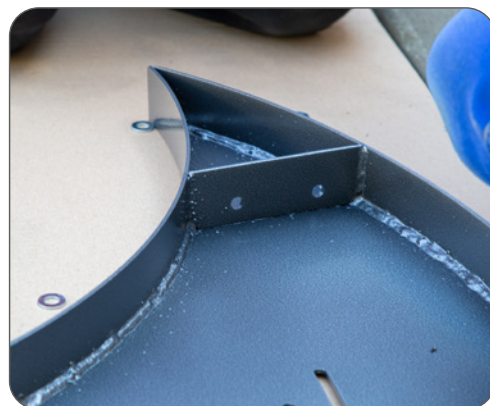

KOMPLET TRIPLE SCHÉMA

KROK 1

Umístěte všechny části podle schématu na připraveném rovném povrchu

KROK 2

Připevni nohu (část 1) k části 3 pomocí dvou šroubů. Nasad' matice a utáhni. Nepoužívej příliš velkou sílu, aby si nepoškodily upevňovací šrouby.

KOMPLET TRIPLE

KROK 3

V místě, kde jsou spojeny části 3 a 4, umístěte 2 podpěry (část 2) po jedné na okraj každého sedadla a spojte šrouby (tři upevňovací otvory na sedadle, dva otvory v polovině podpěr), na šroub nasad' podložku a matici a pak dotáhni.

KROK 4

Spoj všechny jednotlivé části dohromady (v pořadí 3-4-4-4-5) stejným způsobem jako v kroku 3.

KROK 5

Připevni nohu (část 1) k části 5 za pomoci dvou šroubů, nasad' matice a utáhni.

KOMPLET TRIPLE

KROK 6