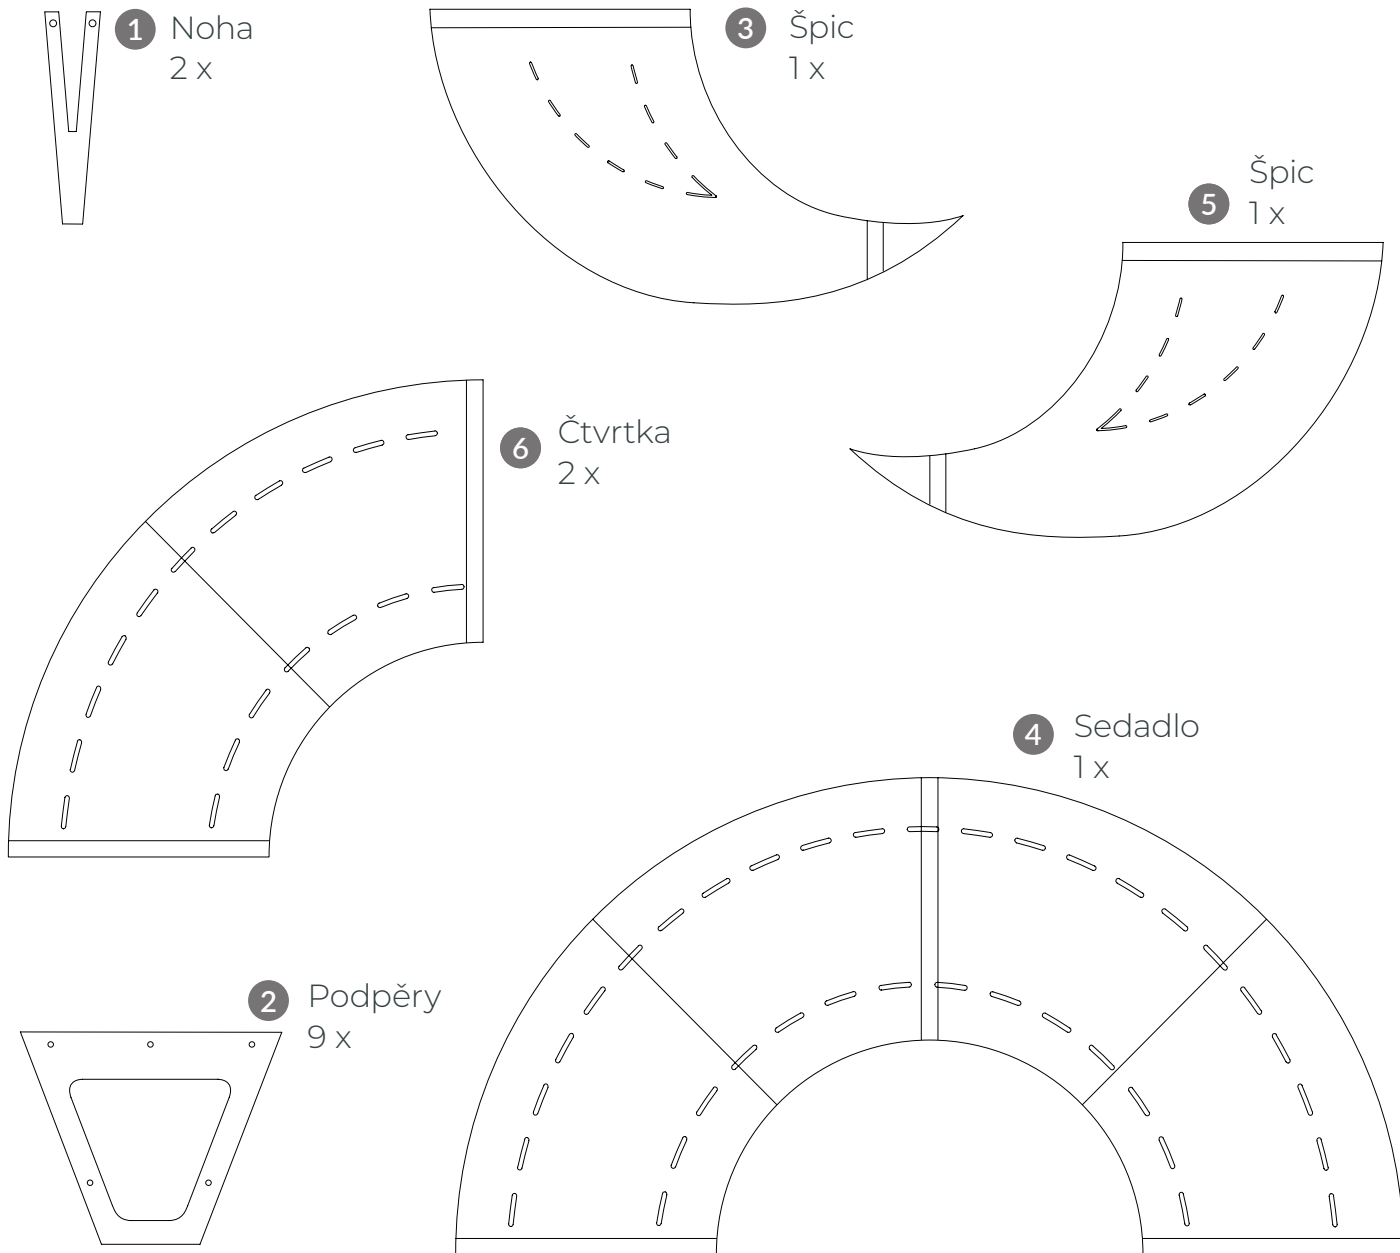

## KOMPLET TRI

NÁVOD NA MONTÁŽ

KOMPATIBILITA

Gianto Classic 80 / 95 / 120

 TerraCity

## ČÁSTI

54x

27x

27x

27x

### KROK 3

V místě, kde jsou spojeny části 3 a 6, umístěte 2 podpěry (část 2) po jedné na okraj každého sedadla a spojte šrouby (tři upevňovací otvory na sedadle, dva otvory v polovině podpěr), na šroub nasad' podložku a matici a pak dotáhní.

### KROK 5

Připevni nohu (část 1) k části 5 za pomoci dvou šroubů, nasad' matice a utáhní.