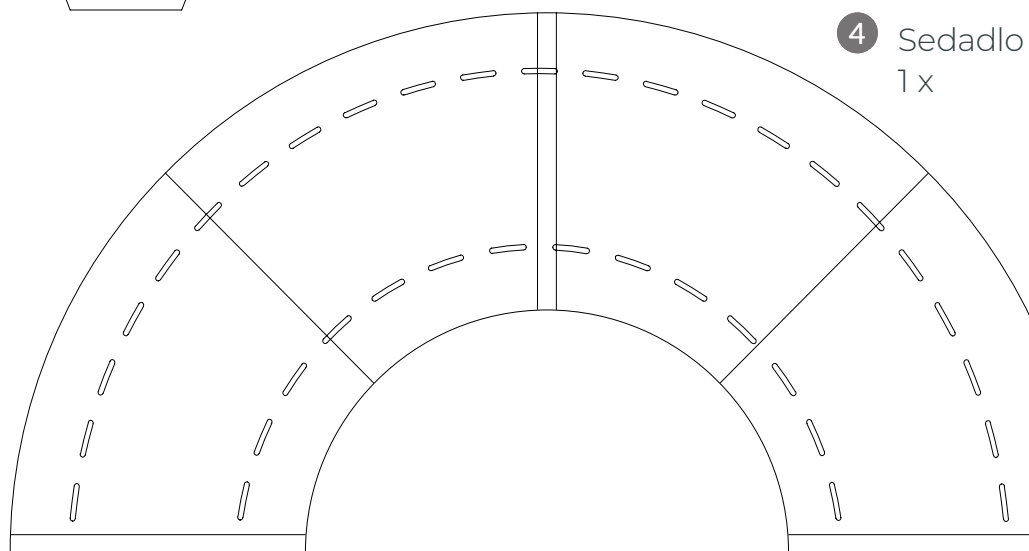

## KOMPLET SOLO

NÁVOD NA MONTÁŽ

KOMPATIBILITA

Gianto Classic 80 / 95 / 120

 TerraCity

## ČÁSTI

26x

13x

13x

13x