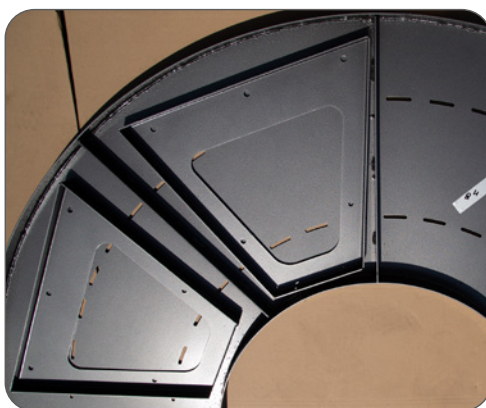

KROK 1

Umístěte všechny části podle schématu na připraveném rovném povrchu