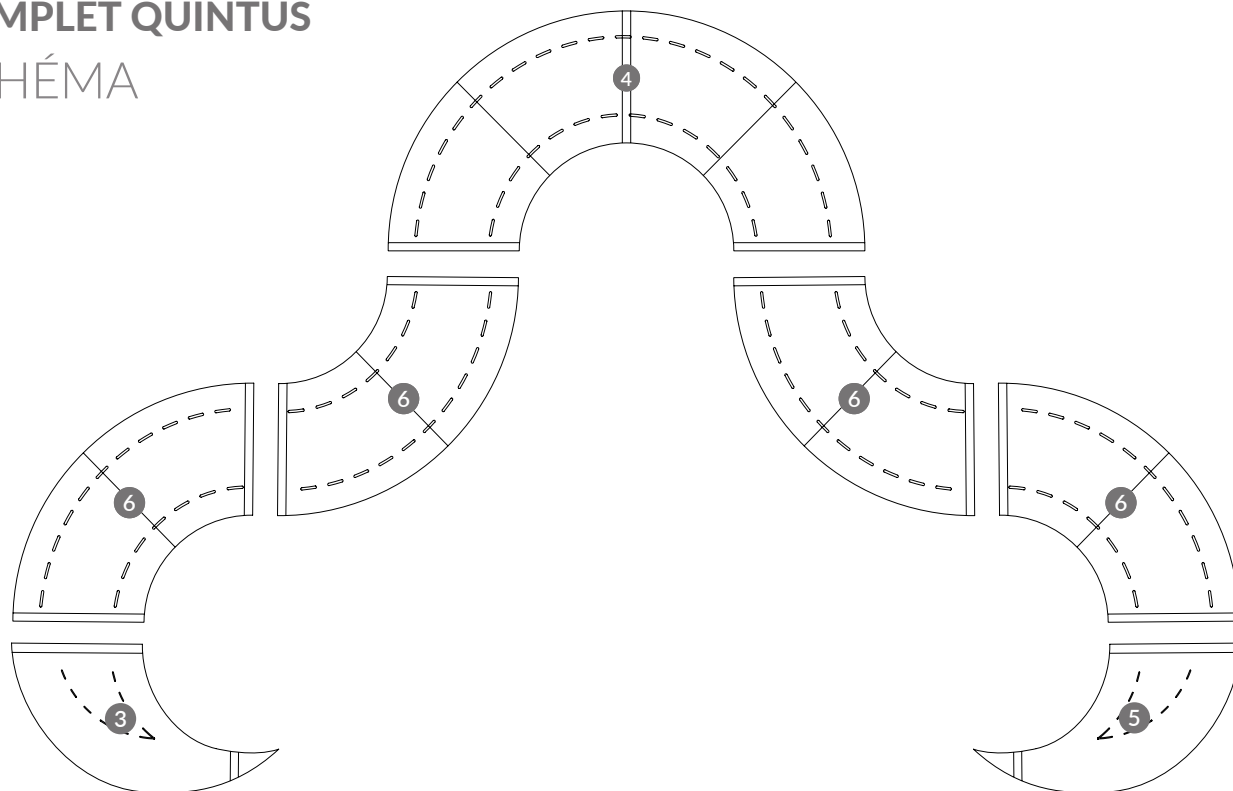

KOMPLET QUINTUS

NÁVOD NA MONTÁŽ

KOMPATIBILITA

Gianto Classic 80 / 95 / 120

 TerraCity

KOMPLET QUINTUS

ČÁSTI

74x

37x

37x

37x

KOMPLET QUINTUS

SCHÉMA

KROK 1

Umístěte všechny části podle schématu na připraveném rovném povrchu

KROK 2

Přípevni nohu (část 1) k části 3 pomocí dvou šroubů. Nasad' matice a utáhni. Nepoužívej příliš velkou sílu, aby si nepoškodily upevňovací šrouby.

KOMPLET QUINTUS

KROK 3

V místě, kde jsou spojeny části 3 a 6, umístěte 2 podpěry (část 2) po jedné na okraj každého sedadla a spojte šrouby (tři upevňovací otvory na sedadle, dva otvory v polovině podpěr), na šroub nasad' podložku a matici a pak dotáhní.

KROK 4

Spoj všechny jednotlivé části dohromady (v pořadí 3-6-6-4-6-6-5) stejným způsobem jako v kroku 3.

KROK 5

Připevni nohu (část 1) k části 5 za pomoci dvou šroubů, nasad' matice a utáhní.

KOMPLET QUINTUS