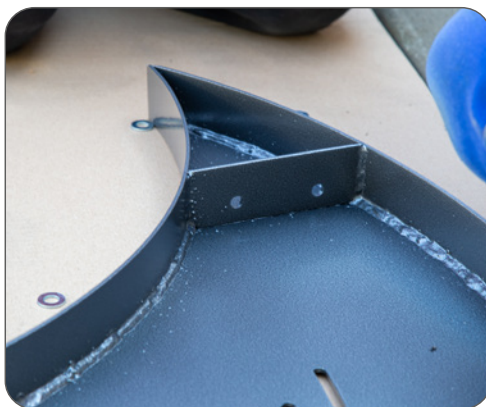

37x

37x

37x

KOMPLET QUINTUS

SCHÉMA

KROK 1

Umístěte všechny části podle schématu na připraveném rovném povrchu

KROK 2

Přípevni nohu (část 1) k části 3 pomocí dvou šroubů. Nasad' matice a utáhni. Nepoužívej příliš velkou sílu, aby si nepoškodily upevňovací šrouby.

KOMPLET QUINTUS

KROK 3

V místě, kde jsou spojeny části 3 a 6, umístěte 2 podpěry (část 2) po jedné na okraj každého sedadla a spojte šrouby (tři upevňovací otvory na sedadle, dva otvory v polovině podpěr), na šroub nasad' podložku a matici a pak dotáhní.