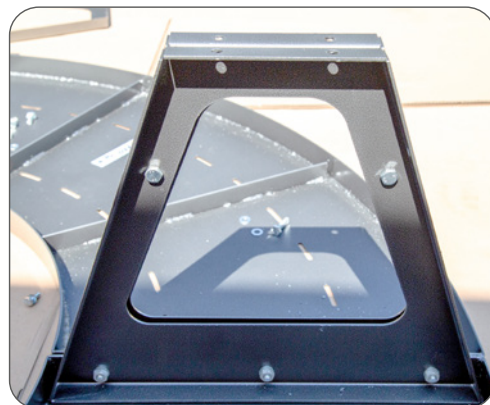

KOMPLET QUINTUS

NÁVOD NA MONTÁŽ

KOMPATIBILITA

Gianto Classic 80 / 95 / 120

 TerraCity

KOMPLET QUINTUS

ČÁSTI

74x

37x

37x

37x

KOMPLET QUINTUS

SCHÉMA

KROK 1

Umístěte všechny části podle schématu na připraveném rovném povrchu

KROK 2

Přípevni nohu (část 1) k části 3 pomocí dvou šroubů. Nasad' matice a utáhni. Nepoužívej příliš velkou sílu, aby si nepoškodily upevňovací šrouby.

KOMPLET QUINTUS

KROK 3

V místě, kde jsou spojeny části 3 a 6, umístěte 2 podpěry (část 2) po jedné na okraj každého sedadla a spojte šrouby (tři upevňovací otvory na sedadle, dva otvory v polovině podpěr), na šroub nasad' podložku a matici a pak dotáhní.