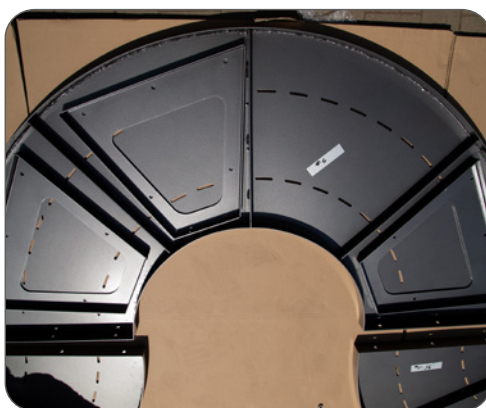

37x

37x

37x

KOMPLET QUINTUS

SCHÉMA

KROK 1

Umístěte všechny části podle schématu na připraveném rovném povrchu

KROK 2

Přípevni nohu (část 1) k části 3 pomocí dvou šroubů. Nasad' matice a utáhni. Nepoužívej příliš velkou sílu, aby si nepoškodily upevňovací šrouby.

KOMPLET QUINTUS

KROK 3

V místě, kde jsou spojeny části 3 a 6, umístěte 2 podpěry (část 2) po jedné na okraj každého sedadla a spojte šrouby (tři upevňovací otvory na sedadle, dva otvory v polovině podpěr), na šroub nasad' podložku a matici a pak dotáhní.