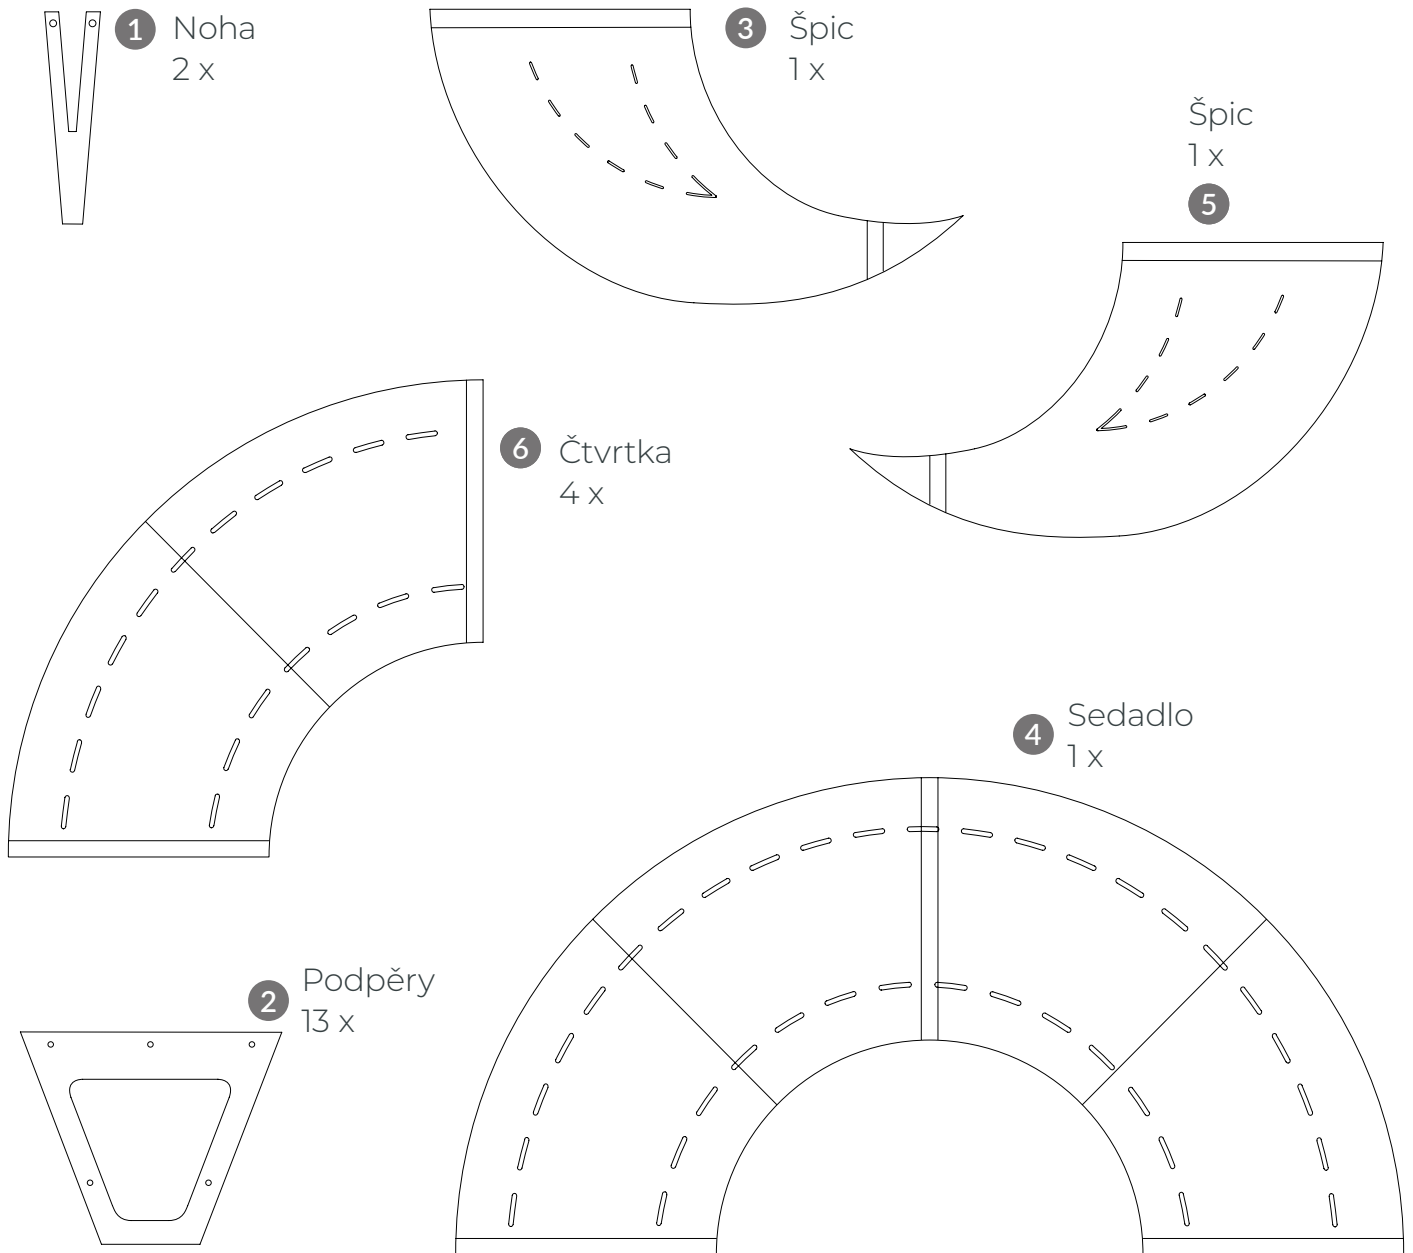

KOMPLET QUINTUS

NÁVOD NA MONTÁŽ

KOMPATIBILITA

Gianto Classic 80 / 95 / 120

 TerraCity

KOMPLET QUINTUS

ČÁSTI

74x

37x

37x

37x

KOMPLET QUINTUS

SCHÉMA

KROK 1

Umístěte všechny části podle schématu na připraveném rovném povrchu

KROK 2

Přípevni nohu (část 1) k části 3 pomocí dvou šroubů. Nasad' matice a utáhni. Nepoužívej příliš velkou sílu, aby si nepoškodily upevňovací šrouby.

KOMPLET QUINTUS

KROK 3

V místě, kde jsou spojeny části 3 a 6, umístěte 2 podpěry (část 2) po jedné na okraj každého sedadla a spojte šrouby (tři upevňovací otvory na sedadle, dva otvory v polovině podpěr), na šroub nasad' podložku a matici a pak dotáhní.

KROK 4

Spoj všechny jednotlivé části dohromady (v pořadí 3-6-6-4-6-6-5) stejným způsobem jako v kroku 3.

KROK 5

Připevni nohu (část 1) k části 5 za pomoci dvou šroubů, nasad' matice a utáhní.

KOMPLET QUINTUS