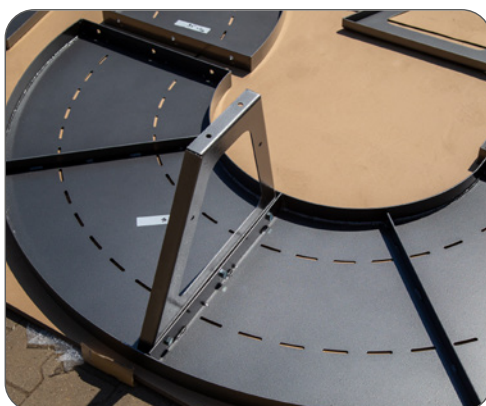

Připevni nohu (část 1) k části 3 pomocí dvou šroubů. Nasad' matice a utáhni. Nepoužívej příliš velkou sílu, aby si nepoškodily upevňovací šrouby.

KOMPLET DOBLE

KROK 3

V místě, kde jsou spojeny části 3 a 4, umístěte 2 podpěry (část 2) po jedné na okraj každého sedadla a spojte šrouby (tři upevňovací otvory na sedadle, dva otvory v polovině podpěr), na šroub nasad' podložku a matici a pak dotáhní.

KROK 4

Spoj všechny jednotlivé části dohromady (v pořadí 3-4-4-3) stejným způsobem jako v kroku 3.

KROK 5

Uprostřed částí 4 upevni konzolu (část 2) a připevni k sedadlu za pomoci tří šroubů a matic.

KROK 6