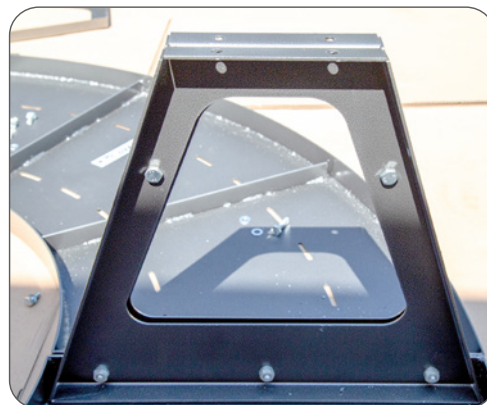

Připevni nohu (část 1) k části 3 pomocí dvou šroubů. Nasad' matice a utáhni. Nepoužívej příliš velkou sílu, aby si nepoškodily upevňovací šrouby.

KOMPLET DOBLE

KROK 3

V místě, kde jsou spojeny části 3 a 4, umístěte 2 podpěry (část 2) po jedné na okraj každého sedadla a spojte šrouby (tři upevňovací otvory na sedadle, dva otvory v polovině podpěr), na šroub nasad' podložku a matici a pak dotáhní.

KROK 4

Spoj všechny jednotlivé části dohromady (v pořadí 3-4-4-3) stejným způsobem jako v kroku 3.

KROK 5

Uprostřed částí 4 upevni konzolu (část 2) a připevni k sedadlu za pomoci tří šroubů a matic.

KROK 6