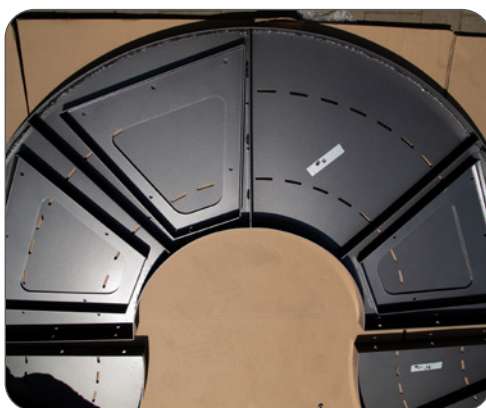

25x

25x

25x

KOMPLET DOBLE

SCHÉMA

KROK 1

Umístěte všechny části podle schématu na připraveném rovném povrchu

KROK 2

Připevni nohu (část 1) k části 3 pomocí dvou šroubů. Nasad' matice a utáhni. Nepoužívej příliš velkou sílu, aby si nepoškodily upevňovací šrouby.

KOMPLET DOBLE

KROK 3

V místě, kde jsou spojeny části 3 a 4, umístěte 2 podpěry (část 2) po jedné na okraj každého sedadla a spojte šrouby (tři upevňovací otvory na sedadle, dva otvory v polovině podpěr), na šroub nasad' podložku a matici a pak dotáhní.

KROK 4

Spoj všechny jednotlivé části dohromady (v pořadí 3-4-4-3) stejným způsobem jako v kroku 3.

KROK 5

Uprostřed částí 4 upevni konzolu (část 2) a připevni k sedadlu za pomoci tří šroubů a matic.

KROK 6