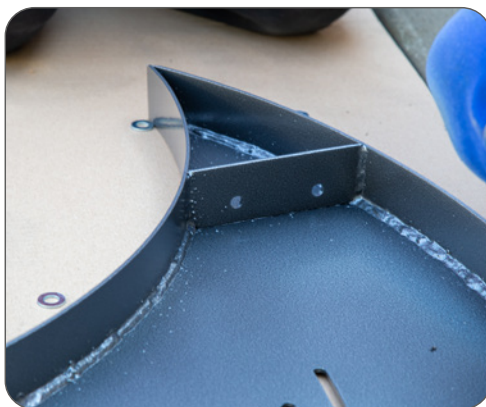

Připevni nohu (část 1) k části 3 pomocí dvou šroubů. Nasad' matice a utáhni. Nepoužívej příliš velkou sílu, aby si nepoškodily upevňovací šrouby.

KOMPLET DOBLE

KROK 3

V místě, kde jsou spojeny části 3 a 4, umístěte 2 podpěry (část 2) po jedné na okraj každého sedadla a spojte šrouby (tři upevňovací otvory na sedadle, dva otvory v polovině podpěr), na šroub nasad' podložku a matici a pak dotáhní.

KROK 4

Spoj všechny jednotlivé části dohromady (v pořadí 3-4-4-3) stejným způsobem jako v kroku 3.

KROK 5

Uprostřed částí 4 upevni konzolu (část 2) a připevni k sedadlu za pomoci tří šroubů a matic.

KROK 6