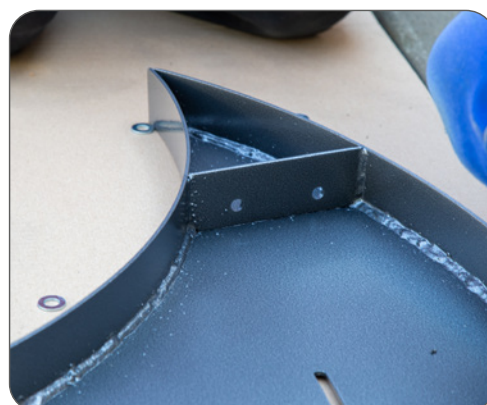

Připevni nohu (část 1) k části 3 pomocí dvou šroubů. Nasad' matice a utáhni. Nepoužívej příliš velkou sílu, aby si nepoškodily upevňovací šrouby.

KOMPLET DOBLE

KROK 3

V místě, kde jsou spojeny části 3 a 4, umístěte 2 podpěry (část 2) po jedné na okraj každého sedadla a spojte šrouby (tři upevňovací otvory na sedadle, dva otvory v polovině podpěr), na šroub nasad' podložku a matici a pak dotáhní.

KROK 4

Spoj všechny jednotlivé části dohromady (v pořadí 3-4-4-3) stejným způsobem jako v kroku 3.

KROK 5

Uprostřed částí 4 upevni konzolu (část 2) a připevni k sedadlu za pomoci tří šroubů a matic.

KROK 6

Připevni nohu (část 1) k části 3 za pomoci dvou šroubů, nasad' matice a utáhní.

KOMPLET DOBLE

KROK 6

Zkontroluj, zda jsou všechny šrouby jsou správně dotaženy, nasad' ochranné zátky tam, kde jsou potřeba.