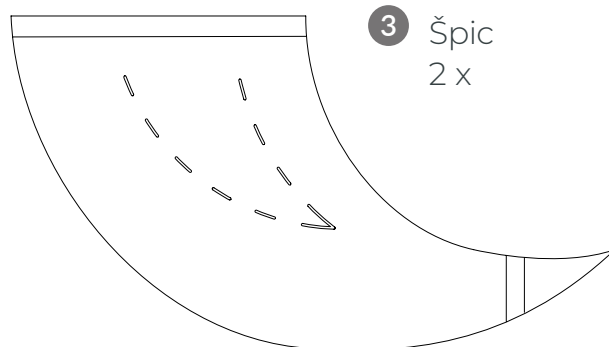

KOMPLET DOBLE

NÁVOD NA MONTÁŽ

KOMPATIBILITA

Gianto Classic 80 / 95 / 120

 TerraCity

KOMPLET DOBLE

ČÁSTI

50x

25x

25x

25x

KOMPLET DOBLE

SCHÉMA

KROK 1

Umístěte všechny části podle schématu na připraveném rovném povrchu

KROK 2

Připevni nohu (část 1) k části 3 pomocí dvou šroubů. Nasad' matice a utáhni. Nepoužívej příliš velkou sílu, aby si nepoškodily upevňovací šrouby.

KOMPLET DOBLE

KROK 3

V místě, kde jsou spojeny části 3 a 4, umístěte 2 podpěry (část 2) po jedné na okraj každého sedadla a spojte šrouby (tři upevňovací otvory na sedadle, dva otvory v polovině podpěr), na šroub nasad' podložku a matici a pak dotáhní.