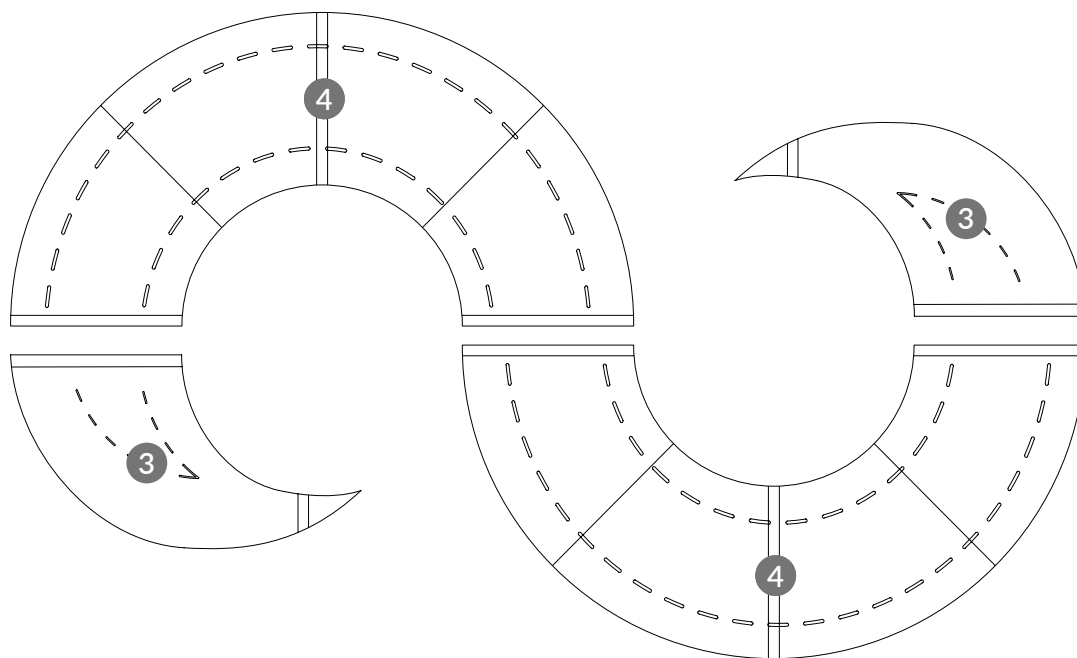

KOMPLET DOBLE

NÁVOD NA MONTÁŽ

KOMPATIBILITA

Gianto Classic 80 / 95 / 120

 TerraCity

KOMPLET DOBLE

ČÁSTI

50x

25x

25x

25x

KOMPLET DOBLE

SCHÉMA

KROK 1

Umístěte všechny části podle schématu na připraveném rovném povrchu

KROK 2

Připevni nohu (část 1) k části 3 pomocí dvou šroubů. Nasad' matice a utáhni. Nepoužívej příliš velkou sílu, aby si nepoškodily upevňovací šrouby.

KOMPLET DOBLE

KROK 3

V místě, kde jsou spojeny části 3 a 4, umístěte 2 podpěry (část 2) po jedné na okraj každého sedadla a spojte šrouby (tři upevňovací otvory na sedadle, dva otvory v polovině podpěr), na šroub nasad' podložku a matici a pak dotáhní.

Připevni nohu (část 1) k části 3 za pomoci dvou šroubů, nasad' matice a utáhní.

KOMPLET DOBLE

KROK 6

Zkontroluj, zda jsou všechny šrouby jsou správně dotaženy, nasad' ochranné zátky tam, kde jsou potřeba.