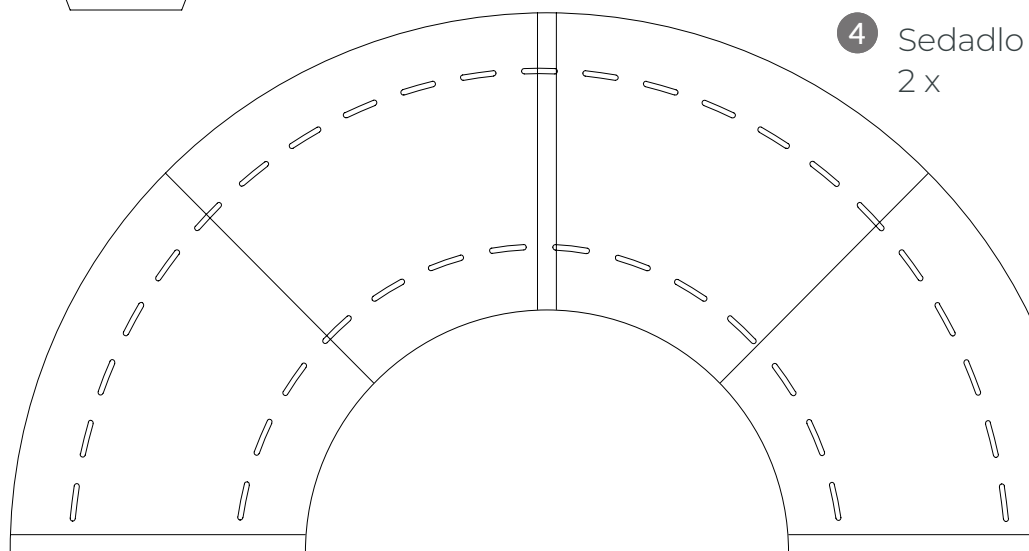

KOMPLET DOBLE

NÁVOD NA MONTÁŽ

KOMPATIBILITA

Gianto Classic 80 / 95 / 120

 TerraCity

KOMPLET DOBLE

ČÁSTI

50x

25x

25x

25x

KOMPLET DOBLE

SCHÉMA

KROK 1

Umístěte všechny části podle schématu na připraveném rovném povrchu

KROK 2

Připevni nohu (část 1) k části 3 pomocí dvou šroubů. Nasad' matice a utáhni. Nepoužívej příliš velkou sílu, aby si nepoškodily upevňovací šrouby.

KOMPLET DOBLE

KROK 3

V místě, kde jsou spojeny části 3 a 4, umístěte 2 podpěry (část 2) po jedné na okraj každého sedadla a spojte šrouby (tři upevňovací otvory na sedadle, dva otvory v polovině podpěr), na šroub nasad' podložku a matici a pak dotáhní.