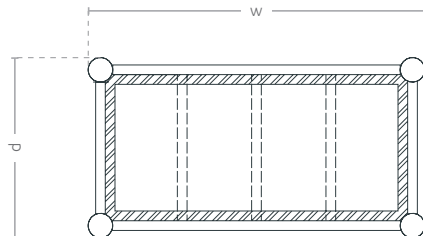

# TECHNICKÁ KARTA

Malý květináč je vyroben z oceli. Model o objemu téměř 200 litrů Vám umožní posadit značný množství rostlin, v místech kde není možné rostliny přirozeně sadit. Ocelový kontejner může být kombinován s dalšími moduly nábytku.

průmět

boční pohled

čelní pohled