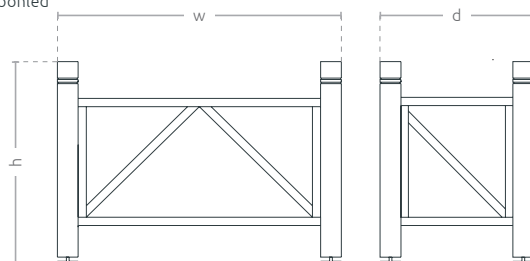

# TECHNICKÁ KARTA

Malý květináč je vyroben z oceli. Model o objemu téměř 200 litrů Vám umožní posadit značný množství rostlin, v místech kde není možné rostliny přirozeně sadit. Ocelový kontejner může být kombinován s dalšími moduly nábytku.

průmět

boční pohled

čelní pohled