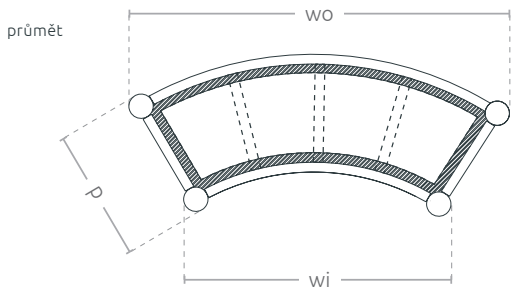

Městský květináč  
**Urbana 1/4**

KOLEKCE URBANA

## TECHNICKÁ KARTA

Ocelový květináč s tvarem 1/4 kruhu. Model umožňuje vytvářet různé kompozice: v koutě a také v kruhu. Ocelový kontejner může být kombinován s dalšími moduly nábytku.

### MODELE

Model	Kód	Rozměr [mm]	Pojemnost
Městský květináč Urbana 1/4	TC 001 103	wo 1180 × hc 700 × wi 830 × h 590 × d 410	176 l

**Velikost květináče**  
je možné přizpůsobit Vaším potřebám