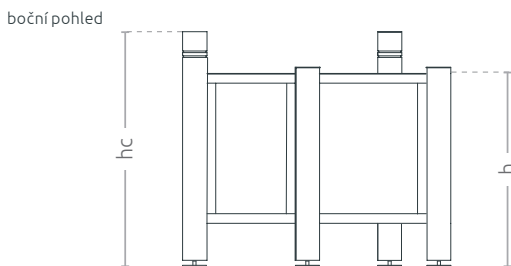

## TECHNICKÁ KARTA

Ocelový květináč s tvarem 1/4 kruhu. Model umožňuje vytvářet různé kompozice: v koutě a také v kruhu. Ocelový kontejner může být kombinován s dalšími moduly nábytku.

### MODELE

Model	Kód	Rozměr [mm]	Pojemnost
Městský květináč Urbana 1/4	TC 001 103	wo 1180 × hc 700 × wi 830 × h 590 × d 410	176 l

**Velikost květináče**  
je možné přizpůsobit Vaším potřebám