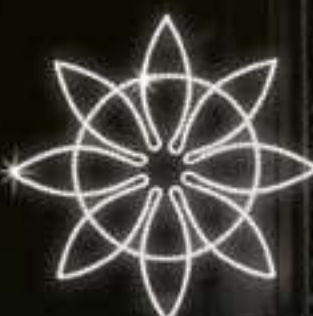

## ROSETTES

**POL-0093**  
Ø 100 cm  
220W/LED46W

**POL-0092**  
Ø 100 cm  
140W/LED28W

**POL-0091**  
Ø 100 cm  
140W/LED28W

**POL-0090**  
Ø 100 cm  
400W/LED81W

**POL-0089**  
Ø 100 cm  
445W/LED89W

**POL-0088**  
Ø 100 cm  
180W/LED38W