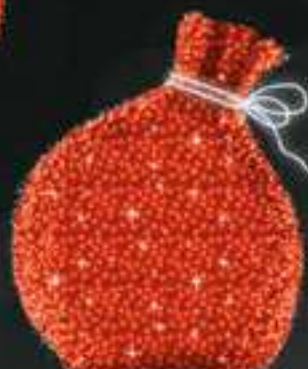

POL-0930G
225x180 cm / 350x250 cm
LED145W / LED280W

POL-2923
od 100 do 500 cm
LED60-400W