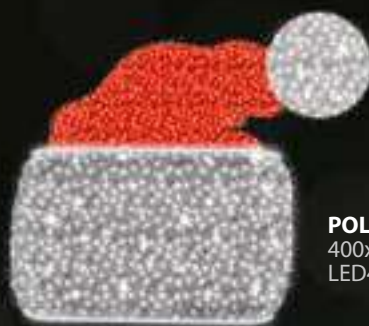

POL-2921
400x500 cm
LED400W