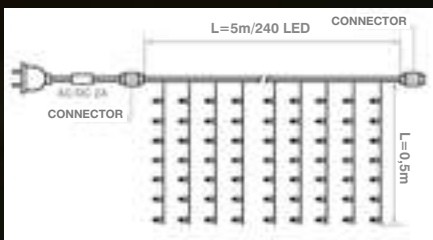

14,4 WAT **230 V** **240 LED** **8 sznur.** **360°** **A**

Light angle	360°
Splash-proof	yes
Quantity of LEDs	240
Dimensions	5 x 0,5 m
Compatibility	do 5 komplet.
Power supply	230 V
Power	14,4 W
Life span	100 000 h