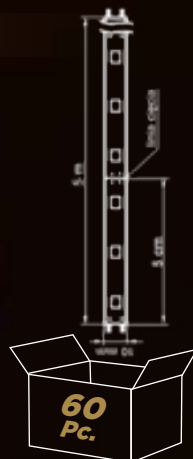

3 YEARS GUARANTEE

LED STRIP - MAX POWER PREMIUM **POWERlight**

19 W/m 12 V 1800 lm/m 120 LED/m 5 m A SMD 2835

Power supply	DC 12V +/- 5%
Power	19 W/m
Isolation class	IP33
LED type	SMD2835
Number of LEDs	120 LED/m
Light colour	warm white
Light beam	1800 lm/m
Light angle	120°
Durability	>50 000 h

POWERlight LED strips have densely-distributed LEDs, which increase the emission of light. Strips are self-adhesive, for indoor use.

Use: light decorations of ceilings, nooks, furniture, shelves, racks, banners, glass elements, stairs, car interiors, etc.

IP33

3 YEARS GUARANTEE

LED STRIP - POWER PREMIUM **POWERlight**

12 W/m 12 V 1100 lm/m 60 LED/m 5 m A SMD 2835

Power supply	DC 12V +/- 5%
Power	12 W/m
Isolation class	IP33
LED type	SMD2835
Number of LEDs	60 LED/m
Light colour	cool white, warm white
Light beam	1100 lm/m
Light angle	120°
Durability	>50 000 h

POWERlight LED strips have densely-distributed LEDs, which increase the emission of light. Strips are self-adhesive, for indoor use.

Use: light decorations of ceilings, nooks, furniture, shelves, racks, banners, glass elements, stairs, car interiors, etc.

IP33

3 YEARS GUARANTEE

LED STRIP - MAX PREMIUM **POWERlight**

8,2 W/m 12 V 900 lm/m 102 LED/m 5 m A SMD 2835

Power supply	DC 12V +/- 5%
Power	8,2 W/mb
Isolation class	IP33
LED type	SMD2835
Number of LEDs	102 LED/mb
Light colour	cool white, warm white
Light beam	900 lm/m
Light angle	120°
Durability	>50 000 h

POWERlight LED strips have densely-distributed LEDs, which increase the emission of light. Strips are self-adhesive, for indoor use.

Use: light decorations of ceilings, nooks, furniture, shelves, racks, banners, glass elements, stairs, car interiors, etc.

IP33

3 YEARS GUARANTEE

LED STRIP - PREMIUM AQUA **POWERlight**

6 W/m 12 V 500 lm/m 60 LED/m 5 m A SMD 2835