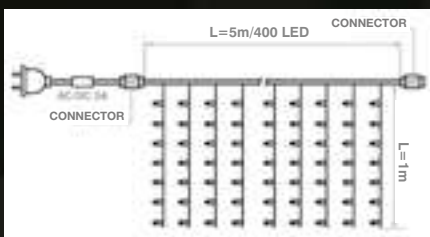

28,8 WAT **230 V** **400 LED** **12 sznur.** **360°** **A**

Light angle	360°
Splash-proof	yes
Quantity of LEDs	400
Dimensions	5 x 1 m
Compatibility	do 4 komplet.
Power supply	230 V
Power	28,8 W
Life span	100 000 h