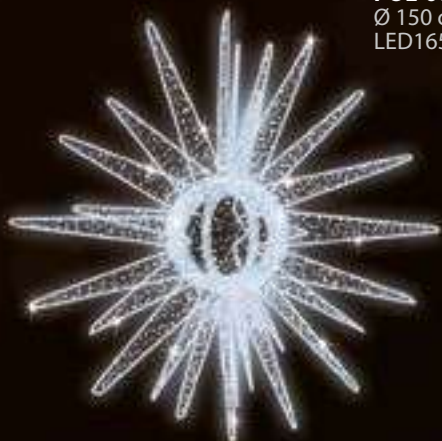

**POL-0609**  
Ø 100 cm  
LED40W

**POL-0650**  
Ø 100 cm  
LED40W

**POL-0651**  
Ø 100 cm  
LED40W

**POL-0659**  
200x100 cm  
LED75W

**POL-0652**  
Ø 100 cm  
LED40W

**POL-0653**  
Ø 100 cm  
LED40W

**POL-0654**  
Ø 100 cm  
LED40W

**POL-0655**  
50x100 cm  
LED20W

**POL-0625**  
150x600 cm  
LED200W

3D DECORATIONS  
STARS, SPHERES

**POL-0631**  
Ø 150 cm  
LED165W

**POL-0613**  
Ø 100 cm  
198W/LED40W

**POL-0614**  
Ø 100 cm  
198W/LED40W