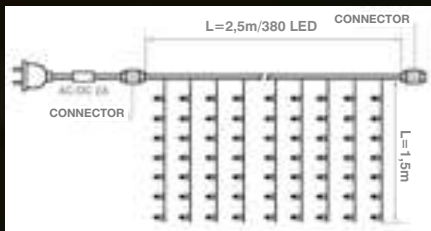

38,4 WAT **230 V** **380 LED** **20 sznur.** **360°** **A**

Light angle	360°
Splash-proof	yes
Quantity of LEDs	380
Dimensions	2,5 x 1,5 m
Compatibility	up to 4 sets
Power supply	230 V
Power	38,4 W
Life span	100 000 h