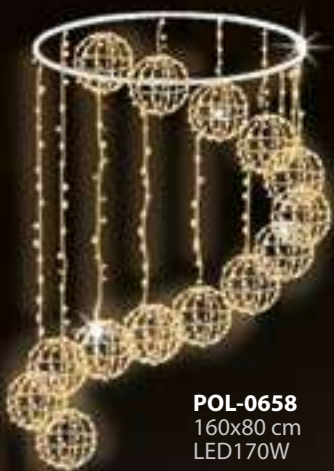

POL-0615
Ø 100 cm
198W/LED40W