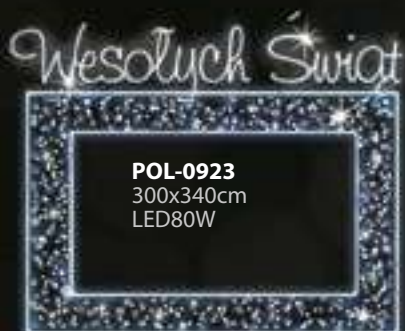

**POL-0920**  
od 250 do 500 cm  
LED 120 /180/250W

**POL-0921**  
350x330 cm  
LED380W

**POL-0932**  
300x420cm  
LED250W

**POL-0948**  
400x350 cm  
LED400W

**POL-0923**  
300x340cm  
LED80W

**POL-0957**  
200x300cm  
LED210W