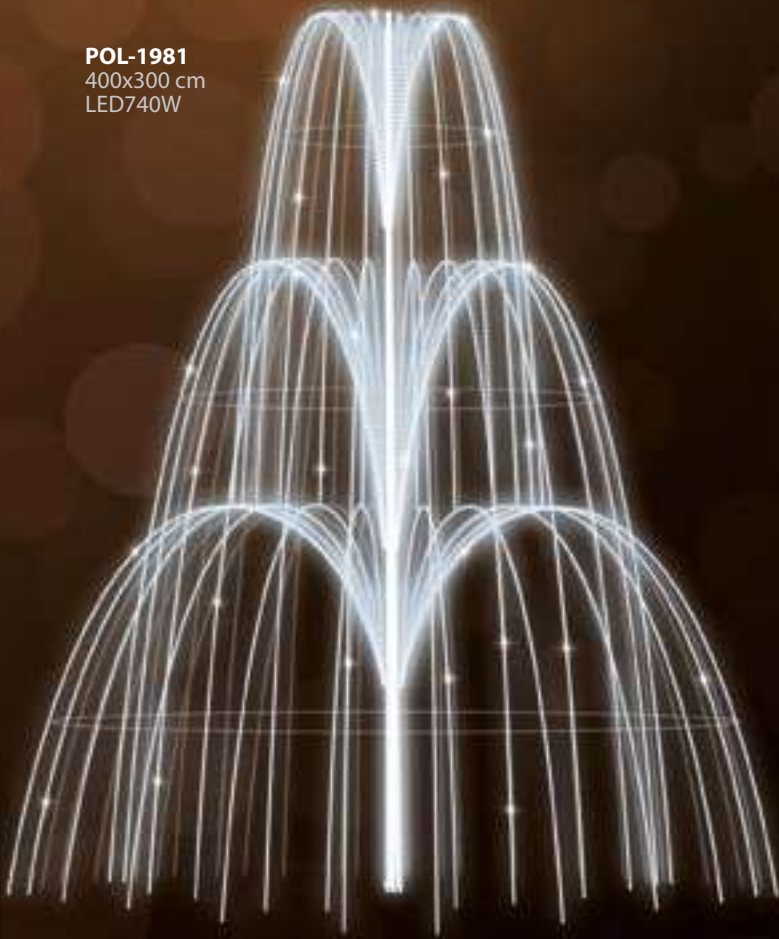

POL-1982
400x300 cm
LED650W

POL-1981
400x300 cm
LED740W