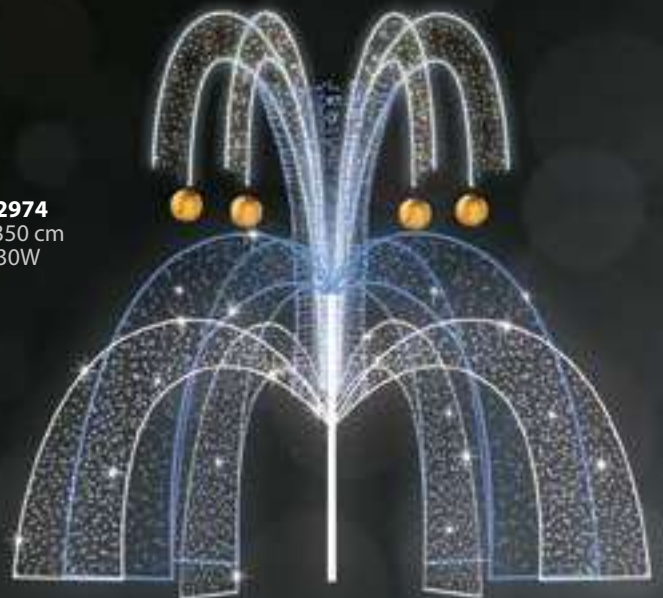

**POL-1960**  
250x400 cm  
LED520W

**POL-2972**  
400x350 cm  
LED285W

**POL-2973**  
500x500 cm  
LED480W

**POL-2974**  
400x350 cm  
LED330W

**POL-1961**  
350x400 cm  
LED725W

**POL-1979**  
300x300 cm  
LED350W