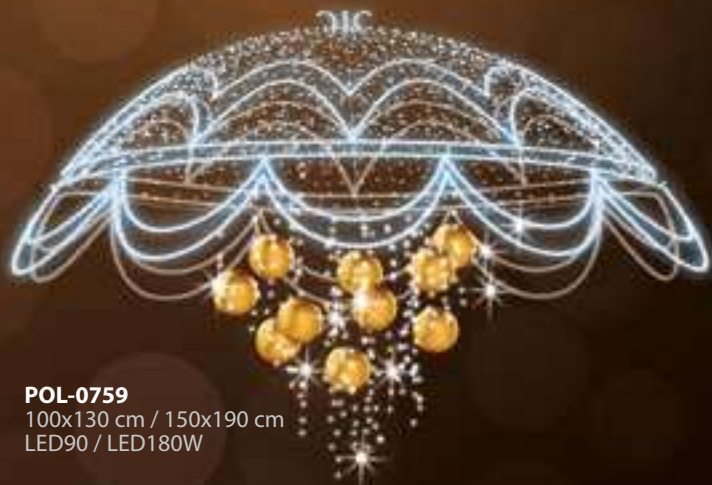

**POL-1728**  
200x170 cm  
LED175W

**POL-1729**  
200x170 cm  
LED175W

**POL-1730**  
170x90 cm  
LED118W

**POL-1731**  
170x80 cm  
LED118W

**POL-1732**  
120x80 cm  
LED85W

**POL-0759**  
100x130 cm / 150x190 cm  
LED90 / LED180W