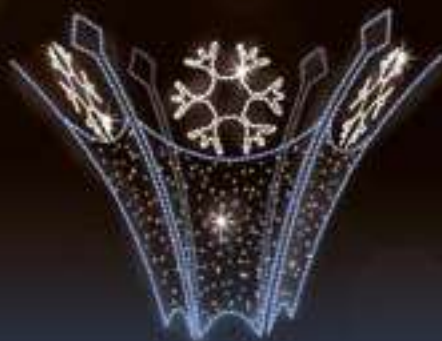

**POL-0728**  
200x130 cm  
LED250W

**POL-0729**  
200x130 cm  
LED250W

**POL-0743**  
200x130 cm  
LED250W

**POL-1737**  
120x150 cm, LED350W

**POL-0727**  
120x150 cm  
LED290W

**POL-1738**  
80x120 cm  
LED97W