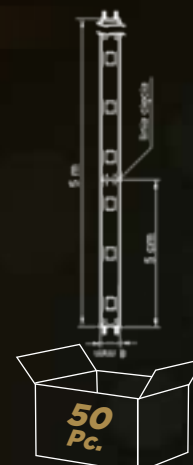

3 YEARS GUARANTEE

LED STRIP - MAX POWER PREMIUM **POWERlight**

19 W/m 12 V 1800 lm/m 120 LED/m 5 m A SMD 2835

Power supply	DC 12V +/- 5%
Power	19 W/m
Isolation class	IP33
LED type	SMD2835
Number of LEDs	120 LED/m
Light colour	warm white
Light beam	1800 lm/m
Light angle	120°
Durability	>50 000 h

POWERlight LED strips have densely-distributed LEDs, which increase the emission of light. Strips are self-adhesive, for indoor use.

Use: light decorations of ceilings, nooks, furniture, shelves, racks, banners, glass elements, stairs, car interiors, etc.

IP33

3 YEARS GUARANTEE

LED STRIP - POWER PREMIUM **POWERlight**

12 W/m 12 V 1100 lm/m 60 LED/m 5 m A SMD 2835

Power supply	DC 12V +/- 5%
Power	12 W/m
Isolation class	IP33
LED type	SMD2835
Number of LEDs	60 LED/m
Light colour	cool white, warm white
Light beam	1100 lm/m
Light angle	120°
Durability	>50 000 h

POWERlight LED strips have densely-distributed LEDs, which increase the emission of light. Strips are self-adhesive, for indoor use.

Use: light decorations of ceilings, nooks, furniture, shelves, racks, banners, glass elements, stairs, car interiors, etc.

IP33

3 YEARS GUARANTEE

LED STRIP - MAX PREMIUM **POWERlight**

8,2 W/m 12 V 900 lm/m 102 LED/m 5 m A SMD 2835

Power supply	DC 12V +/- 5%
Power	8,2 W/mb
Isolation class	IP33
LED type	SMD2835
Number of LEDs	102 LED/mb
Light colour	cool white, warm white
Light beam	900 lm/m
Light angle	120°
Durability	>50 000 h

POWERlight LED strips have densely-distributed LEDs, which increase the emission of light. Strips are self-adhesive, for indoor use.

Use: light decorations of ceilings, nooks, furniture, shelves, racks, banners, glass elements, stairs, car interiors, etc.

IP33

3 YEARS GUARANTEE

LED STRIP - PREMIUM AQUA **POWERlight**

6 W/m 12 V 500 lm/m 60 LED/m 5 m A SMD 2835