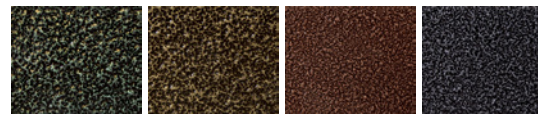

## VLASTNOSTI

široká škála  
barev

práškové  
malování RAL

žárově  
pozinkovaná ocel

hladký nebo  
drsňý povrch

upevnění  
k podloží

## BARVY

### Barvy Antické

1 - zelená

2 - zlatá

3 - měď

4 - černá

### Světlejší odstíny barvy RAL

RAL 7001\*  
Silver Grey

RAL 9016  
Traffic White

RAL 6034  
Pastel Turquoise

RAL 5008  
Gray Blue

RAL 1015  
Light Ivory

\*RAL 7001 - THE CONSTANT COLOUR OF THE RACK WITH SUPPORTING FEET AND THE FIRST RING  
HLEDÁTE PRODUKTU V JINÉ BARVĚ? O podrobnosti zeptejte se obchodního zástupce