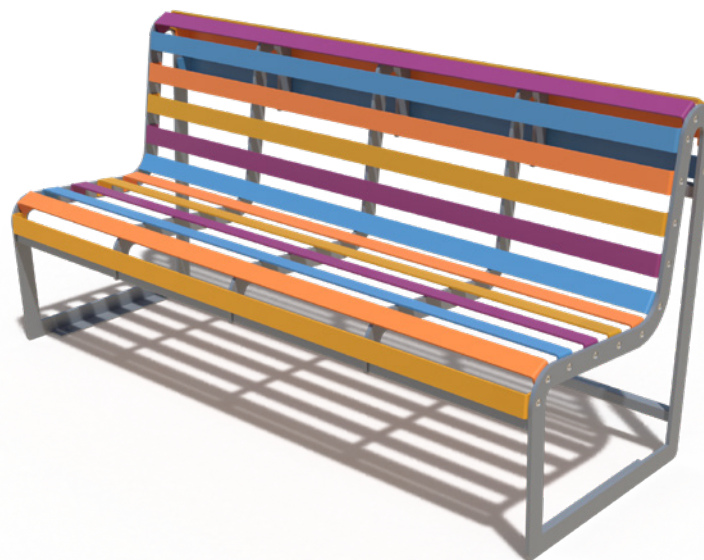

## TECHNICKÁ KARTA

Městská lavička s neobvyklým tvarem a barvami. Ocelová konstrukce je zárukou trvanlivosti a pevnosti lavice bez ohledu na povětrnostní podmínky. Lavice je osazena kotvami, což zajišťuje její odolnost vůči mechanickému poškození. Barvy jednotlivých příček lavičky lze volně zvolit.

Lavice s opěradlem  
**Zebra**

KOLEKCE ZEBRA

průmět

boční pohled

čelní pohled

# Lavice s opěradlem Zebra

KOLEKCE ZEBRA

## VLASTNOSTI

široká škála  
barev

práškové  
malování RAL

žárově  
pozinkovaná ocel

hladký nebo  
drsňý povrch

upevnění  
k podloží