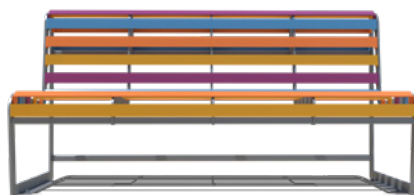

## TECHNICKÁ KARTA

Městská lavička s neobvyklým tvarem a barvami. Ocelová konstrukce je zárukou trvanlivosti a pevnosti lavice bez ohledu na povětrnostní podmínky. Lavice je osazena kotvami, což zajišťuje její odolnost vůči mechanickému poškození. Barvy jednotlivých příček lavičky lze volně zvolit.

Lavice s opěradlem  
**Zebra**

KOLEKCE ZEBRA

průmět

boční pohled

čelní pohled

## VLASTNOSTI

široká škála  
barev

práškové  
malování RAL

žárově  
pozinkovaná ocel

hladký nebo  
drsňý povrch

upevnění  
k podloží