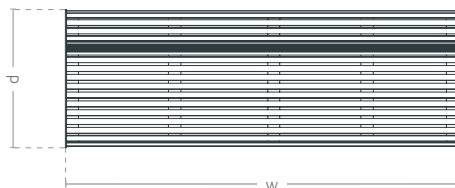

## TECHNICKÁ KARTA

Městská lavička s neobvyklým tvarem a barvami. Ocelová konstrukce je zárukou trvanlivosti a pevnosti lavice bez ohledu na povětrnostní podmínky. Lavice je osazena kotvami, což zajišťuje její odolnost vůči mechanickému poškození. Barvy jednotlivých příček lavičky lze volně zvolit.

Lavice s opěradlem  
**Zebra**

KOLEKCE ZEBRA

průmět

boční pohled

čelní pohled