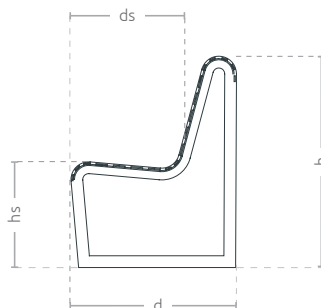

## TECHNICKÁ KARTA

Městská lavička s neobvyklým tvarem a barvami. Ocelová konstrukce je zárukou trvanlivosti a pevnosti lavice bez ohledu na povětrnostní podmínky. Lavice je osazena kotvami, což zajišťuje její odolnost vůči mechanickému poškození. Barvy jednotlivých příček lavičky lze volně zvolit.

Lavice s opěradlem  
**Zebra**

KOLEKCE ZEBRA

průmět

boční pohled

čelní pohled

## MODELE

Model	Kód	Rozměr [mm]
Zebra Multicolor*	TC 002 307	w 1650 × d 700 × h 900 × ds 440 × hs 440
Zebra Monocolor**	TC 002 307...	w 1650 × d 700 × h 900 × ds 440 × hs 440

- \*Multicolor - Připravena sada starožitných barev nebo barev RAL
- \*\*Monocolor - Jedna vybraná starožitná barva nebo RAL barva