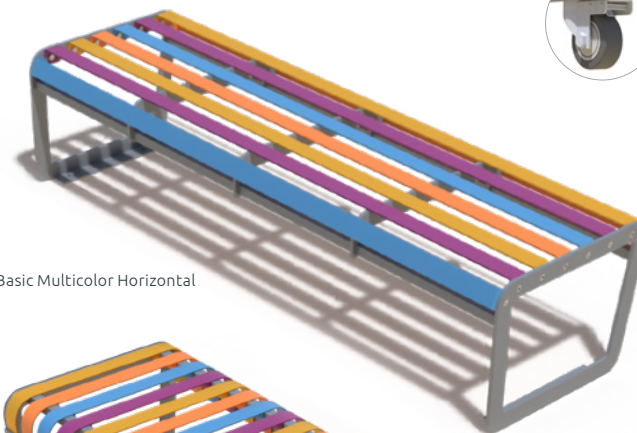

Lavice
bez opěradla
Zebra Basic

KOLEKCE ZEBRA

TECHNICKÁ KARTA

Městská lavička s originálním tvarem a barvami. Ocelová konstrukce zaručuje trvanlivost a pevnost lavice, a to i v nepříznivých povětrnostních podmínkách. Lavice bez opěradla, připevněna k zemi kotvami. Barvy jednotlivých příček lavičky lze volně zvolit.

průmět

boční pohled

čelní pohled

Rozložení příček horizontálně (podlouhlé), vertikální (příčné)

Doplňková možnost - Kolečka s blokádou

Zebra Basic Multicolor Horizontal

Zebra Basic Multicolor Vertical

Lavice bez opěradla Zebra Basic

KOLEKCE ZEBRA

VLASTNOSTI

široká škála
barev

práškové
malování RAL

žárově
pozinkovaná ocel

hladký nebo
drsňý povrch

upevnění
k podloží

BARVY

RAL 1015
Light Ivory

*RAL 7001 - THE CONSTANT COLOUR OF THE RACK WITH SUPPORTING FEET AND THE FIRST RING
HLEDÁTE PRODUKTU V JINÉ BARVĚ? O podrobnosti zeptejte se obchodního zástupce

MODELE

Model	Kód	Rozměr [mm]
Zebra Basic Multicolor* Vertical	TC 002 306	w 1650 × h 440 × ds 580
Zebra Basic Monocolor** Vertical	TC 002 306...	w 1650 × h 440 × ds 580
Zebra Basic Multicolor* Horizontal	TC 002 309	w 1650 × h 440 × ds 580
Zebra Basic Monocolor** Horizontal	TC 002 309...	w 1650 × h 440 × ds 580