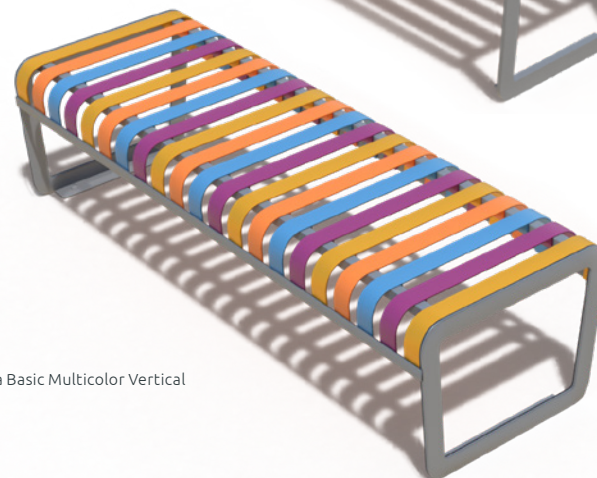

Lavice
bez opěradla
Zebra Basic

KOLEKCE ZEBRA

TECHNICKÁ KARTA

Městská lavička s originálním tvarem a barvami. Ocelová konstrukce zaručuje trvanlivost a pevnost lavice, a to i v nepříznivých povětrnostních podmínkách. Lavice bez opěradla, připevněna k zemi kotvami. Barvy jednotlivých příček lavičky lze volně zvolit.

průmět

boční pohled

čelní pohled

Rozložení příček horizontálně (podlouhlé), vertikální (příčné)

Doplňková možnost - Kolečka s blokádou

Zebra Basic Multicolor Horizontal

Zebra Basic Multicolor Vertical

Lavice bez opěradla Zebra Basic

KOLEKCE ZEBRA

VLASTNOSTI

široká škála
barev

práškové
malování RAL

žárově
pozinkovaná ocel

hladký nebo
drsňý povrch

upevnění
k podloží

BARVY

RAL 1015
Light Ivory

*RAL 7001 - THE CONSTANT COLOUR OF THE RACK WITH SUPPORTING FEET AND THE FIRST RING
HLEDÁTE PRODUKTU V JINÉ BARVĚ? O podrobnosti zeptejte se obchodního zástupce

MODELE

Model	Kód	Rozměr [mm]
Zebra Basic Multicolor* Vertical	TC 002 306	w 1650 × h 440 × ds 580
Zebra Basic Monocolor** Vertical	TC 002 306...	w 1650 × h 440 × ds 580
Zebra Basic Multicolor* Horizontal	TC 002 309	w 1650 × h 440 × ds 580
Zebra Basic Monocolor** Horizontal	TC 002 309...	w 1650 × h 440 × ds 580