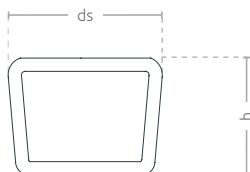

Lavice
bez opěradla
Zebra Basic

KOLEKCE ZEBRA

TECHNICKÁ KARTA

Městská lavička s originálním tvarem a barvami. Ocelová konstrukce zaručuje trvanlivost a pevnost lavice, a to i v nepříznivých povětrnostních podmínkách. Lavice bez opěradla, připevněna k zemi kotvami. Barvy jednotlivých příček lavičky lze volně zvolit.

průmět

boční pohled

čelní pohled

Rozložení příček horizontálně (podlouhlé), vertikální (příčné)

Doplňková možnost - Kolečka s blokádou

Zebra Basic Multicolor Horizontal

Zebra Basic Multicolor Vertical

Lavice bez opěradla Zebra Basic