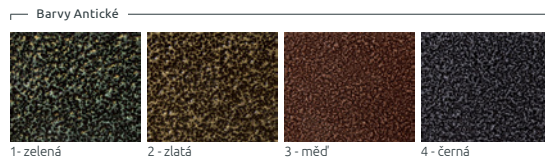

Komplet Triple do Gianto

KOLEKCE WAVE

VLASTNOSTI

kompatibilní s celou kolekcí

práškové malování RAL

žárově pozinkovaná konstrukce

pozinkované sedadlo

kompatibilní s květináčem Gianto

upevnění k podloží

BARVY

HLEDÁTE PRODUKTU V JINÉ BARVĚ? O podrobnosti zeptejte se obchodního zástupce

MODELE

Model	Kód	Rozměr [mm]	Kompatibilita
Komplet Triple (S95L + M95 + M80 + M95 + S95P)	TC 003 804	w 1805 × l 4370	Gianto 80, 95
Komplet Triple (S95L + M95 + M80 + M80 + S80P)	TC 003 805	w 1805 × l 4240	Gianto 80, 95