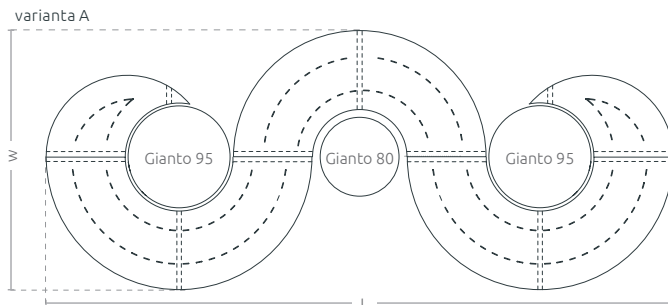

# TECHNICKÁ KARTA

Komplet městského nábytku sestávající z pěti ocelových laviček s různými tvary. Lavičky jsou kompatibilní s hrnci Gianto a spolu vytvářejí originální a pohodlnou kompozici.

průmět

varianta B

### MODELE

Model	Kód	Rozměr [mm]	Kompatibilita
Komplet Triple (S95L + M95 + M80 + M95 + S95P)	TC 003 804	w 1805 × l 4370	Gianto 80, 95
Komplet Triple (S95L + M95 + M80 + M80 + S80P)	TC 003 805	w 1805 × l 4240	Gianto 80, 95