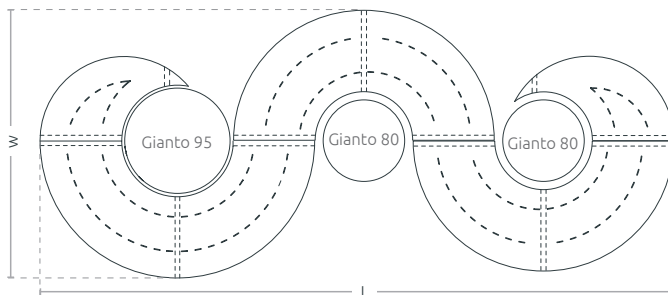

# TECHNICKÁ KARTA

Komplet městského nábytku sestávající z pěti ocelových laviček s různými tvary. Lavičky jsou kompatibilní s hrnci Gianto a spolu vytvářejí originální a pohodlnou kompozici.

průmět

varianta B

### MODELE

Model	Kód	Rozměr [mm]	Kompatibilita
Komplet Triple (S95L + M95 + M80 + M95 + S95P)	TC 003 804	w 1805 × l 4370	Gianto 80, 95
Komplet Triple (S95L + M95 + M80 + M80 + S80P)	TC 003 805	w 1805 × l 4240	Gianto 80, 95