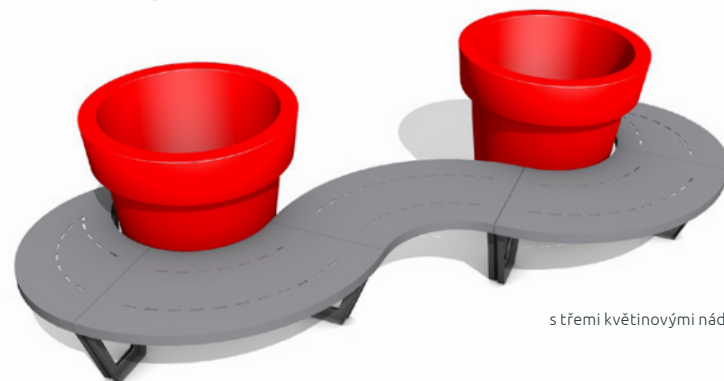

s třemi květinovými nádobami

Terra®
Group

Terra Group
Společně se postaráme
o ještě krásnější budoucnost!

Rybná 716/24
110 00 Praha 1

T: +420 22 888 56 57
F.: +420 22 888 56 57

info@terra-cz.eu
www.terra-cz.eu

TerraCity