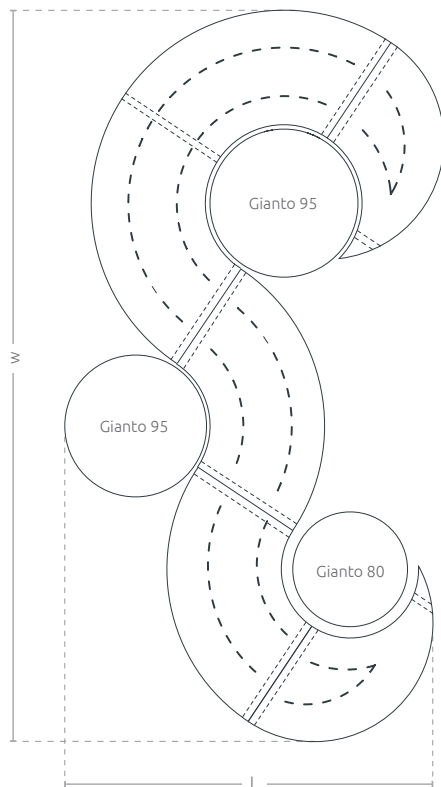

**Komplet
Tri**
do Gianto

KOLEKCE WAVE

TECHNICKÁ KARTA

Sada městského nábytku sestávající ze tří ocelových laviček se zaoblenými tvary. Lavičky jsou kompatibilní s dvěma nebo třemi květinovými nádobami Gianto, ve kterých mohou být jakékoliv rostlinné druhy. Možnost montáže kotvení zlepšuje stabilitu kompletu.

průmět

s dvěma květinovými nádobami