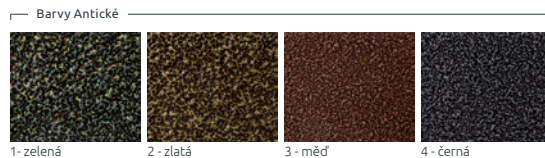

Komplet Tri do Gianto

KOLEKCE WAVE

VLASTNOSTI

kompatibilní
s celou kolekcí

práškové
malování
RAL

žárově
pozinkovaná
konstrukce

pozinkované
sedadlo

kompatibilní
s květináčem
Gianto

upevnění
k podloží

BARVY

HLEDÁTE PRODUKTU V JINÉ BARVĚ? O podrobnosti zeptejte se obchodního zástupce

MODELE

Model	Kód	Rozměr [mm]	Kompatibilita
Komplet Tri (S95L + M95 + 1/4 95 + 1/4 80 + S80P)	TC 003 806	w 3120 × l 2760	Gianto 80, 95