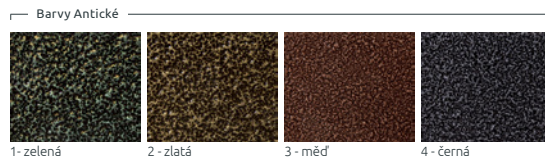

Komplet Quintus do Gianto

KOLEKCE WAVE

VLASTNOSTI

kompatibilní s celou kolekcí

práškové malování RAL

žárově pozinkovaná konstrukce

pozinkované sedadlo

kompatibilní s květináčem Gianto

upevnění k podloží

BARVY

HLEDÁTE PRODUKTU V JINÉ BARVĚ? O podrobnosti zeptejte se obchodního zástupce

MODELE

Model	Kód	Rozměr [mm]	Kompatibilita
Komplet Quintus (S95L + 1/4 95 + 1/4 80 + M80 + 1/4 80 + 1/4 95 + S95P)	TC 003 807	w 4300 × l 2760	Gianto 80, 95