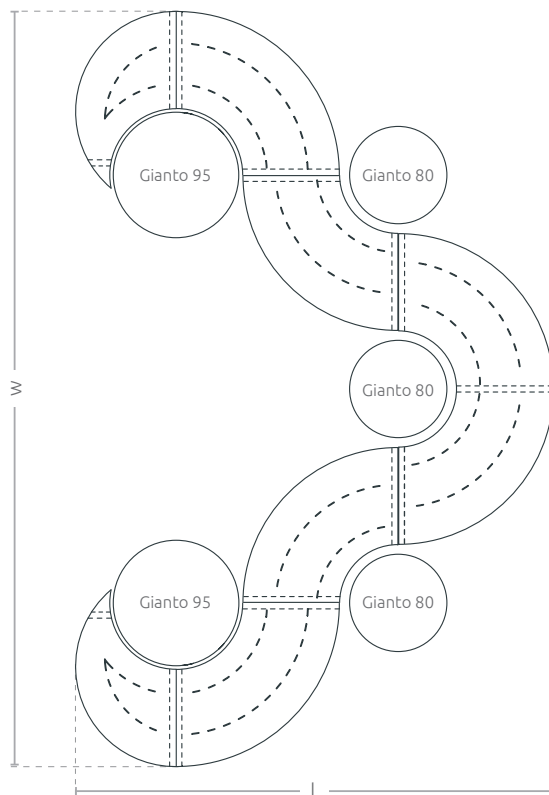

Komplet Quintus do Gianto

KOLEKCE WAVE

TECHNICKÁ KARTA

Komplet městského nábytku sestávajícího z pěti spojených ocelových sedadel se zaobleným tvarem. Soupravu je možné měnit a přidat až pět květináčů Gianto. Práškové lakování zaručuje nezměněný vzhled lavice mnoho let, bez ohledu na povětrnostní podmínky.

průmět

Komplet Quintus do Gianto

KOLEKCE WAVE

VLASTNOSTI

kompatibilní s celou kolekcí

práškové malování RAL

žárově pozinkovaná konstrukce

pozinkované sedadlo

kompatibilní s květináčem Gianto

upevnění k podloží

BARVY

HLEDÁTE PRODUKTU V JINÉ BARVĚ? O podrobnosti zeptejte se obchodního zástupce

MODELE

Model	Kód	Rozměr [mm]	Kompatibilita
Komplet Quintus (S95L + 1/4 95 + 1/4 80 + M80 + 1/4 80 + 1/4 95 + S95P)	TC 003 807	w 4300 × l 2760	Gianto 80, 95