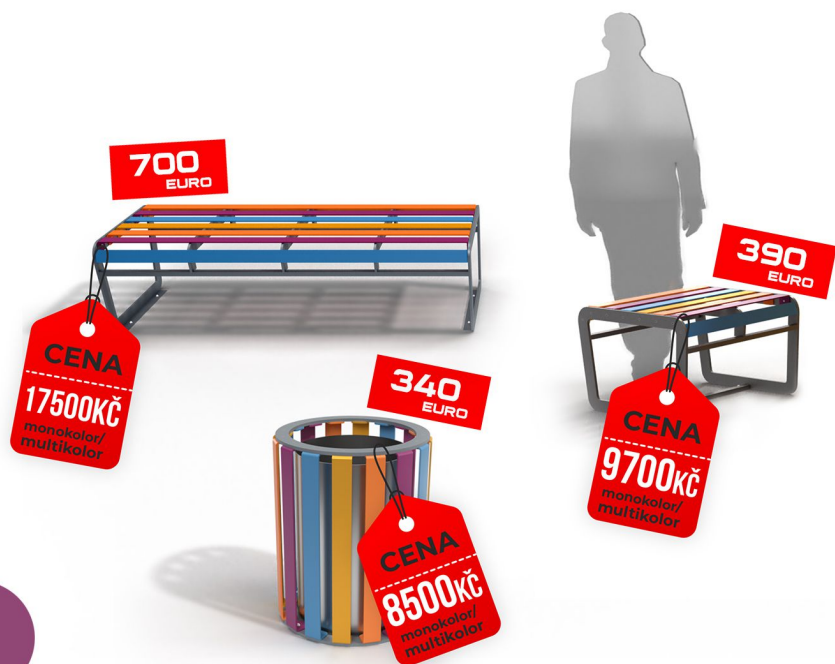

KOLEKCE MĚSTSKÝCH KVĚTINÁČŮ

CUBE

Květináče CUBE nabízí... **neomezené možnosti designu**
s naší kolekcí květináčů CUBE: také s lavičkou, stoličkou nebo
odpadkovým košem.

CUBE Jedná se o výjimečné řešení, které nejenže vnese do městského prostředí
explozi \barev, ale také otevře \dveře jakémukoli
dekorativnímu **aranžmá po celý rok.**

CUBE

Není to jen květináč, je to výrobek
v němž se vaše představy stanou skutečností.

- **Možnost přidání personalizovaného loga nebo městského znaku dělá** z cube nejen dekoraci, ale také důležitý prvek identity města.
- **Květináče lze kombinovat jako kostky Lego**, což otevírá neomezené možnosti řešení.

Vyberte si květináče a dejte svému městu **jedinečný, inovativní a originální vzhled!**

Objevte sílu barev s kolekcí květináčů

CUBE

Hmotnost květináče: 45 kg

Možnost umístění vlastního loga nebo
MĚSTSKÉHO/OBECNÍHO ZNAKU

Možnost umístění vlastního loga nebo
MĚSTSKÉHO/OBECNÍHO ZNAKU

ceny netto +5% cena za multicolor
Cenová nabídka je platná po dobu tří měsíců

Hmotnost květináče: 95 kg

Možnost umístění vlastního loga nebo
MĚSTSKÉHO/OBECNÍHO ZNAKU