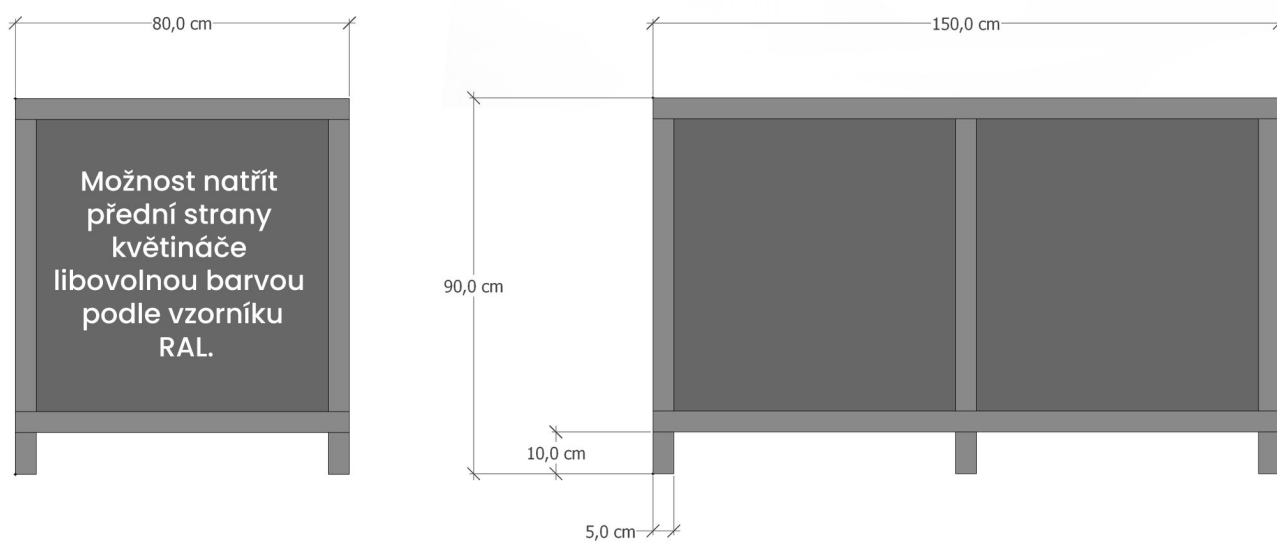

ceny netto +5% cena za multicolor
Cenová nabídka je platná po dobu tří měsíců