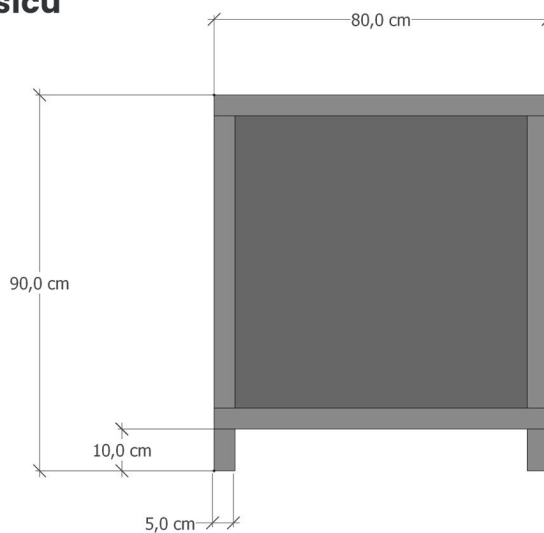

ceny netto +5% cena za multicolor

Cenová nabídka je platná po dobu tří měsíců