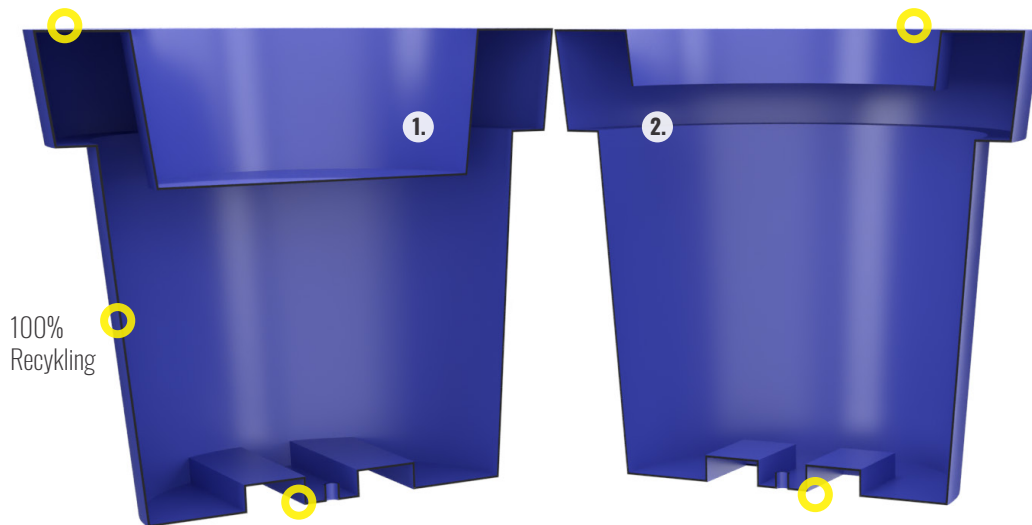

zleva:
Gianto Sito
Gianto Tablo
Plane Ring Lux
Gianto Grande

Květináč Gianto Grande s dvojitým dnem (1.) a bez dvojitého dna (2.)

Na výběr 12 barev

Odstranění dvojitého dna umožňuje výsadbu velkých stromů