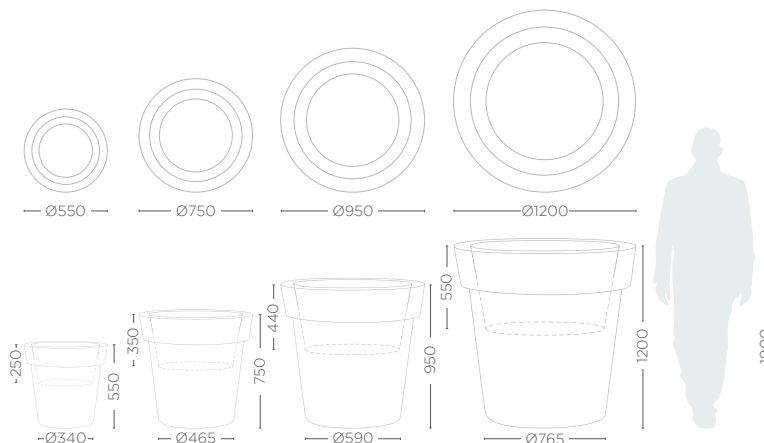

GIANTO CLASSIC **Terra**®

KOLEKCJA / KOLLEKTION / COLLECTION / KOLEKCE **URBANO**

KOLORY BAZOWE

GRUNDFARBEN / BASIC COLORS / REFERENČNÍ BARVY

RAL 9003*
Biały / White

043

RAL 1023*
Żółty / Yellow

205

RAL 2004*
Pomarańczowy / Orange

034

RAL 3020*
Czerwony / Red

050

RAL 5017*
Niebieski / Blue

208

RAL 6018*
Limonkowy / Green

383

RAL 6020*
Butelkowa zieleń / Bottle green

382

RAL 7037*
Szary / Gray

035

RAL 7016*
Antracyt / Anthracite

032

RAL 9005*
Czarny / Black

037

KOLORY NIESTANDARDOWE

VLASTNÍ ROZMĚRY - KVĚTINÁČ PODLE VAŠICH POTŘEB

CORTEN**

RAL 1001**
Beżowy / Beige

RAL 6032**
Ciemna zieleń / Dark green

RAL 4006**
Telemagenta

**+15% ceny podstawowej / +15% Zuschlag / +15% of the basic price / +15% základní ceny Zapytaj o szczegóły opiekuna handlowego / Fragen Sie Ihren Betreuer nach den Einzelheiten / Ask your sales advisor about the details / O podrobnosti zeptejte se obchodního zástupce. *zblížony odpowiednik z palety RAL / ähnelt dieser Farbe aus der RAL-Palette / similar RAL colour / podobný ekvivalent palety RAL

MATERIAŁ

MATERIAL / MATERIAL / MATERIÁL

OPCJE DODATKOWE

OPTIONAL / OPTIONAL / DOPLŇKOVÁ MOŽNOST

polietylen / Polyethylen / polythene / polyethylen

- **system podwójnego dna** / System des doppelten Bodens / Double - bottom system / systém dvojitého dna

- **logo na donicy z folii samoprzylepnej** / Ihr Logo auf Blumentopf aus selbstklebender Folie / Logo on the pot from self-adhesive foil / Logo na městském květináči ze samolepící fólie

MODEL / MODELL MODEL / MODEL	KOD / KODE CODE / KÓD	WYMIARY / GRÖSSE DIMENSIONS / ROZMĚRY (mm)	RANT / RAND RIM / ZÁHYB	GŁĘBOKOŚĆ / TIEFE DEPTH / HĹOUBKA	POJEMNOŚĆ / KAPAZITÁT CAPACITY / KAPACITA (l)	WAGA / GEWICHT WEIGHT / HMOTNOST (kg)
GIANTO 55	NU 010 055	ø550 x ø340 x 550h	35 x 120h	550	80	5
GIANTO 80	NU 010 080	ø750 x ø465 x 750h	40 x 170h	750	220	11
GIANTO 95	NU 010 095	ø950 x ø590 x 950h	60 x 215h	950	450	18
GIANTO 120	NU 010 120	ø1200 x ø765 x 1200h	85 x 280h	1200	900	24
GIANTO 55 D*	NU 010 055D	ø550 x ø340 x 550h	35 x 120h	250	35	6
GIANTO 80 D*	NU 010 080D	ø750 x ø465 x 750h	40 x 170h	350	100	13
GIANTO 95 D*	NU 010 095D	ø950 x ø590 x 950h	60 x 215h	440	190	21
GIANTO 120 D*	NU 010 120D	ø1200 x ø765 x 1200h	85 x 280h	550	375	28

*Podwójne dno / doppelter Boden / Double-bottom / Dvojitého dna