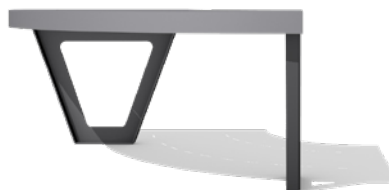

Čtvrťka lavičky do Gianto

KOLEKCE WAVE

TECHNICKÁ KARTA

Čtvrťka městské lavičky je kompatibilní s květináčem Gianto. Přesně tvarované zaoblené sedadlo zaručuje estetický vizuální efekt a pohodlí při používání. Ocelový povrch lavičky a polyetylenový květináč, zabezpečují nezměněnou formu po celá léta bez ohledu na povětrnostní podmínky.

průmět

boční pohled

čelní pohled

Čtvrťka lavičky do Gianto

KOLEKCE WAVE

VLASTNOSTI

kompatibilní
s celou kolekcí

práškové
malování
RAL

žárově
pozinkovaná
konstrukce

pozinkované
sedadlo

kompatibilní
s květináčem
Gianto

upevnění
k podloží

BARVY

HLEDÁTE PRODUKTU V JINÉ BARVĚ? O podrobnosti zeptejte se obchodního zástupce

MODELE

Model	Kód	Rozměr [mm]	Kompatibilita
1/4 80	TC 003 401	h 450 × d 555 × w 870	Gianto 80
1/4 95	TC 003 402	h 450 × d 555 × w 935	Gianto 95
1/4 120	TC 003 403	h 450 × d 555 × w 1000	Gianto 120