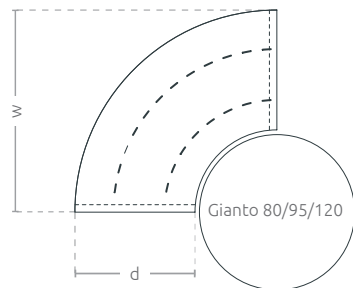

Čtvrťka lavičky do Gianto

KOLEKCE WAVE

TECHNICKÁ KARTA

Čtvrťka městské lavičky je kompatibilní s květináčem Gianto. Přesně tvarované zaoblené sedadlo zaručuje estetický vizuální efekt a pohodlí při používání. Ocelový povrch lavičky a polyetylenový květináč, zabezpečují nezměněnou formu po celá léta bez ohledu na povětrnostní podmínky.

průmět

boční pohled

čelní pohled

Čtvrťka lavičky do Gianto

KOLEKCE WAVE

VLASTNOSTI

kompatibilní
s celou kolekcí

práškové
malování
RAL

žárově
pozinkovaná
konstrukce

pozinkované
sedadlo

kompatibilní
s květináčem
Gianto

upevnění
k podloží

BARVY

HLEDÁTE PRODUKTU V JINÉ BARVĚ? O podrobnosti zeptejte se obchodního zástupce

MODELE

Model	Kód	Rozměr [mm]	Kompatibilita
1/4 80	TC 003 401	h 450 × d 555 × w 870	Gianto 80
1/4 95	TC 003 402	h 450 × d 555 × w 935	Gianto 95
1/4 120	TC 003 403	h 450 × d 555 × w 1000	Gianto 120