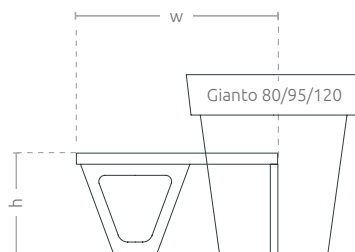

Čtvrťka lavičky do Gianto

KOLEKCE WAVE

TECHNICKÁ KARTA

Čtvrťka městské lavičky je kompatibilní s květináčem Gianto. Přesně tvarované zaoblené sedadlo zaručuje estetický vizuální efekt a pohodlí při používání. Ocelový povrch lavičky a polyetylenový květináč, zabezpečují nezměněnou formu po celá léta bez ohledu na povětrnostní podmínky.

průmět

boční pohled

čelní pohled

Čtvrťka lavičky do Gianto

KOLEKCE WAVE

VLASTNOSTI

kompatibilní
s celou kolekcí

práškové
malování
RAL

žárově
pozinkovaná
konstrukce

pozinkované
sedadlo

kompatibilní
s květináčem
Gianto

upevnění
k podloží

BARVY

HLEDÁTE PRODUKTU V JINÉ BARVĚ? O podrobnosti zeptejte se obchodního zástupce

MODELE

Model	Kód	Rozměr [mm]	Kompatibilita
1/4 80	TC 003 401	h 450 × d 555 × w 870	Gianto 80
1/4 95	TC 003 402	h 450 × d 555 × w 935	Gianto 95
1/4 120	TC 003 403	h 450 × d 555 × w 1000	Gianto 120