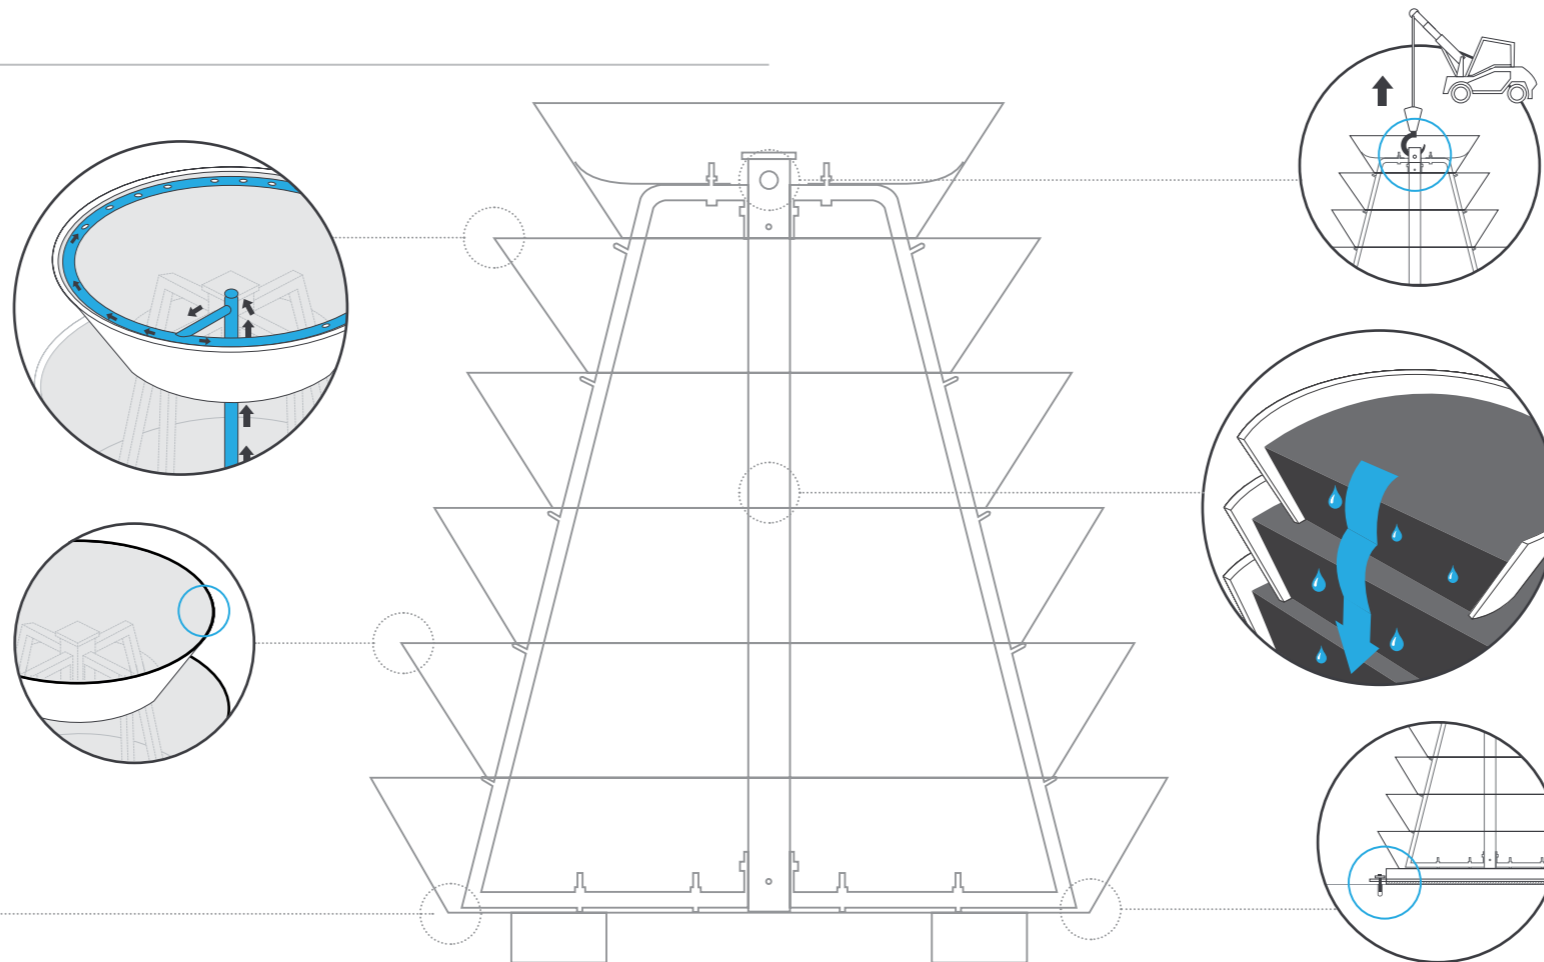

## ► ZAVLAŽOVACÍ SYSTÉM

TERRA CLICK TIF je integrovaný systém, speciálně upraven pro Kaskádové Květníkové Konstrukce Terra. Zajišťuje vysoce přesné zavlažování, zkracuje čas potřebný na péči a snižuje náklady, díky přizpůsobení závlahy dle potřeb rostlin.

## ► BEZ OSTRÝCH HRAN

Kaskádové Konstrukce Terra byly navrženy tak, aby odstranit prvky, které by mohly jakýmkoliv způsobem ohrozit bezpečnost jejich uživatelů. Kromě toho, okraje prstenců jsou vybaveny pryžovým těsněním, které chrání rostliny před mechanickým poškozením.

## ► LESREM ŘEZANÉ KROUŽKY

Laserové řezání, použité při výrobě kroužků je nejmodernější metodou kovoobrábění. Díky této technologii nabízené produkty jsou velice vysoké kvality.