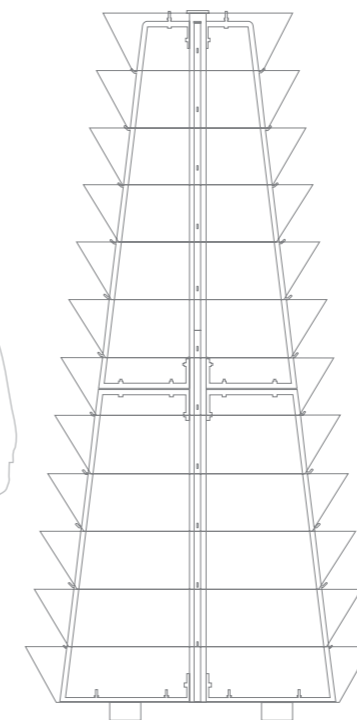

H 2400

	počet pater	▶	12
	kubatura	▶	1335 l
	celková výška	▶	2610 mm
	průměr základu	▶	1200 mm
	hmotnost před výsadbou	▶	147 kg
	hmotnost po výsadbě	▶	710 - 1300 kg
	odhadované množství sazenic	▶	145 - 180
	základní barva	▶	030
	dostupné barvy	▶	032 033 034 035