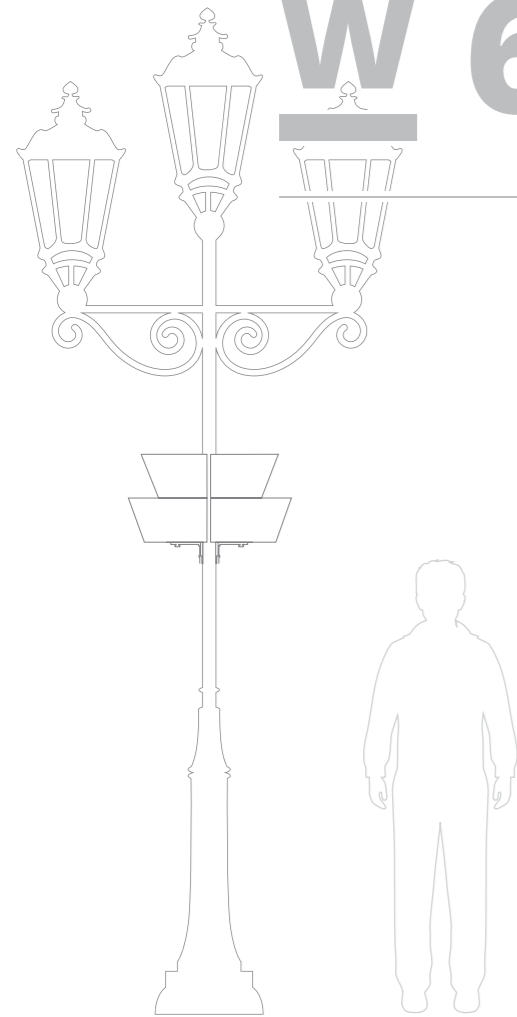

W 600/2

náměstí

park

ulice

chodník

	počet pater	▶	2					
	kubatura	▶	45 l					
	celková výška	▶	330 mm					
	průměr základu	▶	600 mm					
	hmotnost před výsadbou	▶	13 kg					
	hmotnost po výsadbě	▶	40 - 60 kg					
	odhadované množství sazenic	▶	25 - 35					
	základní barva	▶		032				
	dostupné barvy	▶		033		034		035

záruka
36 měsíců

zavlažovací
systém

systém
proti krádeži