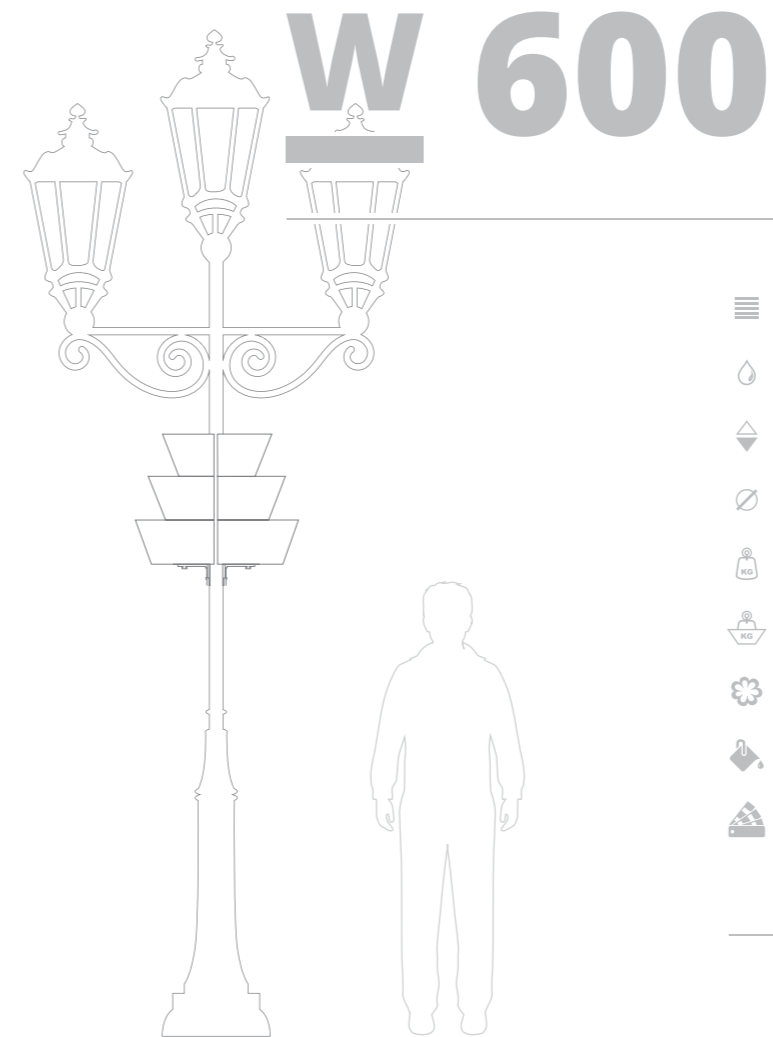

W 600

náměstí

park

ulice

chodník

	počet pater	▶	3
	kubatura	▶	60 l
	celková výška	▶	550 mm
	průměr základu	▶	600 mm
	hmotnost před výsadbou	▶	17 kg
	hmotnost po výsadbě	▶	50 - 70 kg
	odhadované množství sazenic	▶	30 - 40
	základní barva	▶	032
	dostupné barvy	▶	033 034
			035