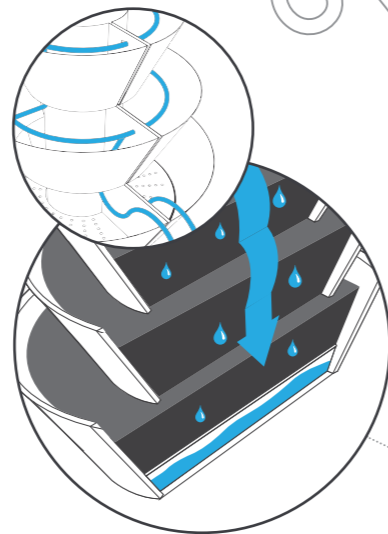

Víte, že...

► EFEKT KVĚTINOVÉ KOULE

S myšlenkou o malé městské architektuře, jsme vyvinuli Kaskádní Konstrukci na lampy veřejného osvětlení. Tyto patentované výrobky, jsou jedinou, tohoto typu formou nádoby na květiny v Evropě. Plně vysázené květinami, vytváří úžasný efekt květinové koule.

► ZAVLAŽOVACÍ SYSTÉM + DVOJITÉ DNO

Speciální kontrolní modul poskytující regulaci zavlažování přímo do kořenového systému rostliny. Nezávislé převody regulují optimální množství vody v nádrži, co zabraňuje hnilobě rostlin, v případě jeho přebytku. Dodatečný zavlažovací systém zajistí komfort a současně reguluje náklady spojené s péčí o rostliny.

► UPEVNĚNÍ, KTERÉ SE HODÍ DO KAŽDÉHO DRUHU OSVĚTLENÍ

Velké množství upínání zaručuje montáž na téměř všechny druhy veřejného osvětlení. Speciální konstrukce a použitý při výrobě držáků materiál, zajistí bezpečné upevnění provoz a zároveň chrání vnější plášť lampy.