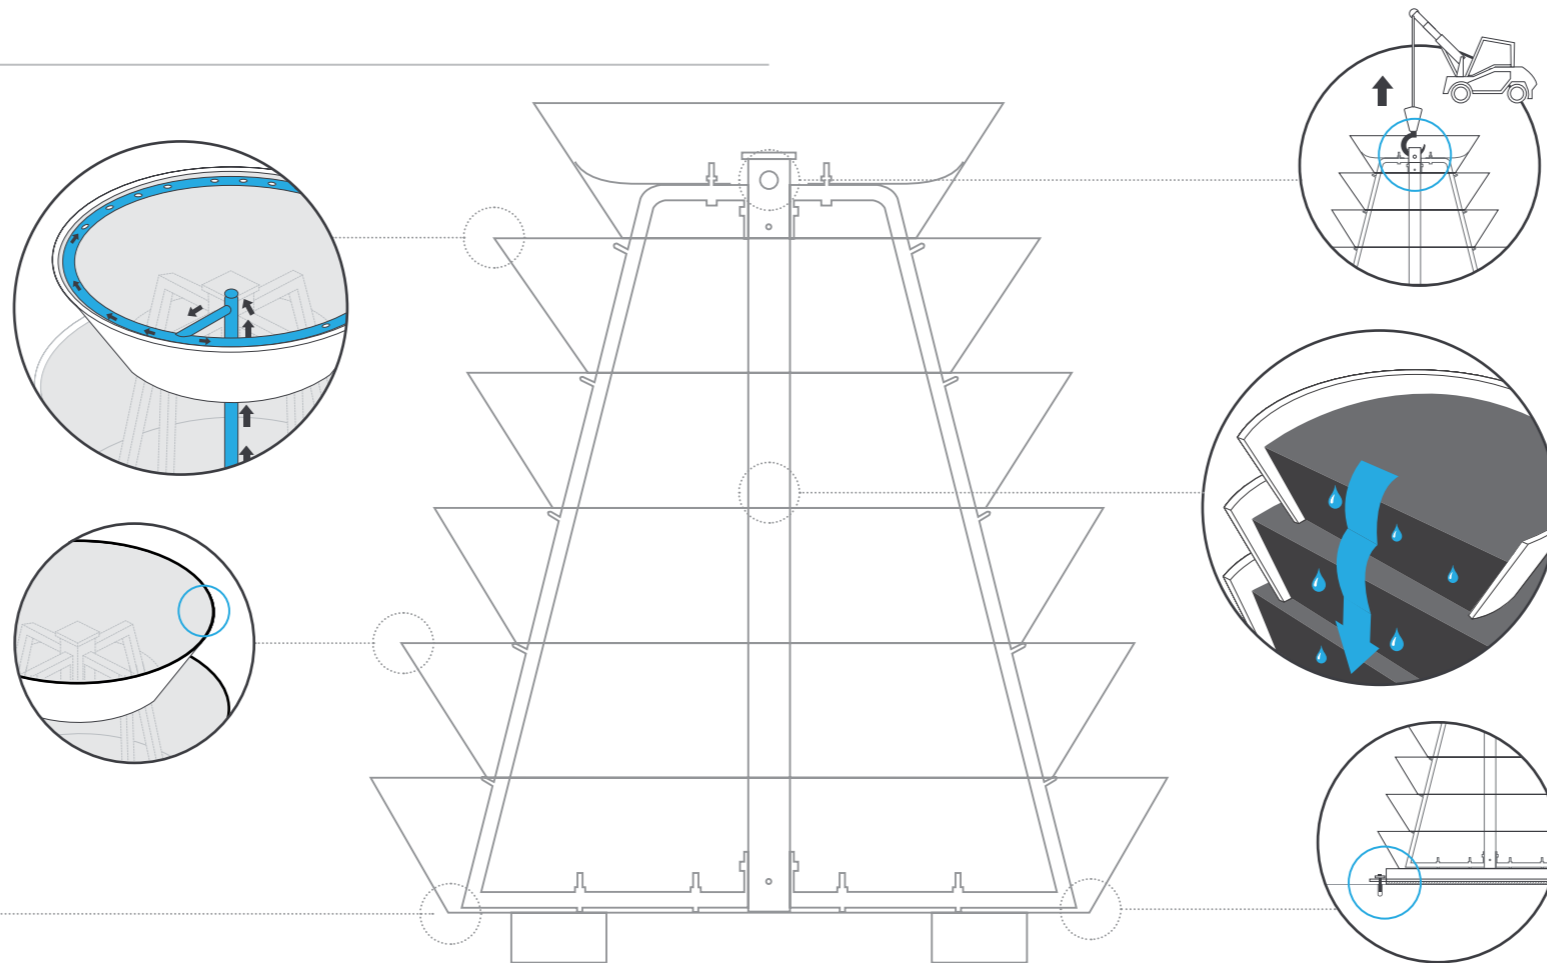

Víte, že...

► ZAVLAŽOVACÍ SYSTÉM

TERRA CLICK TIF je integrovaný systém, speciálně upraven pro Kaskádové Květníkové Konstrukce Terra. Zajišťuje vysoce přesné zavlažování, zkracuje čas potřebný na péči a snižuje náklady, díky přizpůsobení závlahy dle potřeb rostlin.

► BEZ OSTRÝCH HRAN

Kaskádové Konstrukce Terra byly navrženy tak, aby odstranit prvky, které by mohly jakýmkoliv způsobem ohrozit bezpečnost jejich uživatelů. Kromě toho, okraje prstenců jsou vybaveny pryžovým těsněním, které chrání rostliny před mechanickým poškozením.

► LESREM ŘEZANÉ KROUŽKY

Laserové řezání, použité při výrobě kroužků je nejmodernější metodou kovoobrábění. Díky této technologii nabízené produkty jsou velice vysoké kvality.

► TRANSPORTNÍ MODUL

Funkční systém, který usnadní vykládku květinových konstrukcí, bez rizika poškození květin. Bezpečný a pevný držák výrazně urychlí manipulaci a přesun výrobku na zvolené místo.