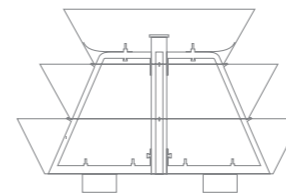

H 750

ulice

náměstí

kruhový
objezd

památník

	počet pater	▶	3
	kubatura	▶	373 l
	celková výška	▶	740 mm
	průměr základu	▶	1200 mm
	hmotnost před výsadbou	▶	58 kg
	hmotnost po výsadbě	▶	190 - 370 kg
	odhadované množství sazenic	▶	40 - 50
	základní barva	▶	030
	dostupné barvy	▶	032 033 034 035

záruka
36 měsíců

přepravní
modul

zavlažovací
systém

systém
proti krádeži

pojízdny
modul