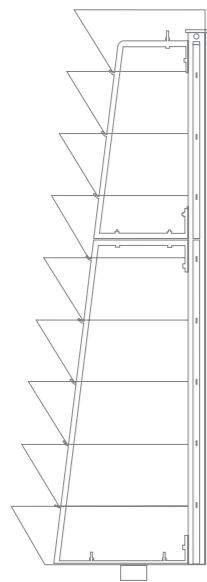

H 2000 ^{1/2}

vstup

chodník

památník

	počet pater	▶	9
	kubatura	▶	584 l
	celková výška	▶	1990 mm
	průměr základu	▶	½ 1200 mm
	hmotnost před výsadbou	▶	62 kg
	hmotnost po výsadbě	▶	300 - 575 kg
	odhadované množství sazenic	▶	55 - 65
	základní barva	▶	030
	dostupné barvy	▶	032 033 034 035

záruka
36 měsíců

přepravní
modul

zavlažovací
systém

systém
proti krádeži

H2000 ½ varianta výsadby | A121