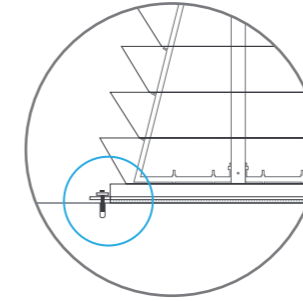

► SYSTEM PROTI KRÁDEŽI

Bezpečné a trvalé řešení, které eliminuje ztráty způsobené zloději. Účinný systém proti krádeži zajišťuje nejvyšší kvalita ocelových prvků, pevné osazení konstrukce ve vybrané lokalitě. Stabilní a pevné upevnění do podloží, způsobí, že přesun květináče z místa určení bude zcela nemožný.