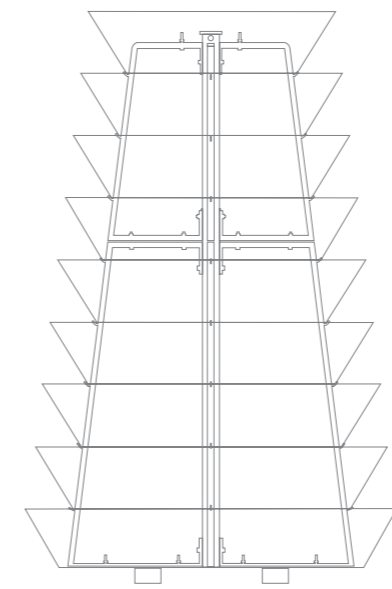

H 2000

	počet pater	▶	9
	kubatura	▶	1168 l
	celková výška	▶	1990 mm
	průměr základu	▶	1200 mm
	hmotnost před výsadbou	▶	124 kg
	hmotnost po výsadbě	▶	600 - 1150 kg
	odhadované množství sazenic	▶	110 - 130
	základní barva	▶	 030
	dostupné barvy	▶	 032  033  034  035