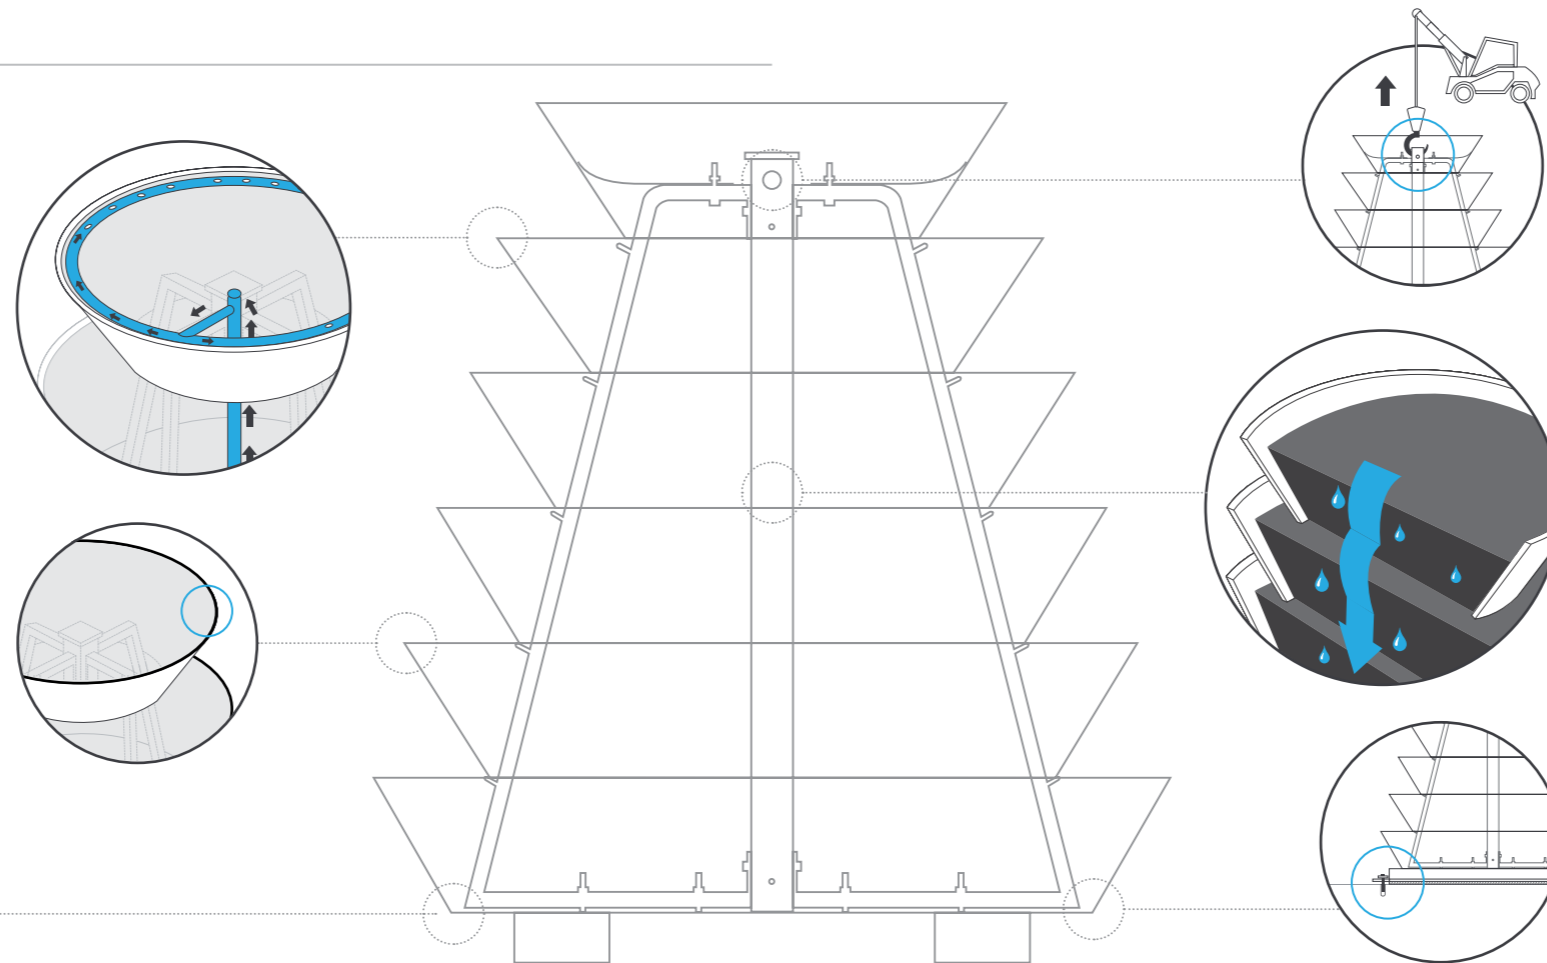

Víte, že...

► ZAVLAŽOVACÍ SYSTÉM

TERRA CLICK TIF je integrovaný systém, speciálně upraven pro Kaskádové Květníkové Konstrukce Terra. Zajišťuje vysoce přesné zavlažování, zkracuje čas potřebný na péči a snižuje náklady, díky přizpůsobení závlahy dle potřeb rostlin.

► BEZ OSTRÝCH HRAN

Kaskádové Konstrukce Terra byly navrženy tak, aby odstranit prvky, které by mohly jakýmkoliv způsobem ohrozit bezpečnost jejich uživatelů. Kromě toho, okraje prstenců jsou vybaveny pryžovým těsněním, které chrání rostliny před mechanickým poškozením.

► LESREM ŘEZANÉ KROUŽKY

Laserové řezání, použité při výrobě kroužků je nejmodernější metodou kovoobrábění. Díky této technologii nabízené produkty jsou velice vysoké kvality.

► TRANSPORTNÍ MODUL

Funkční systém, který usnadní vykládku květinových konstrukcí, bez rizika poškození květin. Bezpečný a pevný držák výrazně urychlí manipulaci a přesun výrobku na zvolené místo.