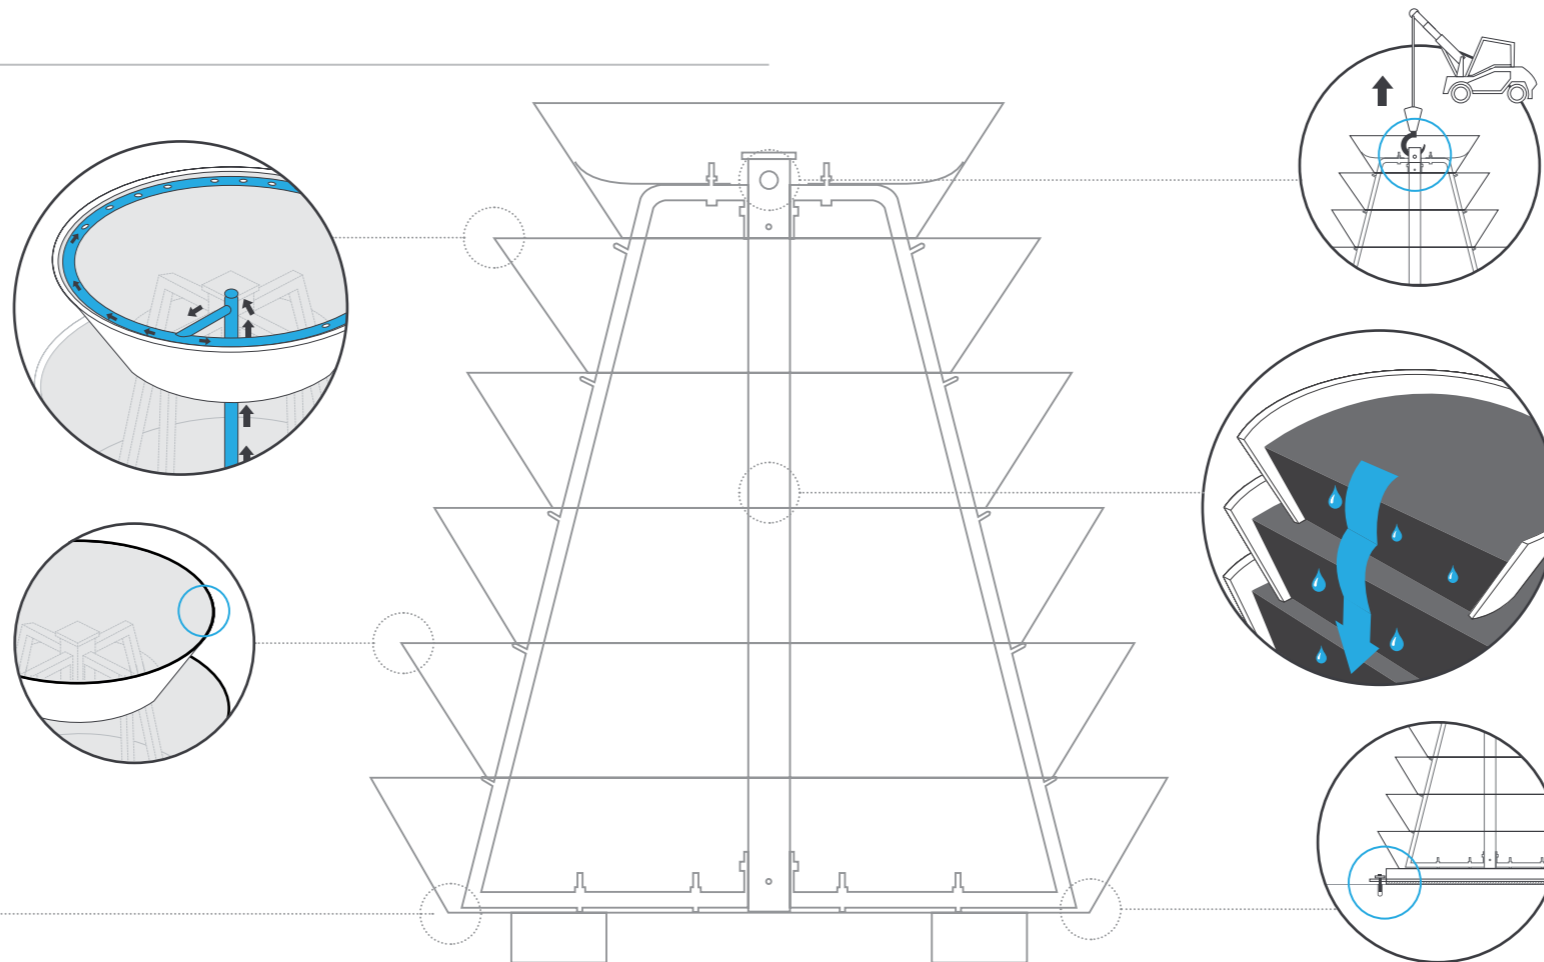

Víte, že...

► ZAVLAŽOVACÍ SYSTÉM

TERRA CLICK TIF je integrovaný systém, speciálně upraven pro Kaskádové Květníkové Konstrukce Terra. Zajišťuje vysoce přesné zavlažování, zkracuje čas potřebný na péči a snižuje náklady, díky přizpůsobení závlahy dle potřeb rostlin.

► BEZ OSTRÝCH HRAN

Kaskádové Konstrukce Terra byly navrženy tak, aby odstranit prvky, které by mohly jakýmkoliv způsobem ohrozit bezpečnost jejich uživatelů. Kromě toho, okraje prstenců jsou vybaveny pryžovým těsněním, které chrání rostliny před mechanickým poškozením.

► LESREM ŘEZANÉ KROUŽKY

Laserové řezání, použité při výrobě kroužků je nejmodernější metodou kovoobrábění. Díky této technologii nabízené produkty jsou velice vysoké kvality.

► TRANSPORTNÍ MODUL

Funkční systém, který usnadní vykládku květinových konstrukcí, bez rizika poškození květin. Bezpečný a pevný držák výrazně urychlí manipulaci a přesun výrobku na zvolené místo.