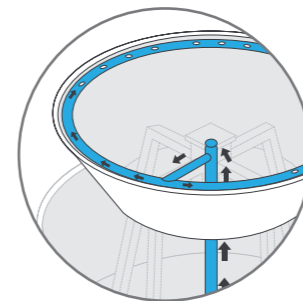

► ZAVLAŽOVACÍ SYSTÉM

Funkční zavlažovací systém Terra Click Tif je navržen speciálně pro Kaskádové Květníkové Konstrukce Terra. Toto řešení umožňuje pohodlnou kontrolu dodávek vody, četnost zavlažování rostlin a taktéž zkracuje dobu potřebnou na její péči. Vzhledem k možnosti regulace vody, pro potřeby rostlin, může tento systém výrazně snížit finanční výdaje.