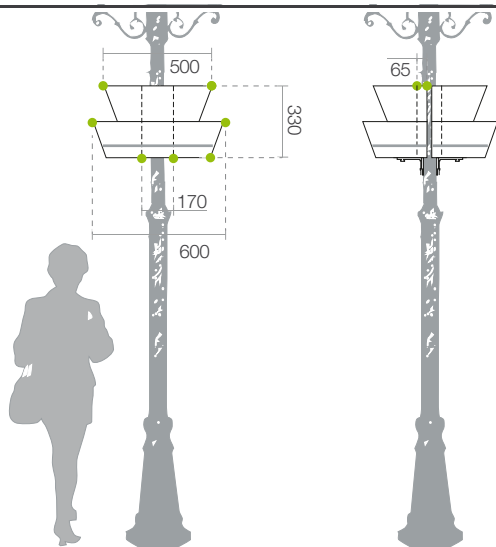

W600/2

závěsná konstrukce

technické informace (mm)

! POZOR NA PADĚLKY!

Kvalitu a bezpečnost nelze kopírovat
Pouze originální produkty ze signaturou značky Terra zaručí nejvyšší kvalitu, bezpečnost a pečlivost provedení.

patentovaný výrobek

✓ P 379058

chráněný průmyslový vzor

✓ Wp 9324-25

 vyrobeno v Polsku

 záruka 36 měsíců

počet úrovní 	2	hmotnost před výsadbou 	2 x 6,5 kg
kubatura 	2 x 29 litrů	hmotnost po výsadbě 	2 x 16-35 kg 
celková výška 	330 mm	odhadovaný počet sazenic 	2 x 8-12 kusů
průměr základu 	600 mm	záruka 	36 měsíců