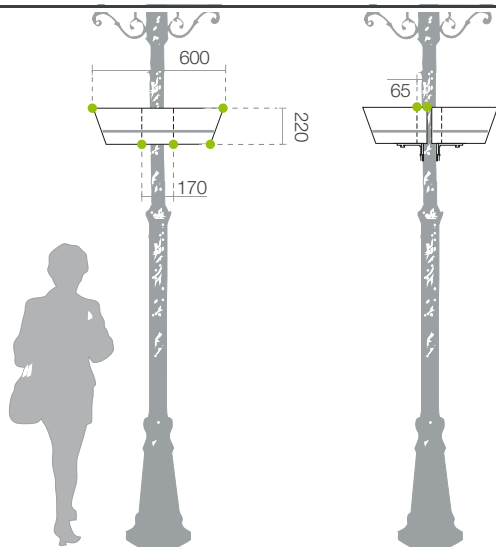

W600/1

závěsná konstrukce

technické informace
(mm)

! POZOR NA PADĚLKY!

Kvalitu a bezpečnost nelze kopírovat
Pouze originální produkty ze signaturou značky Terra zaručí nejvyšší kvalitu, bezpečnost a pečlivost provedení.

patentovaný výrobek

✓ P 379058

chráněný průmyslový vzor

✓ Wp 9324-25

vyrobeno v Polsku

záruka 36 měsíců

počet úrovní	1	hmotnost před výsadbou	2 x 4 kg
kubatura	2 x 21 litrů	hmotnost po výsadbě	2 x 12-21 kg
celková výška	175 mm	odhadovaný počet sazenic	2 x 5-7 kusů
průměr základu	600 mm	záruka	36 měsíců

hmotnost závislá od druhu a vlhkosti půdy

Na Kaskádní Květníkové Konstrukce firmy Terra, se vztahuje 3letá záruka "Door to Door". Ve skutečnosti se jedná o rozsáhlý systém technické podpory, a také mimořádně efektivní záruční servis. Ve chvíli zjištění závady v našich produktech, servisní technici provádějí opravu na Vámi vyznačeném místě nebo vyměňují produkt na nový.

barvy
(DUPLEX)

Systém DUPLEX

Spojení zinkovaného povrchu a vrstvy z polyesterové strukturální práškové barvy. Životnost lze stanovit jako dvojnásobný součin součtu obou těchto vrstev.

výrobní metoda

- prstence laserově řezané
- prstence svařovány v technologii MAG/TIG
- všechny prvky žárově zinkované
- prstence práškově lakované (system DUPLEX)

bezpečnost

- pryžové těsnění na každém prstenci
- bez ostrých hran
- vysoká hmotnost a stabilita
- velice odolné proti vandalizmu