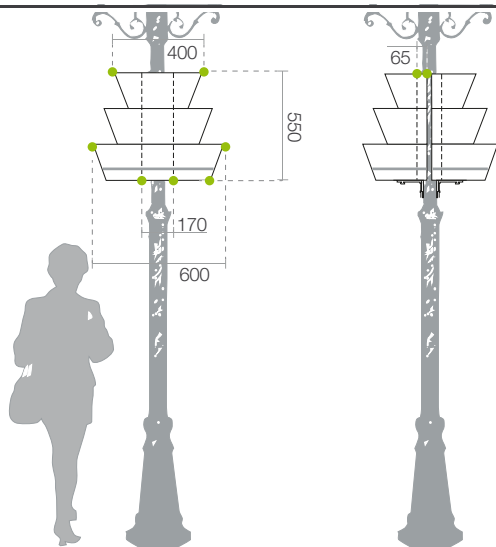

W600

závěsná konstrukce

technické informace (mm)

! POZOR NA PADĚLKY!

Kvalitu a bezpečnost nelze kopírovat
Pouze originální produkty ze signaturou značky Terra zaručí nejvyšší kvalitu, bezpečnost a pečlivost provedení.

patentovaný výrobek

✓ P 379058

chráněný průmyslový vzor

✓ Wp 9324-25

vyrobeno v Polsku

záruka 36 měsíců

počet úrovní	3	hmotnost před výsadbou	2 x 9 kg
kubatura	2 x 35 litrů	hmotnost po výsadbě	2 x 22-45 kg
celková výška	550 mm	odhadovaný počet sazenic	2 x 10-14 kusů
průměr základu	600 mm	záruka	36 měsíců

hmotnost závislá od druhu a vlhkosti půdy

Na Kaskádní Květníkové Konstrukce firmy Terra, se vztahuje 3letná záruka "Door to Door". Ve skutečnosti se jedná o rozsáhlý systém technické podpory, a také mimořádně efektivní záruční servis. Ve chvíli zjištění závady v našich produktech, servisní technici provádějí opravu na Vámi vyznačeném místě nebo vyměňují produkt na nový.

barvy (DUPLEX)

Systém DUPLEX

Spojení zinkovaného povrchu a vrstvy z polyesterové strukturální práškové barvy. Životnost lze stanovit jako dvojnásobný součin součtu obou těchto vrstev.

výrobní metoda

- prstence laserově řezané
- prstence svařovány v technologii MAG/TIG
- všechny prvky žárově zinkované
- prstence práškově lakované (system DUPLEX)

bezpečnost

- pryžové těsnění na každém prstenci
- bez ostrých hran
- vysoká hmotnost a stabilita
- velice odolné proti vandalizmu