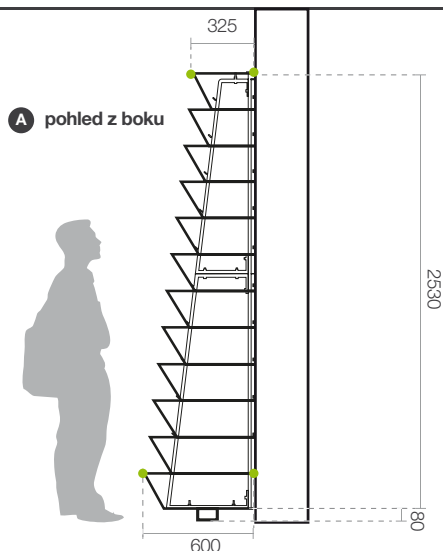

H_{1/2}2400

stojící konstrukce

technické
informace
(mm)

! POZOR NA PADĚLKY!

Kvalitu a bezpečnost nelze kopírovat
Pouze originální produkty ze signaturou značky Terra zaručí nejvyšší kvalitu, bezpečnost a pečlivost provedení.

patentovaný
výrobek

▼ P 379058

chráněný
průmyslový vzor

▼ Wp 9324-25

vyrobeno v Polsku

záruka 36 měsíců

počet úrovní	12	hmotnost před výsadbou	103 kg
kubatura	667 litrův	hmotnost po výsadbě	355 - 650 kg
celková výška	2610 mm	odhadovaný počet sazenic	80 - 100 kusů
průměr základu	1/2 1200 mm	záruka	36 měsíců

hmotnost závislá od druhu a vlhkosti půdy

Na Kaskádní Květníkové Konstrukce firmy Terra, se vztahuje 3letná záruka "Door to Door". Ve skutečnosti se jedná o rozsáhlý systém technické podpory, a také mimořádně efektivní záruční servis. Ve chvíli zjištění závady v našich produktech, servisní technici provádějí opravu na Vámi vyznačeném místě nebo vyměňují produkt na nový.

barvy
(DUPLEX)

Systém DUPLEX

Spojení zinkovaného povrchu a vrstvy z polyesterové strukturální práškové barvy. Životnost lze stanovit jako dvojnásobný součin součtu obou těchto vrstev.

výrobní
metoda

- prstence laserově řezané
- prstence svařovány v technologii MAG/TIG
- všechny prvky žárově zinkované
- prstence práškově lakované (system DUPLEX)

bezpečnost

- pryžové těsnění na každém prstenci
- bez ostrých hran
- vysoká hmotnost a stabilita
- velice odolné proti vandalizmu
- možnost upevnění do povrchu