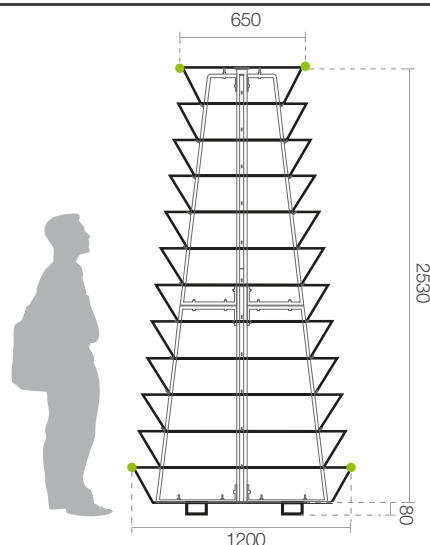

H2400

stojící konstrukce

technické
informace
(mm)

A pohled z boku

! POZOR NA PADĚLKY!

Kvalitu a bezpečnost nelze kopírovat
Pouze originální produkty ze signaturou značky Terra zaručí nejvyšší kvalitu, bezpečnost a pečlivost provedení.

patentovaný
výrobek

▼ P 379058

chráněný
průmyslový vzor

▼ Wp 9324-25

 vyrobeno v Polsku

 záruka 36 měsíců

počet úrovní 	12	hmotnost před výsadbou 	147 kg
kubatura 	1335 litrů	hmotnost po výsadbě 	710 - 1300 kg 
celková výška 	2610 mm	odhadovaný počet sazenic 	145 - 180 kusů
průměr základu 	1200 mm	záruka 	36 měsíců